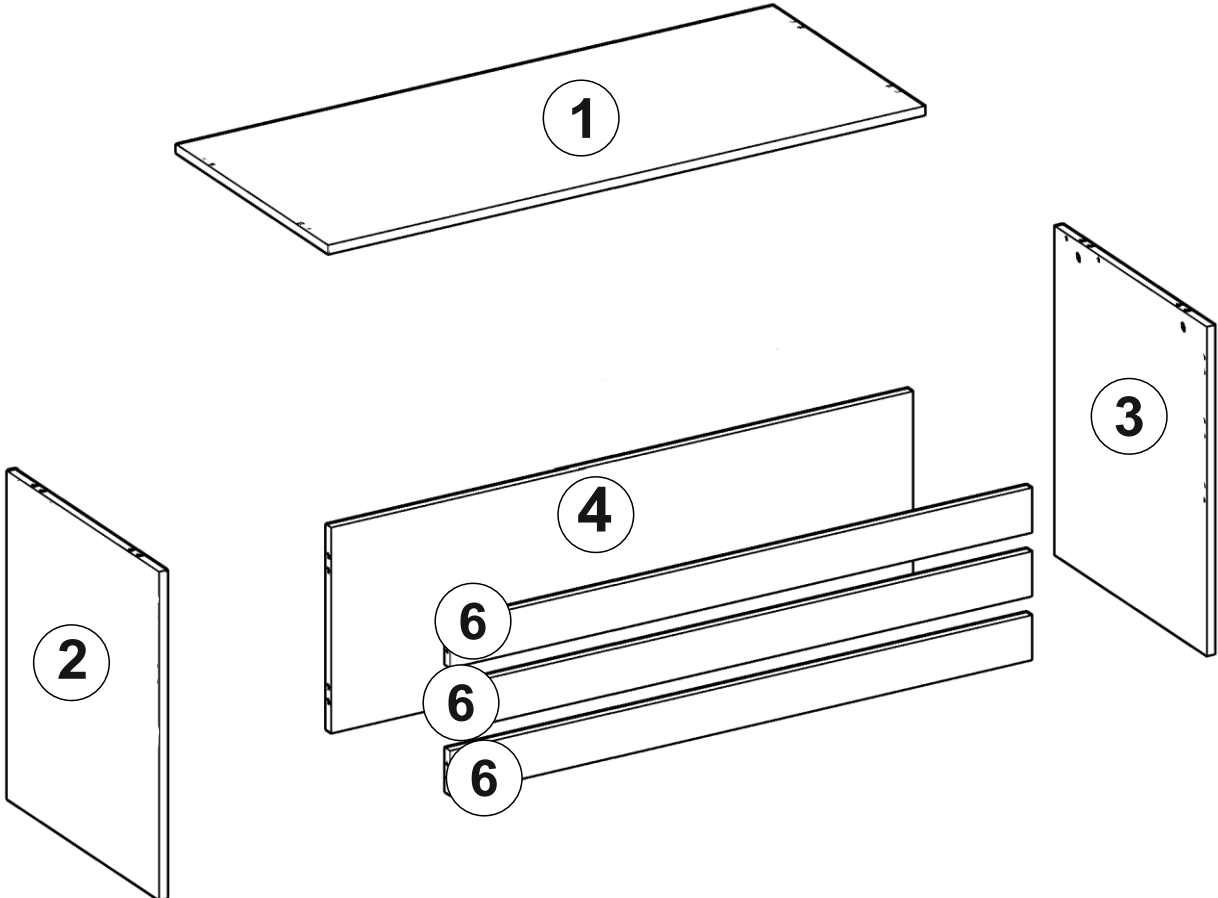

JEFF STUDY DESK

JEFF ALIŐMA MASASI

ACCESSORY LIST

| | | | |
|--|--|----------------------------------|----------------------------|
| A23 Minifix M8 8x34 8x | A22 Minifix G18 15x14 8x | A04 KVLY 8x30 8x | A06 18 mm 10x |
|--|--|----------------------------------|----------------------------|

GENERAL VIEW

1

2

3