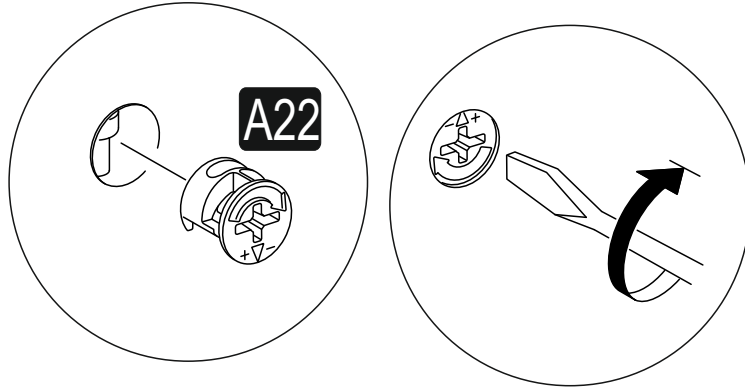

JEFF STUDY DESK

JEFF ALIŐMA MASASI

ACCESSORY LIST

| | | | |
|--|--|----------------------------------|----------------------------|
| A23 Minifix M8 8x34 8x | A22 Minifix G18 15x14 8x | A04 KVLY 8x30 8x | A06 18 mm 10x |
|--|--|----------------------------------|----------------------------|

GENERAL VIEW

1

2

3