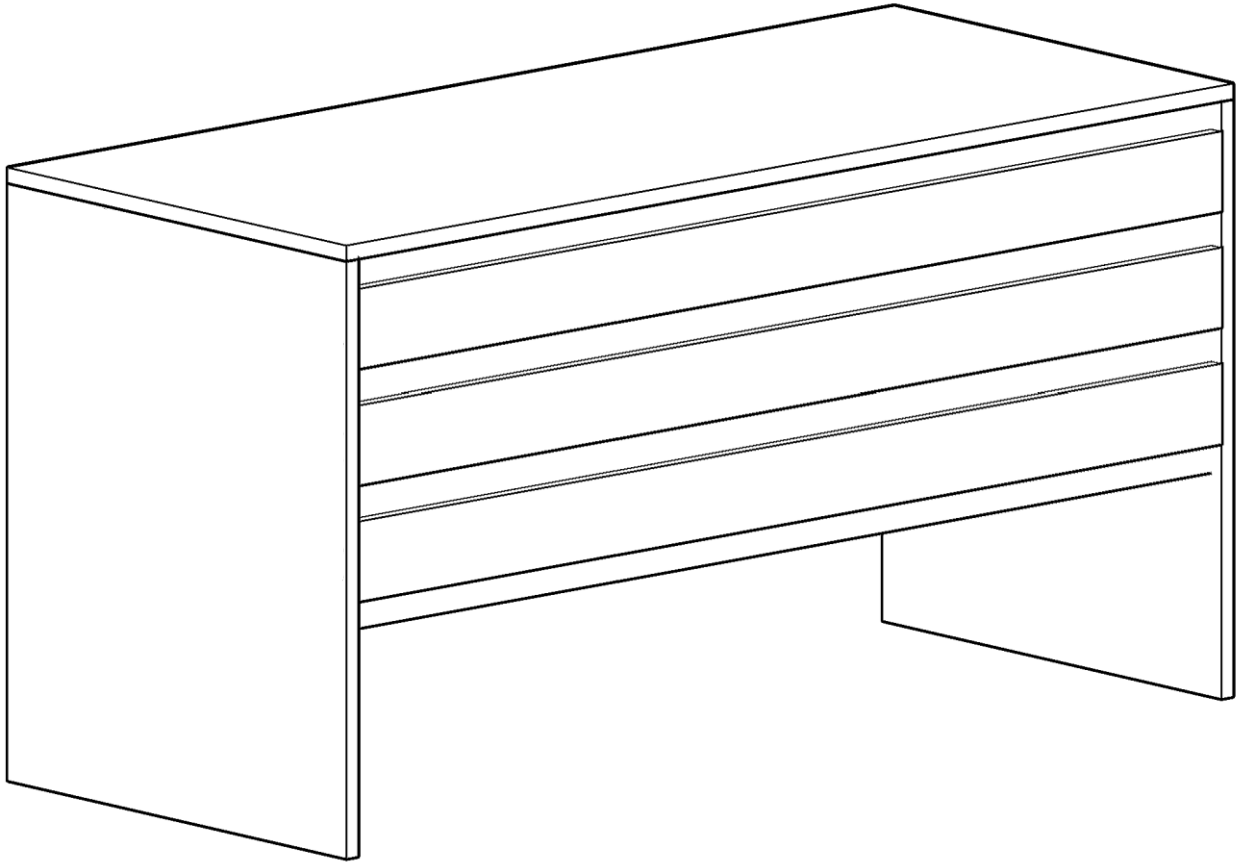

JEFF STUDY DESK

JEFF ALIŐMA MASASI

ACCESSORY LIST

| | | | |
|--|--|----------------------------------|----------------------------|
| A23 Minifix M8 8x34 8x | A22 Minifix G18 15x14 8x | A04 KVLY 8x30 8x | A06 18 mm 10x |
|--|--|----------------------------------|----------------------------|

GENERAL VIEW

1

2

3