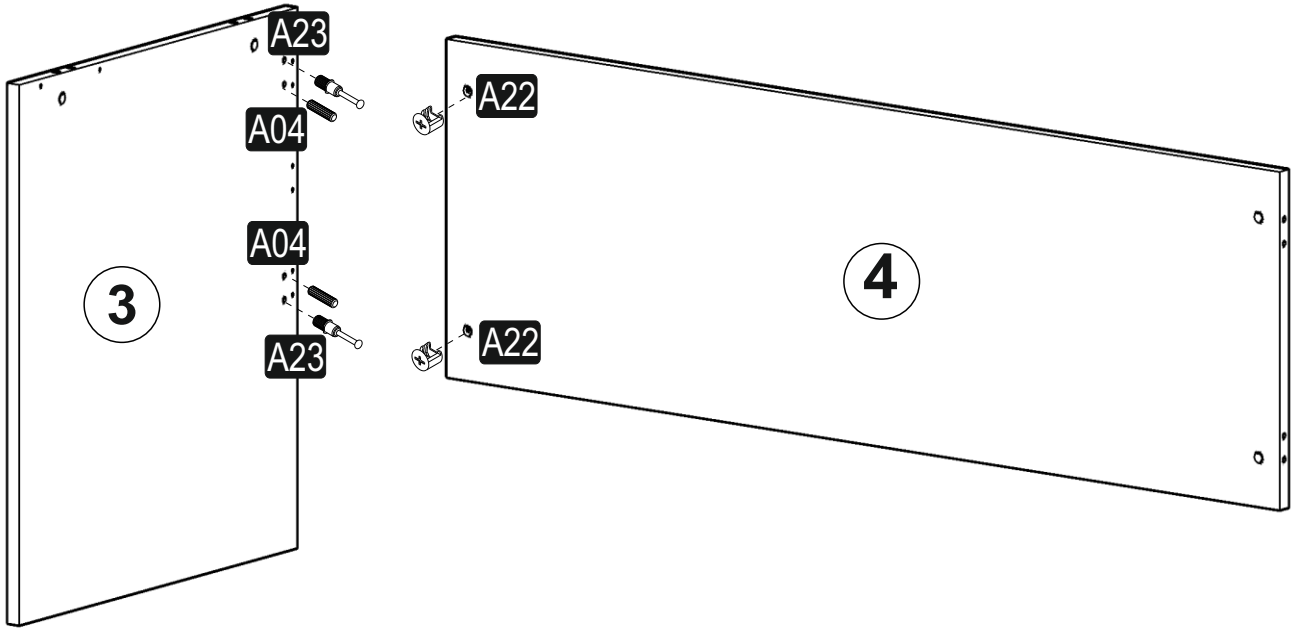

JEFF STUDY DESK

JEFF ALIŐMA MASASI

ACCESSORY LIST

| | | | |
|--|--|----------------------------------|----------------------------|
| A23 Minifix M8 8x34 8x | A22 Minifix G18 15x14 8x | A04 KVLY 8x30 8x | A06 18 mm 10x |
|--|--|----------------------------------|----------------------------|

GENERAL VIEW

1

2

3