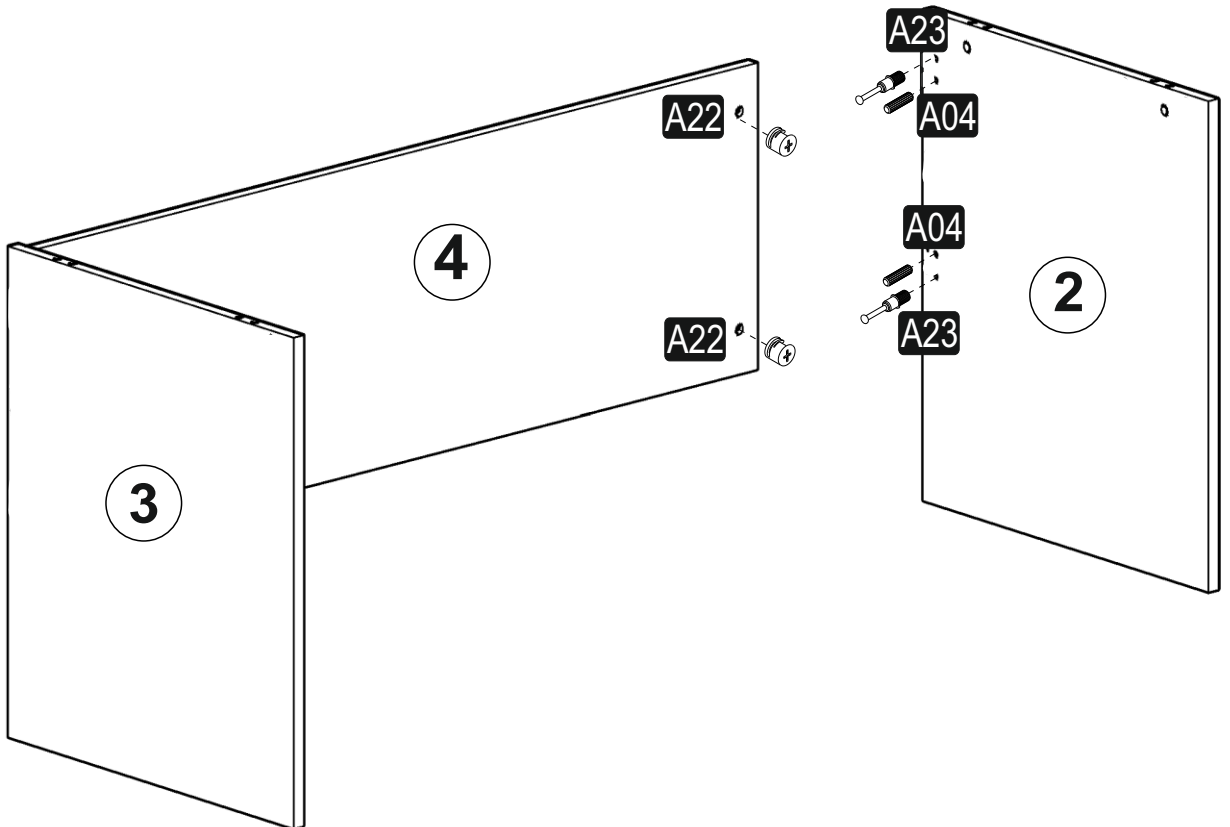

JEFF STUDY DESK

JEFF ALIŐMA MASASI

ACCESSORY LIST

| | | | |
|--|--|----------------------------------|----------------------------|
| A23 Minifix M8 8x34 8x | A22 Minifix G18 15x14 8x | A04 KVLY 8x30 8x | A06 18 mm 10x |
|--|--|----------------------------------|----------------------------|

GENERAL VIEW

1

2

3