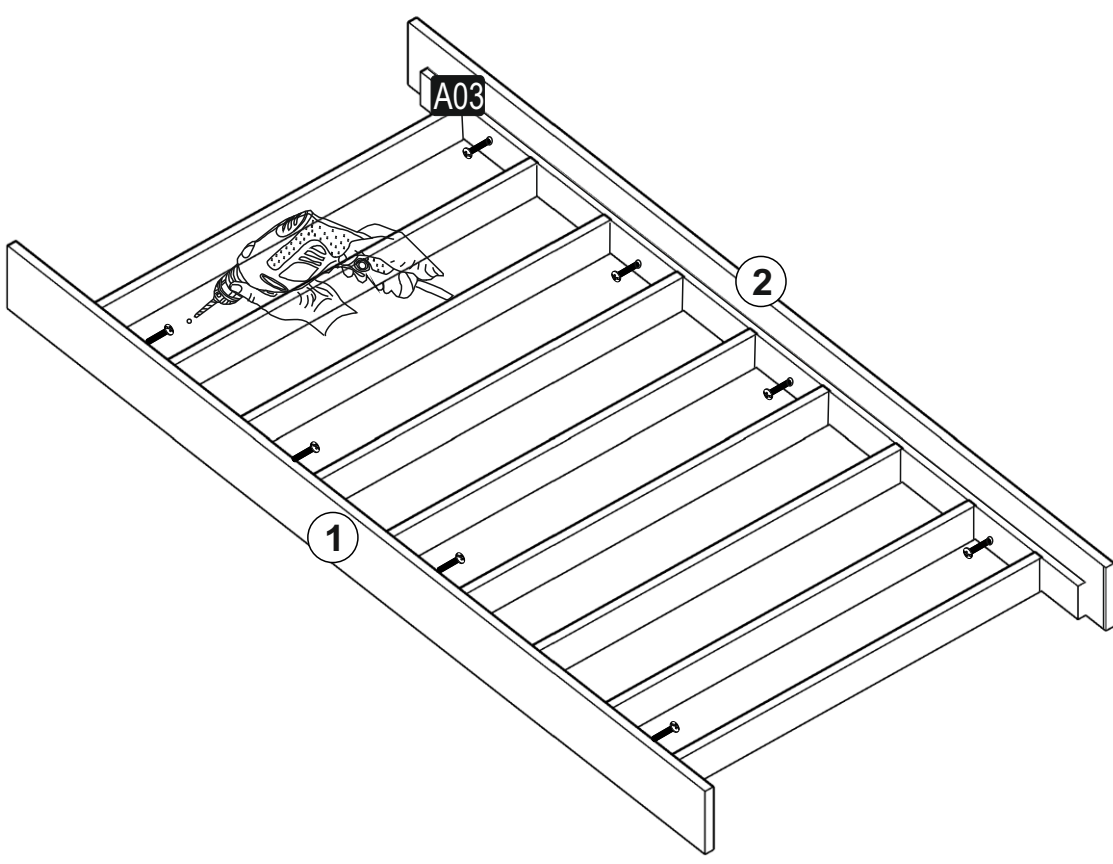

3

4

5 nolu parçalara alyan yardımıyla dübelleri takınız.