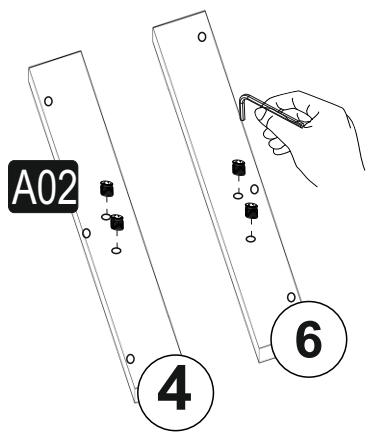

GENERAL VIEW

No	Adet	Sunta		Sunta Kalınlık	Bant Kalınlık	Bant	
		Boy	En			Boy	En
1	2	1920	196	18	0,40	2	
2	1	956	196	18	0,40	2	
3	1	956	196	18	0,40	2	
4	1	600	96	18	0,40	2	2
5	2	600	96	18	0,40	2	2
6	1	600	96	18	0,40	2	2
7	2	1000	96	18	0,40	2	2
8	1	1000	96	18	0,40	2	2
9	1	1000	96	18	0,40	2	2
10	1	956	96	18	0,40	2	2
11	4	600	96	18	0,40	2	2
12	1	1086	114	18	0,40	2	2
13	1	956	96	18	0,40	2	
14	2	1800	76	18	0,40		
15	9	884	76	18	0,40		2

1

2

3

4

5 nolu parçalara alyan yardımıyla dübelleri takınız.

5

6

7