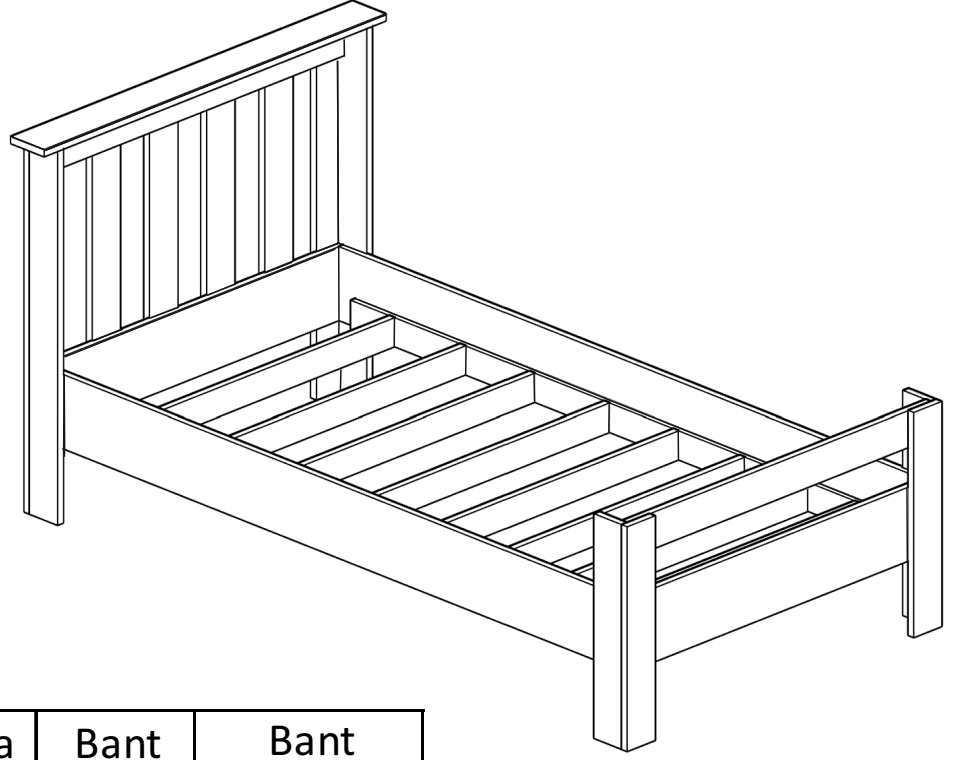

STY (STİL) TEK KİŞİLİK YATAK

A01 3,5X50 VİDA 65x	A02 DÜBEL 40x	A03 DÜBEL VİDASI 40x	A26 Alyan Anahtar 1x	A04 TAPA 40x
----------------------------------	----------------------------	-----------------------------------	-----------------------------------	---------------------------

GENERAL VIEW

No	Adet	Sunta		Sunta Kalınlık	Bant Kalınlık	Bant	
		Boy	En			Boy	En
1	2	1920	196	18	0,40	2	
2	1	956	196	18	0,40	2	
3	1	956	196	18	0,40	2	
4	1	600	96	18	0,40	2	2
5	2	600	96	18	0,40	2	2
6	1	600	96	18	0,40	2	2
7	2	1000	96	18	0,40	2	2
8	1	1000	96	18	0,40	2	2
9	1	1000	96	18	0,40	2	2
10	1	956	96	18	0,40	2	2
11	4	600	96	18	0,40	2	2
12	1	1086	114	18	0,40	2	2
13	1	956	96	18	0,40	2	
14	2	1800	76	18	0,40		
15	9	884	76	18	0,40		2