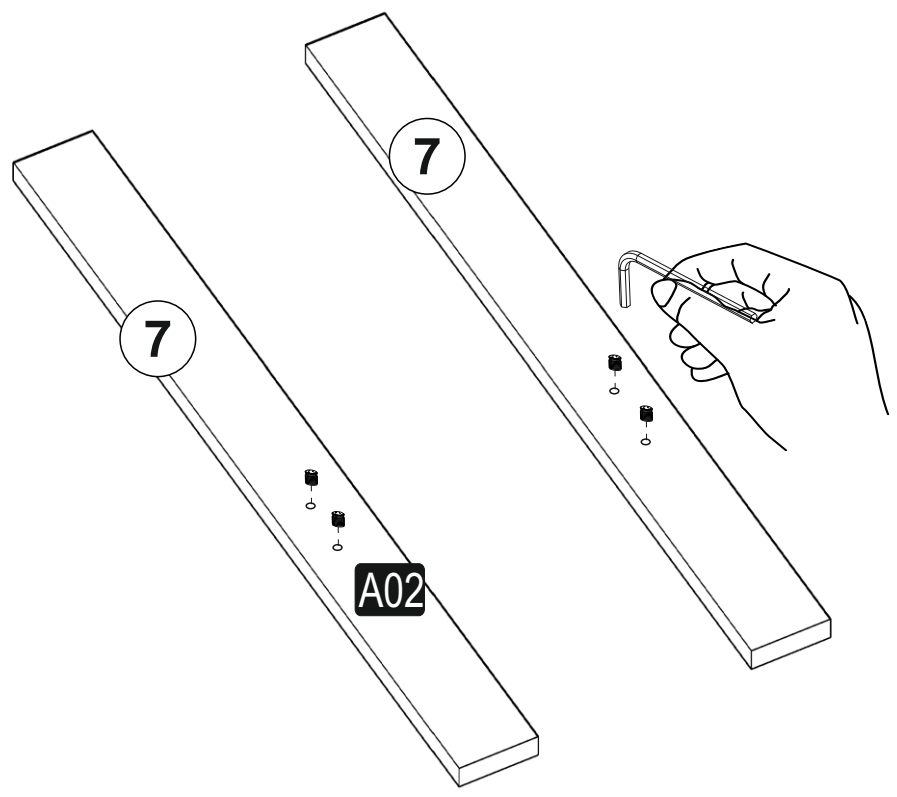

GENERAL VIEW

No	Adet	Sunta		Sunta Kalınlık	Bant Kalınlık	Bant	
		Boy	En			Boy	En
1	2	1920	196	18	0,40	2	
2	1	956	196	18	0,40	2	
3	1	956	196	18	0,40	2	
4	1	600	96	18	0,40	2	2
5	2	600	96	18	0,40	2	2
6	1	600	96	18	0,40	2	2
7	2	1000	96	18	0,40	2	2
8	1	1000	96	18	0,40	2	2
9	1	1000	96	18	0,40	2	2
10	1	956	96	18	0,40	2	2
11	4	600	96	18	0,40	2	2
12	1	1086	114	18	0,40	2	2
13	1	956	96	18	0,40	2	
14	2	1800	76	18	0,40		
15	9	884	76	18	0,40		2

1

2

3

4

5 nolu parçalara alyan yardımıyla dübelleri takınız.

5

6

7