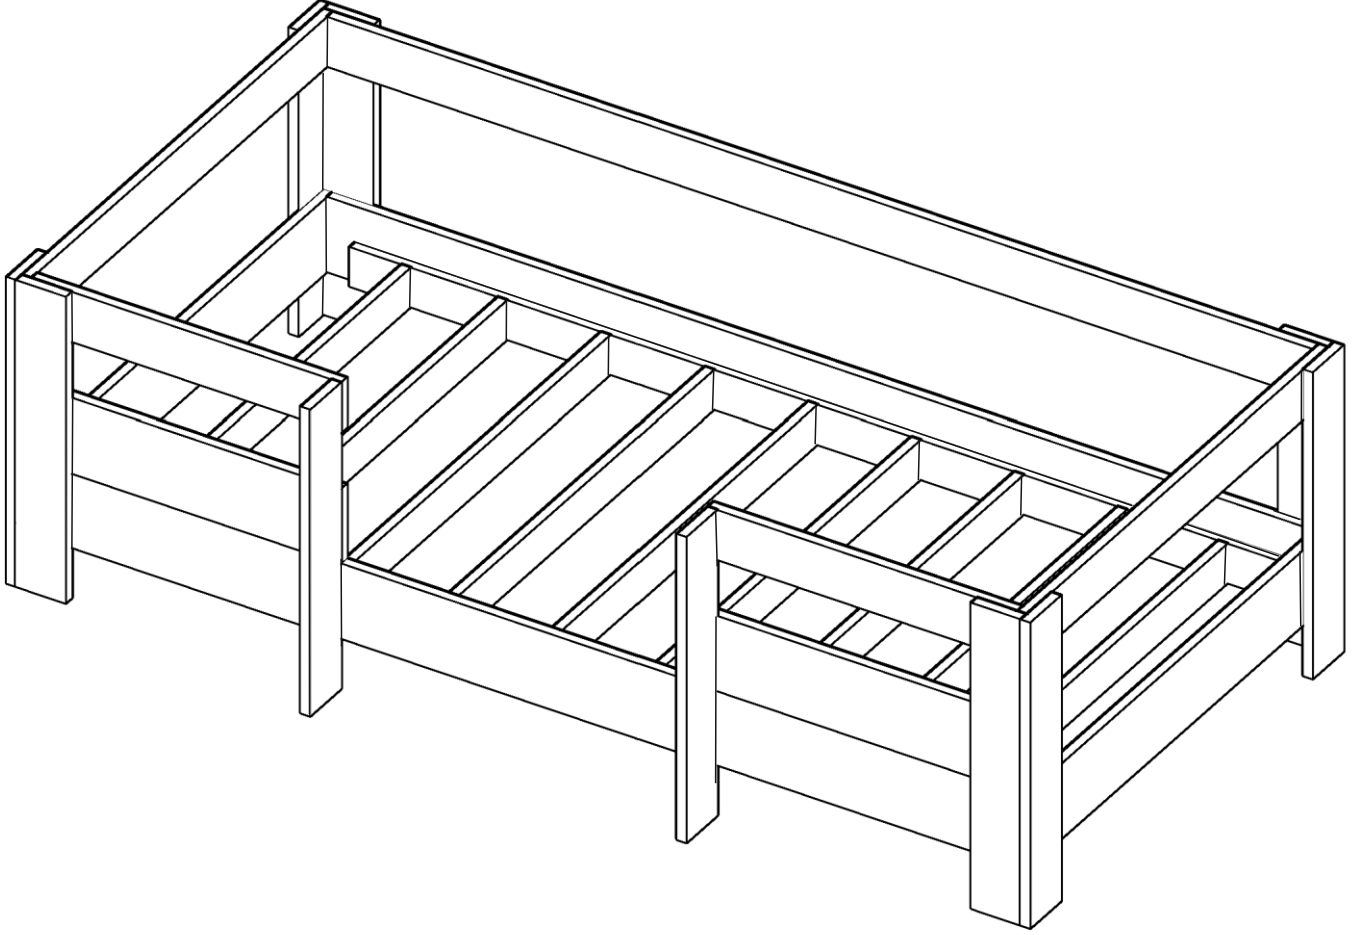

M5 KARYOLA

| | | | | |
|---|--|---|---|--|
| A01 3,5X50 VİDA  60x | A02  34x | DÜBEL A03 DÜBEL VİDASI  34x | A26 Alyan Anahtar  1x | A04 TAPA  50x |
|---|--|---|---|--|

GENERAL VIEW

1

2

3

4

4

BU PARÇALARDAKİ YARIM DELİKLERİN TÜMÜNE
ALYAN YARDIMIYLA DÜBEL TAKINIZ!!! DAHA SONRA
3,5X50 SUNTA VİDALARI İLE MONTE EDİNİZ..

5

6

7

8

9