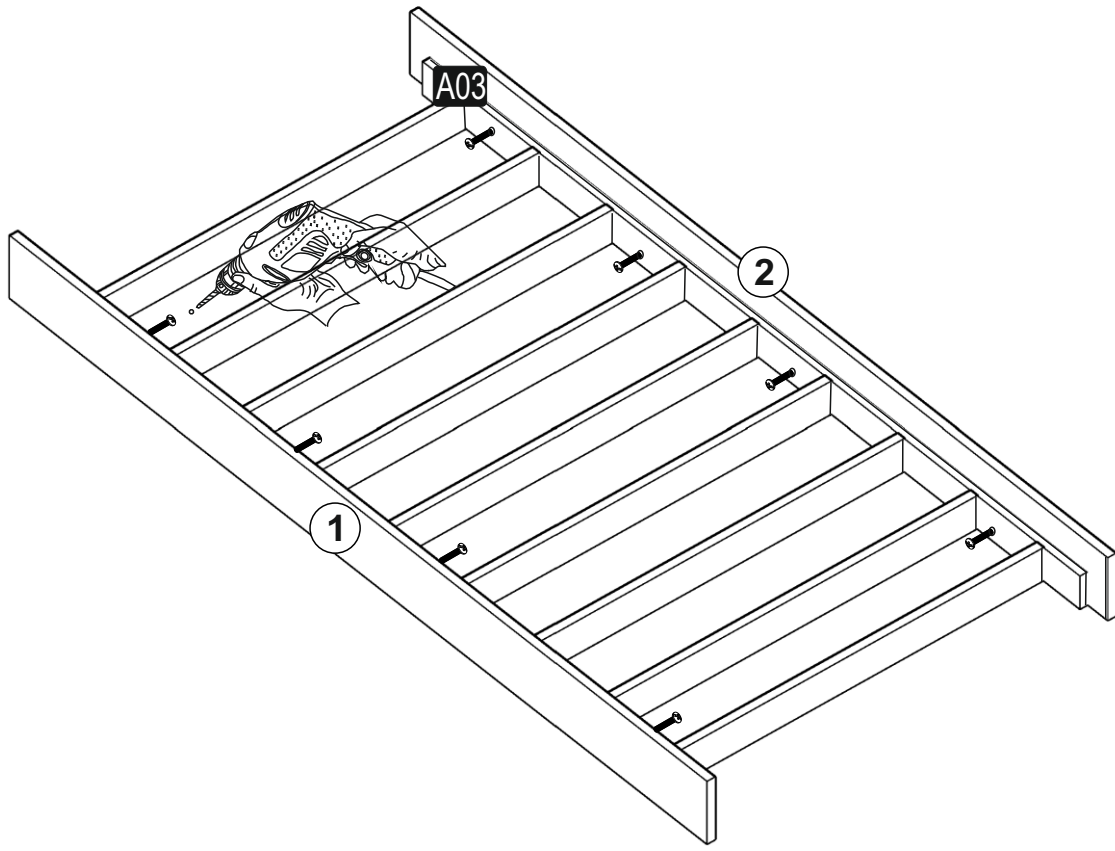

M5 KARYOLA

| | | | | |
|---|--|---|---|--|
| A01 3,5X50 VİDA  60x | A02  34x | DÜBEL A03 DÜBEL VİDASI  34x | A26 Alyan Anahtar  1x | A04 TAPA  50x |
|---|--|---|---|--|

GENERAL VIEW

1

2

3

4

4

BU PARÇALARDAKİ YARIM DELİKLERİN TÜMÜNE
ALYAN YARDIMIYLA DÜBEL TAKINIZ!!! DAHA SONRA
3,5X50 SUNTA VİDALARI İLE MONTE EDİNİZ..

5

6

7

8

9