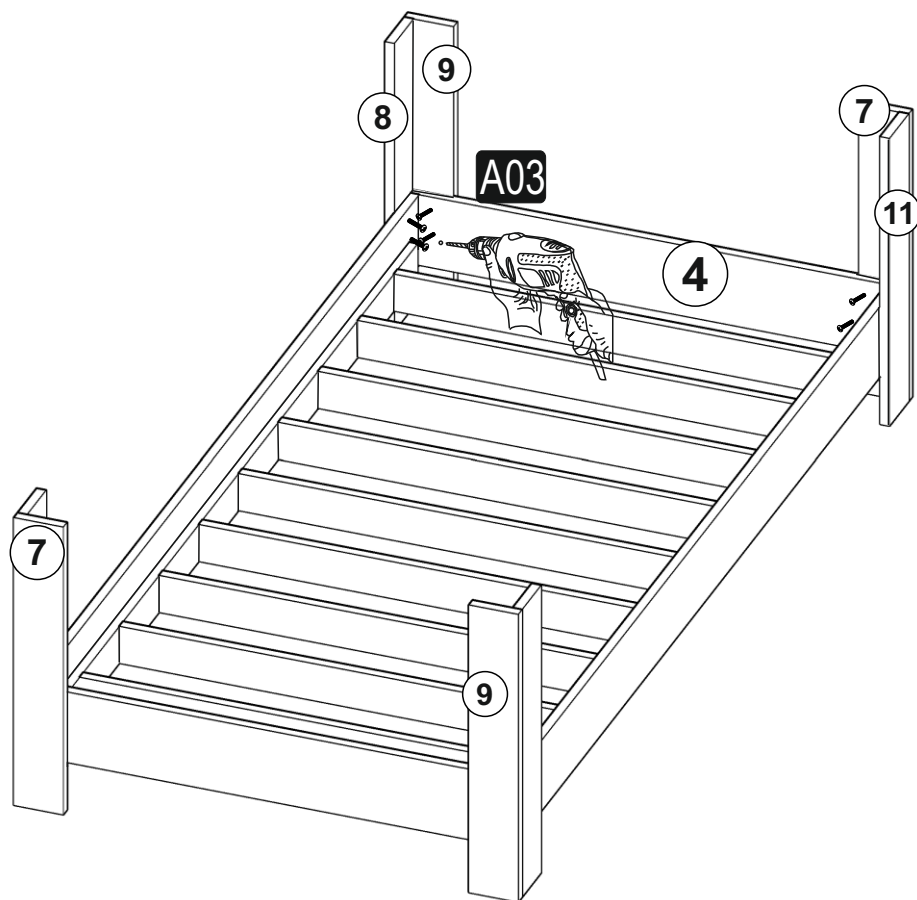

M5 KARYOLA

| | | | | |
|---|--|---|---|--|
| A01 3,5X50 VİDA  60x | A02  34x | DÜBEL A03 DÜBEL VİDASI  34x | A26 Alyan Anahtar  1x | A04 TAPA  50x |
|---|--|---|---|--|

GENERAL VIEW

1

2

3

4

4

BU PARÇALARDAKİ YARIM DELİKLERİN TÜMÜNE
ALYAN YARDIMIYLA DÜBEL TAKINIZ!!! DAHA SONRA
3,5X50 SUNTA VİDALARI İLE MONTE EDİNİZ..

5

6

7

8

9