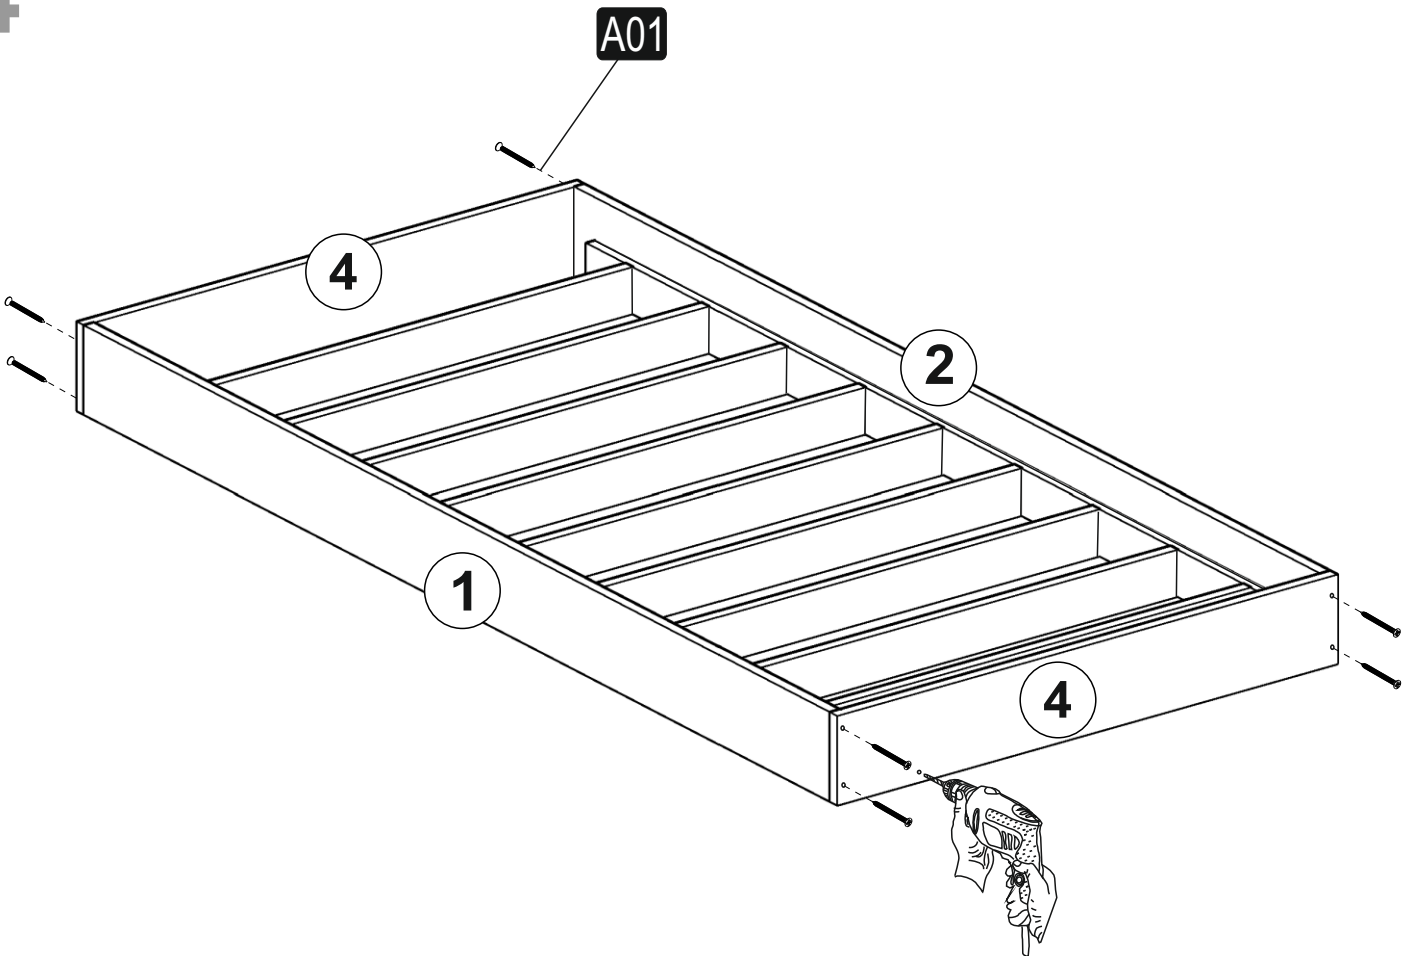

M5 KARYOLA

| | | | | |
|---|--|---|---|--|
| A01 3,5X50 VİDA  60x | A02  34x | DÜBEL A03 DÜBEL VİDASI  34x | A26 Alyan Anahtar  1x | A04 TAPA  50x |
|---|--|---|---|--|

GENERAL VIEW

1

2

3

4

4

BU PARÇALARDAKİ YARIM DELİKLERİN TÜMÜNE
ALYAN YARDIMIYLA DÜBEL TAKINIZ!!! DAHA SONRA
3,5X50 SUNTA VİDALARI İLE MONTE EDİNİZ..

5

6

7

8

9