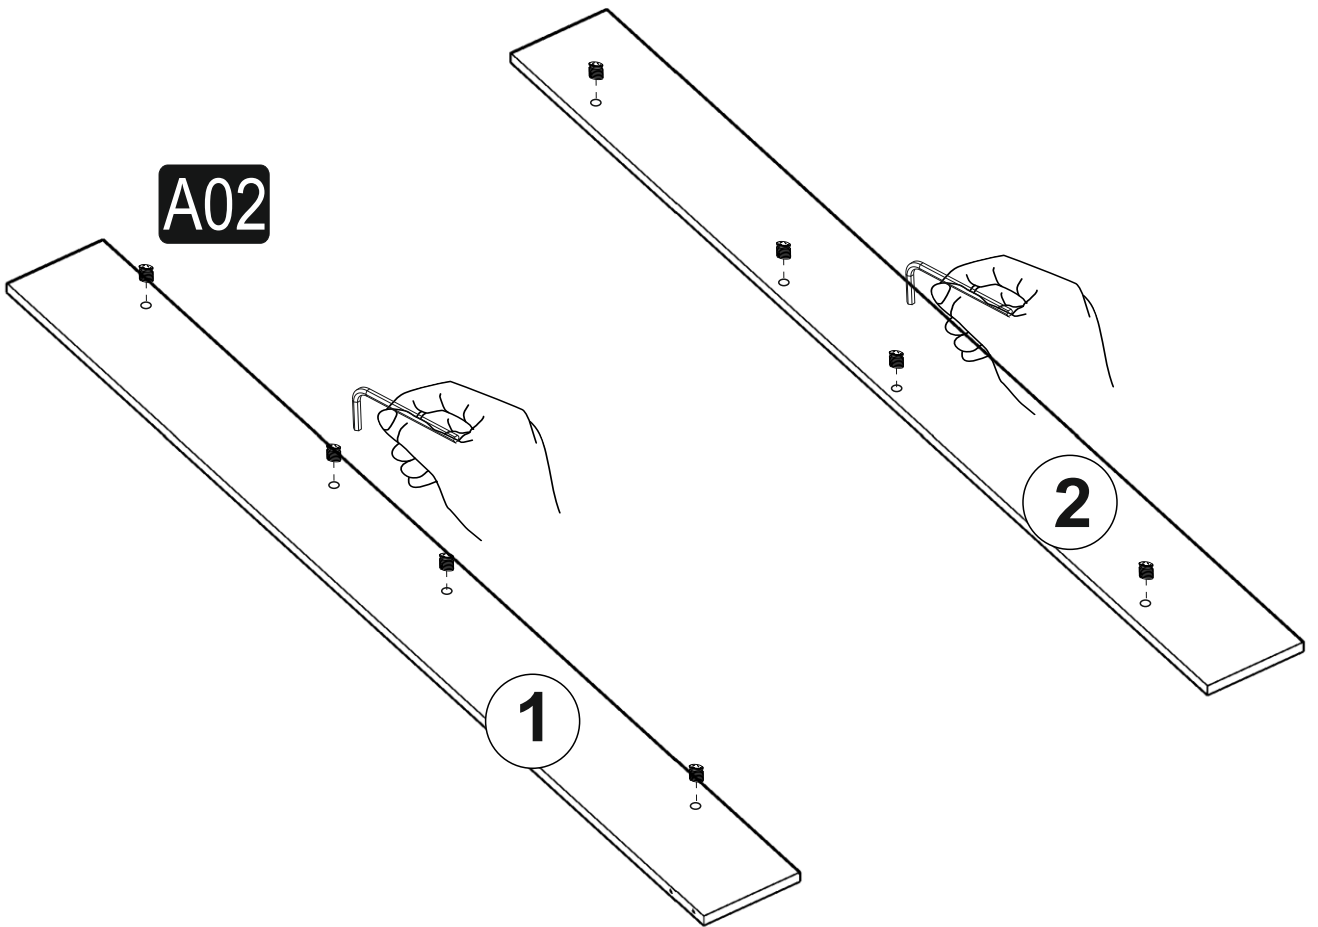

M5 KARYOLA

| | | | | |
|---|--|---|---|--|
| A01 3,5X50 VİDA  60x | A02  34x | DÜBEL A03 DÜBEL VİDASI  34x | A26 Alyan Anahtar  1x | A04 TAPA  50x |
|---|--|---|---|--|

GENERAL VIEW

1

2

3

4

4

BU PARÇALARDAKİ YARIM DELİKLERİN TÜMÜNE
ALYAN YARDIMIYLA DÜBEL TAKINIZ!!! DAHA SONRA
3,5X50 SUNTA VİDALARI İLE MONTE EDİNİZ..

5

6

7

8

9