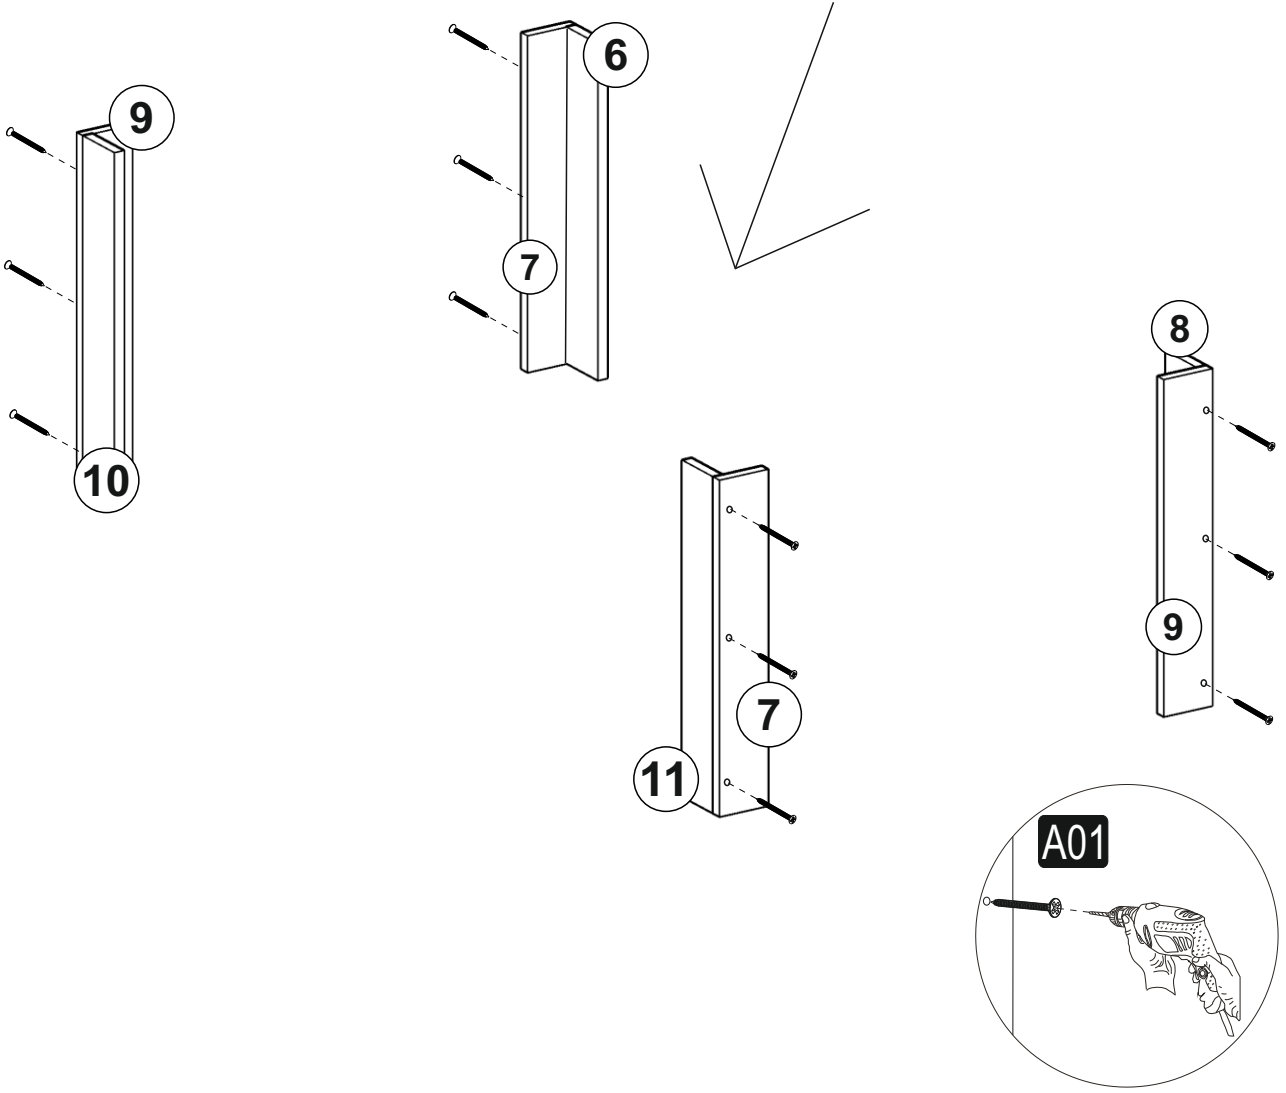

M5 KARYOLA

| | | | | |
|---|--|---|---|--|
| A01 3,5X50 VİDA  60x | A02  34x | DÜBEL A03 DÜBEL VİDASI  34x | A26 Alyan Anahtar  1x | A04 TAPA  50x |
|---|--|---|---|--|

GENERAL VIEW

1

2

3

4

4

BU PARÇALARDAKİ YARIM DELİKLERİN TÜMÜNE
ALYAN YARDIMIYLA DÜBEL TAKINIZ!!! DAHA SONRA
3,5X50 SUNTA VİDALARI İLE MONTE EDİNİZ..

5

6

7

8

9