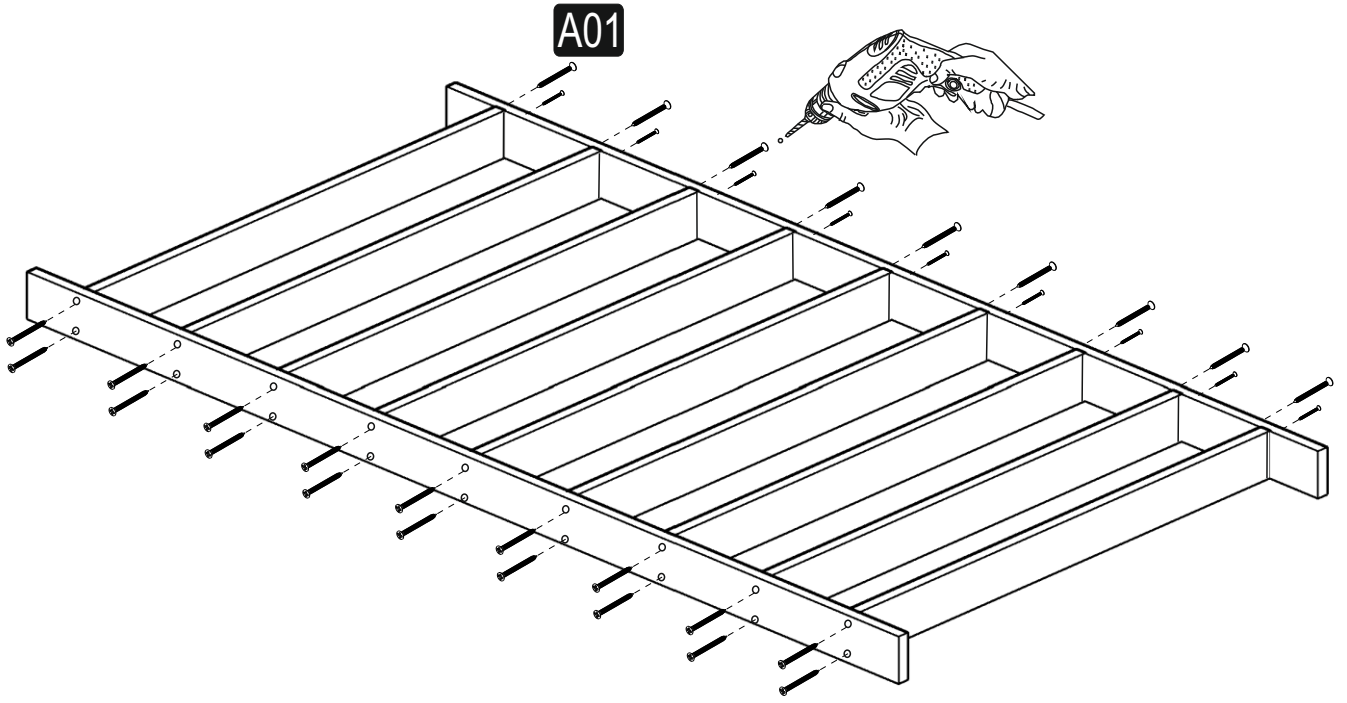

M5 KARYOLA

| | | | | |
|---|--|---|---|--|
| A01 3,5X50 VİDA  60x | A02  34x | DÜBEL A03 DÜBEL VİDASI  34x | A26 Alyan Anahtar  1x | A04 TAPA  50x |
|---|--|---|---|--|

GENERAL VIEW

1

2

3

4

4

BU PARÇALARDAKİ YARIM DELİKLERİN TÜMÜNE
ALYAN YARDIMIYLA DÜBEL TAKINIZ!!! DAHA SONRA
3,5X50 SUNTA VİDALARI İLE MONTE EDİNİZ..

5

6

7

8

9