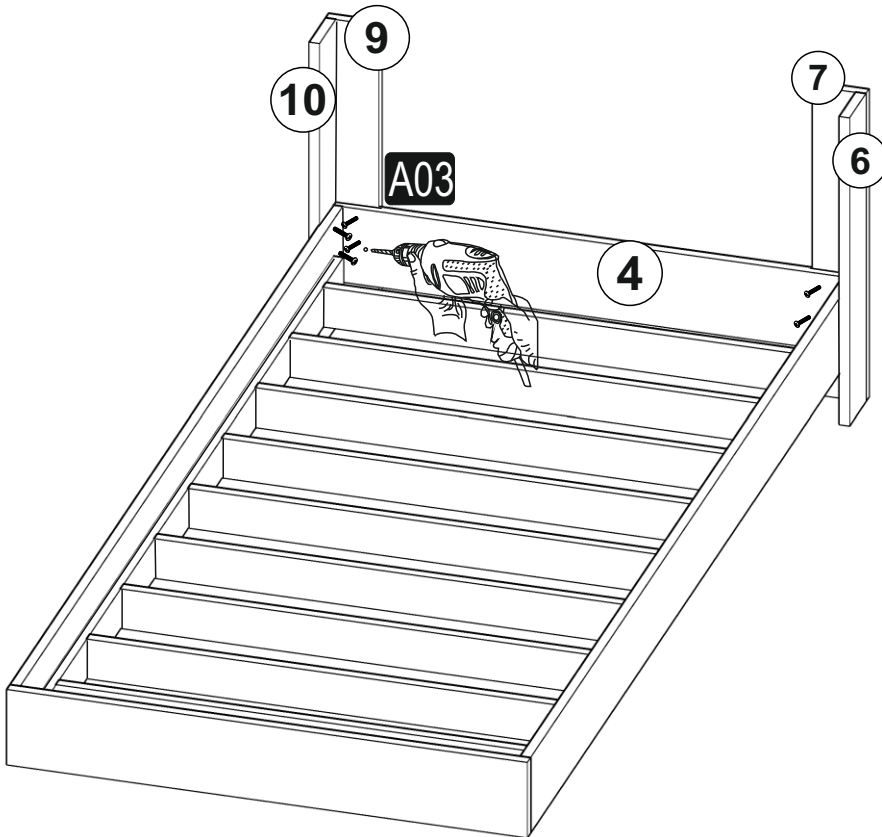

M5 KARYOLA

| | | | | |
|---|--|---|---|--|
| A01 3,5X50 VİDA  60x | A02  34x | DÜBEL A03 DÜBEL VİDASI  34x | A26 Alyan Anahtar  1x | A04 TAPA  50x |
|---|--|---|---|--|

GENERAL VIEW

1

2

3

4

4

BU PARÇALARDAKİ YARIM DELİKLERİN TÜMÜNE
ALYAN YARDIMIYLA DÜBEL TAKINIZ!!! DAHA SONRA
3,5X50 SUNTA VİDALARI İLE MONTE EDİNİZ..

5

6

7

8

9