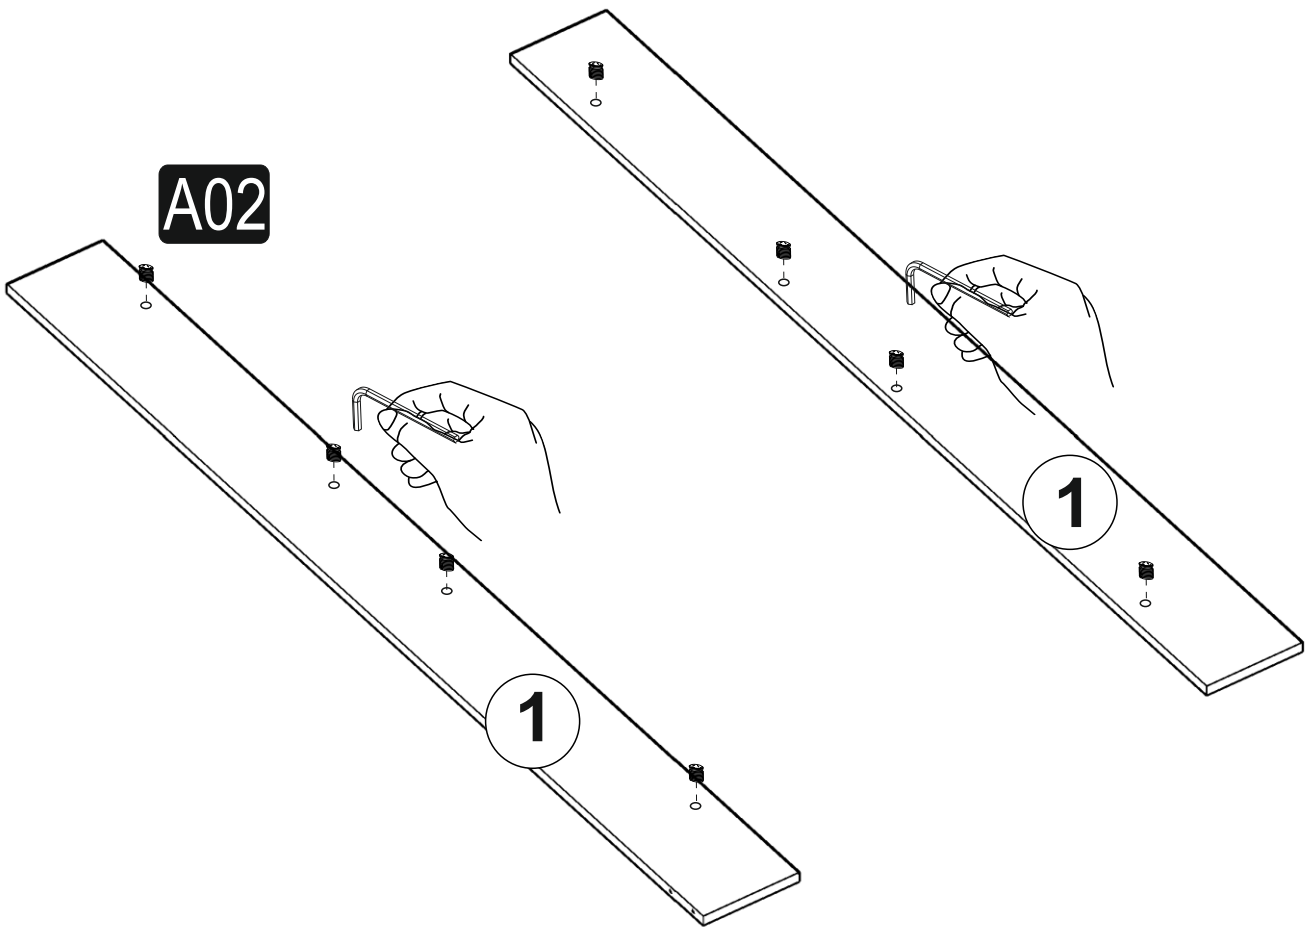

STY (STİL) TEK KİŞİLİK YATAK

A01 3,5X50 VİDA 65x 	A02 DÜBEL 40x 	A03 DÜBEL VİDASI 40x 	A26 Alyan Anahtar 1x 	A04 TAPA 40x 
---	---	--	---	--

GENERAL VIEW

1

2

3

4

5 nolu parçalara alyan yardımıyla dübelleri takınız.