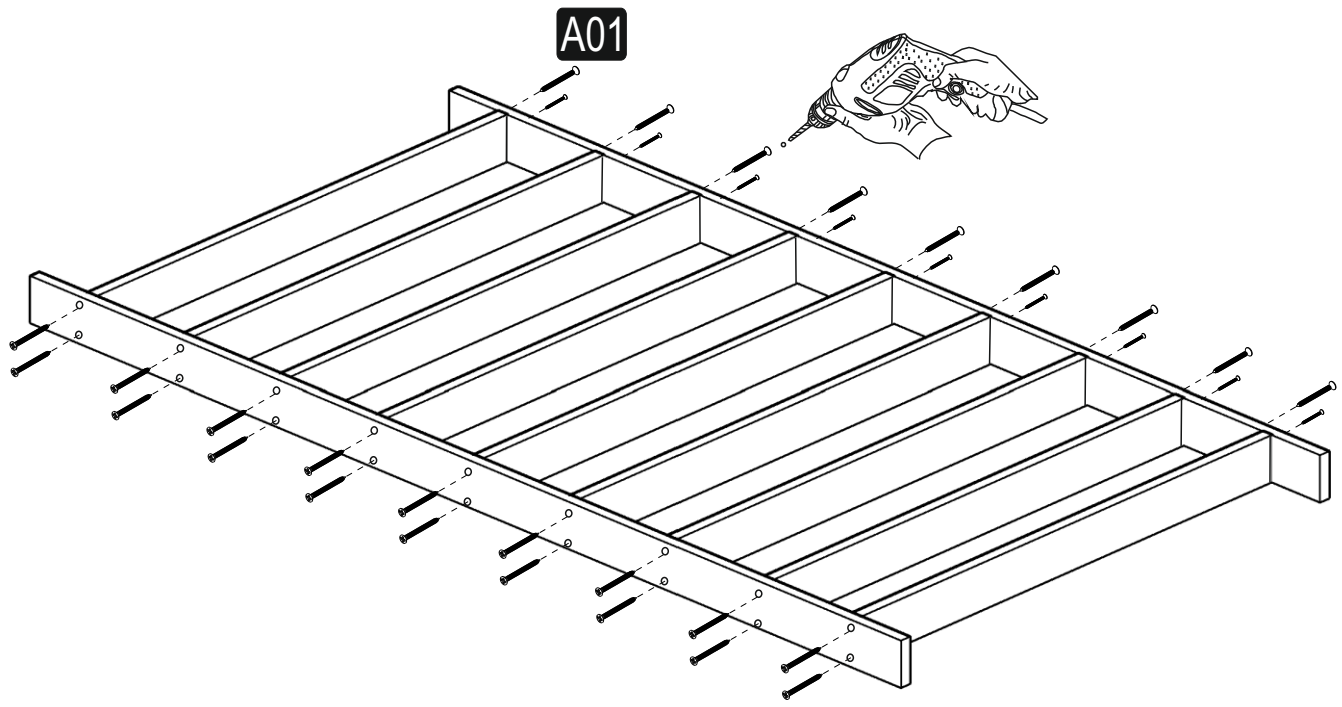

STY (STİL) TEK KİŞİLİK YATAK

A01 3,5X50 VİDA 65x 	A02 DÜBEL 40x 	A03 DÜBEL VİDASI 40x 	A26 Alyan Anahtar 1x 	A04 TAPA 40x 
---	---	--	---	--

GENERAL VIEW

1

2

3

4

5 nolu parçalara alyan yardımıyla dübelleri takınız.