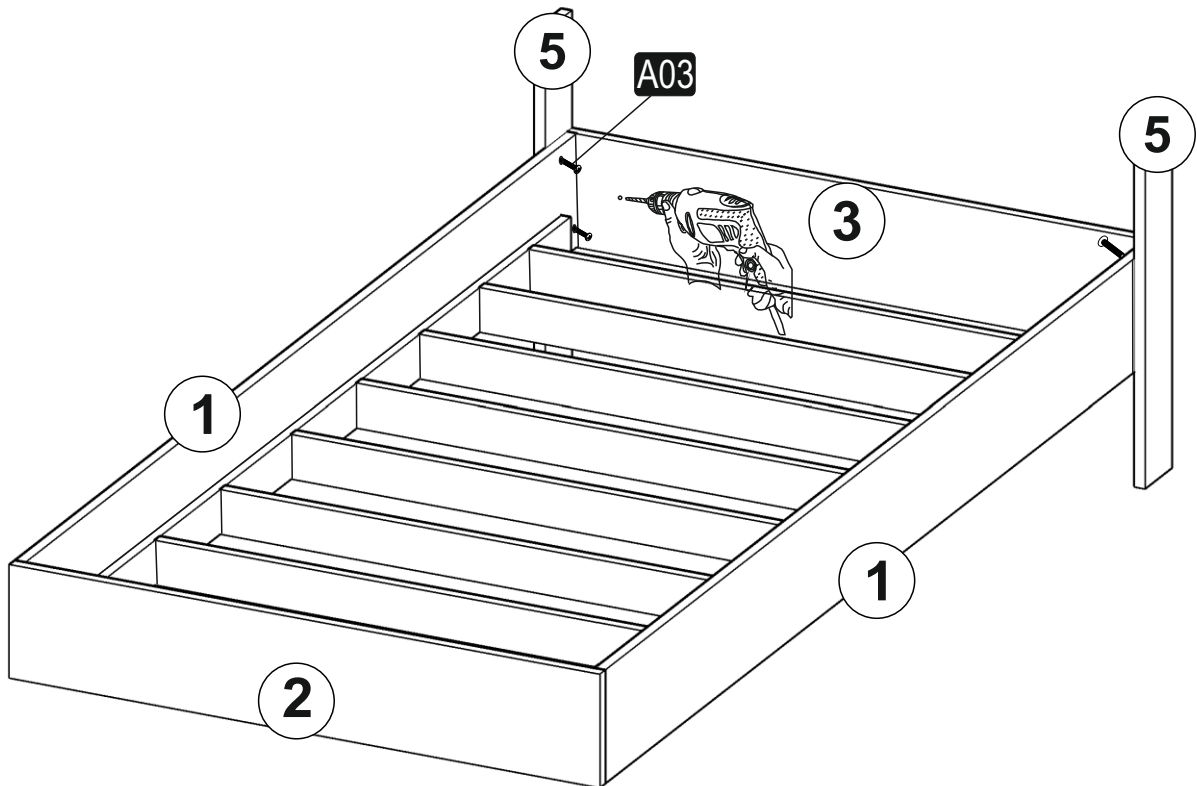

STY (STİL) TEK KİŞİLİK YATAK

A01 3,5X50 VİDA 65x 	A02 DÜBEL 40x 	A03 DÜBEL VİDASI 40x 	A26 Alyan Anahtar 1x 	A04 TAPA 40x 
---	---	--	---	--

GENERAL VIEW

1

2

3

4

5 nolu parçalara alyan yardımıyla dübelleri takınız.