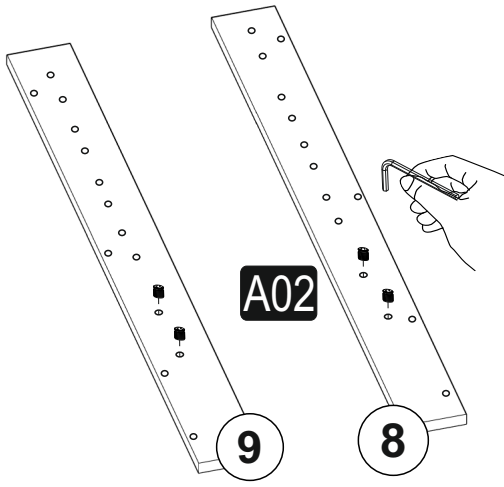

STY (STİL) TEK KİŞİLİK YATAK

A01 3,5X50 VİDA 65x 	A02 DÜBEL 40x 	A03 DÜBEL VİDASI 40x 	A26 Alyan Anahtar 1x 	A04 TAPA 40x 
---	---	--	---	--

GENERAL VIEW

1

2

3

4

5 nolu parçalara alyan yardımıyla dübelleri takınız.

5

6

7

8

9

10

11

12