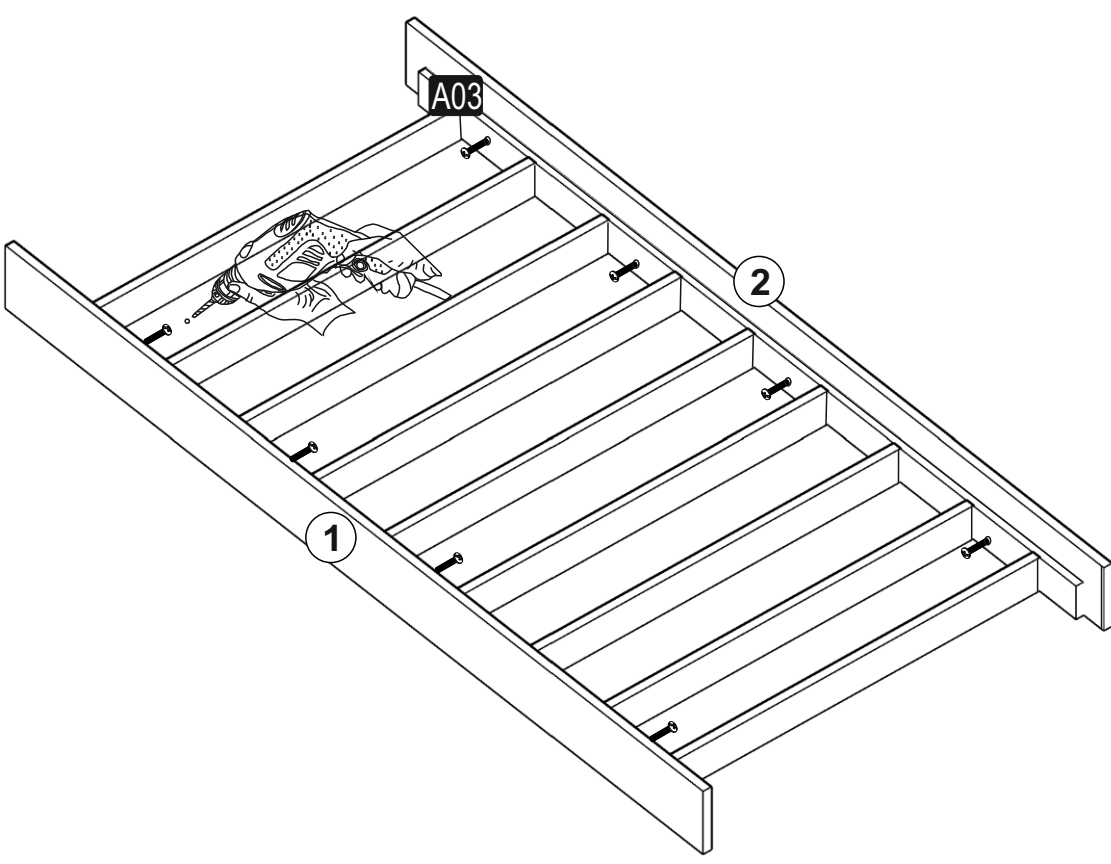

STY (STİL) TEK KİŞİLİK YATAK

A01 3,5X50 VİDA 65x 	A02 DÜBEL 40x 	A03 DÜBEL VİDASI 40x 	A26 Alyan Anahtar 1x 	A04 TAPA 40x 
---	---	--	---	--

GENERAL VIEW

1

2

3

4

5 nolu parçalara alyan yardımıyla dübelleri takınız.