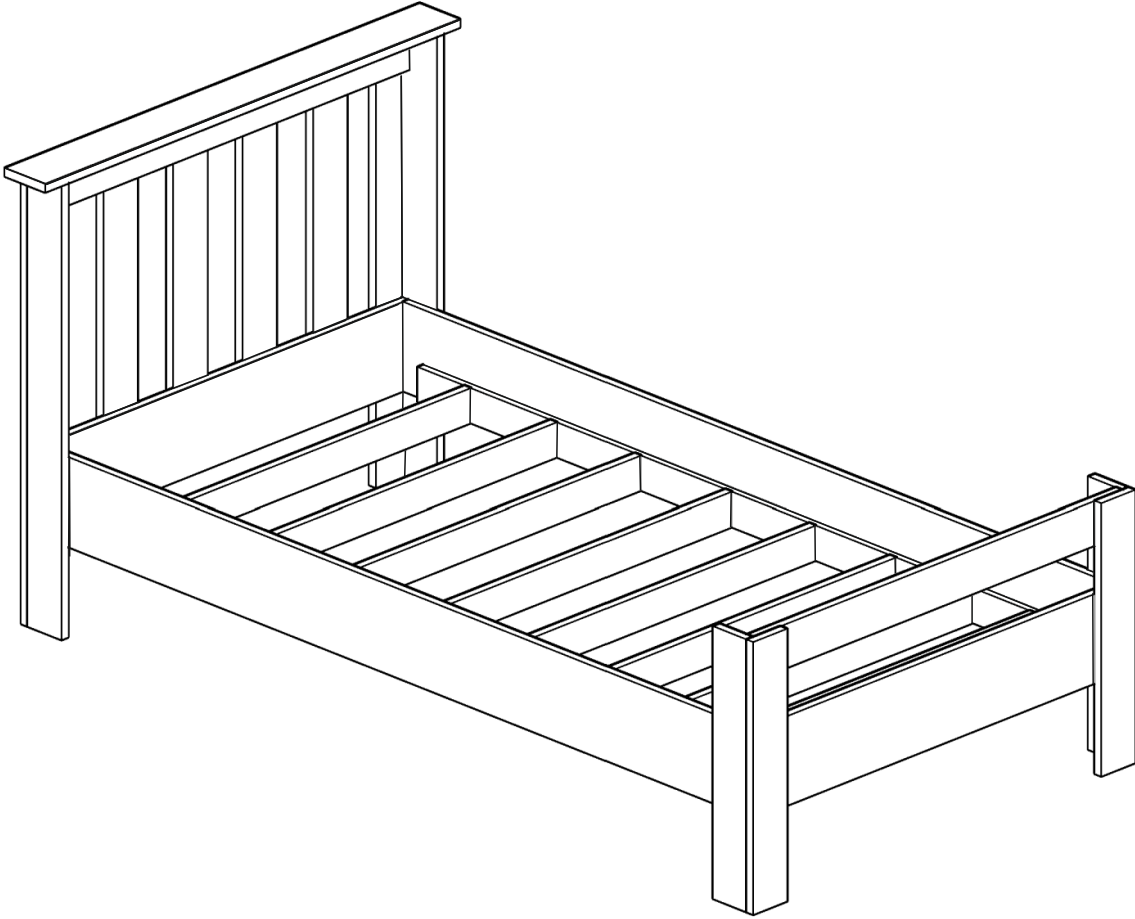

STY (STİL) TEK KİŞİLİK YATAK

A01 3,5X50 VİDA 65x 	A02 DÜBEL 40x 	A03 DÜBEL VİDASI 40x 	A26 Alyan Anahtar 1x 	A04 TAPA 40x 
---	---	--	---	--

GENERAL VIEW

1

2

3

4

5 nolu parçalara alyan yardımıyla dübelleri takınız.

5

6

7

8

9

10

11

12