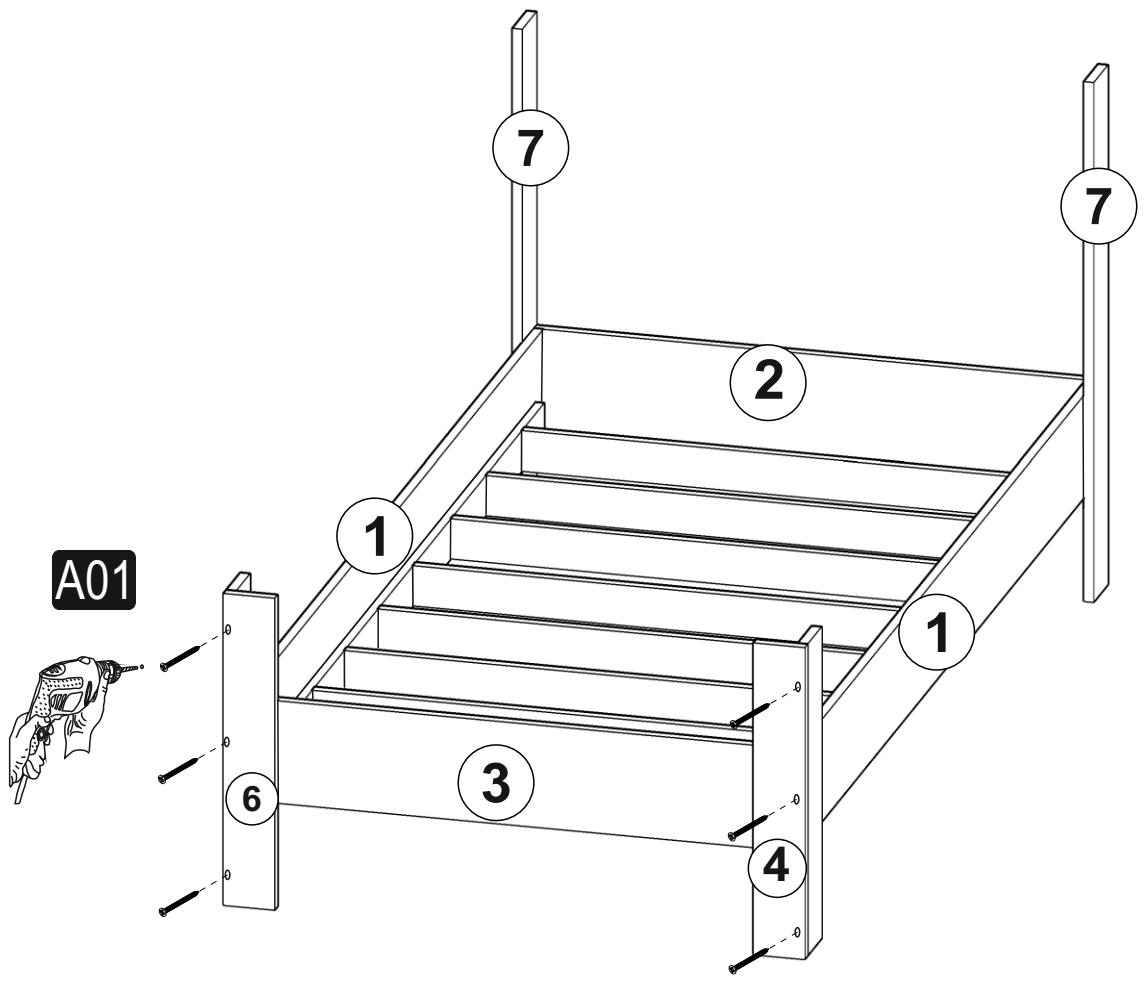

STY (STİL) TEK KİŞİLİK YATAK

A01 3,5X50 VİDA 65x 	A02 DÜBEL 40x 	A03 DÜBEL VİDASI 40x 	A26 Alyan Anahtar 1x 	A04 TAPA 40x 
---	---	--	---	--

GENERAL VIEW

1

2

3

4

5 nolu parçalara alyan yardımıyla dübelleri takınız.

5

6

7

8

9

10

11

12