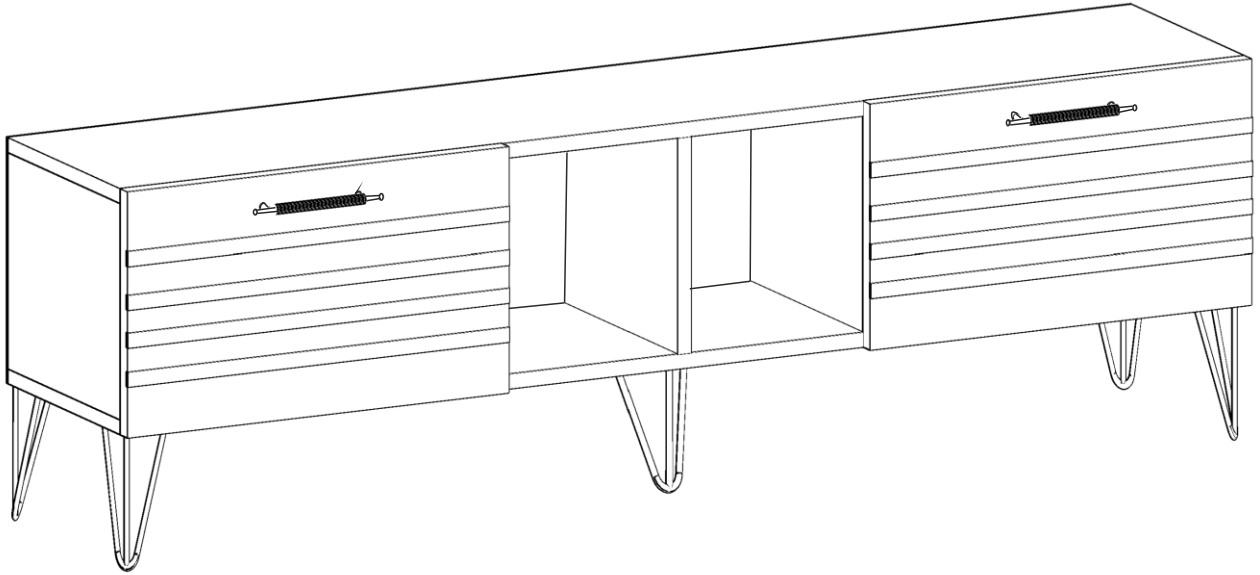

ACCESSORY LIST

VİZYON TV ÜNİTESİ

A23 Minifix M8 8x34 20x	A22 Minifix G18 15x14 20x	A04 KVLV 8x30 20x	A48 AC 20x	C01 DM 4x
C04 MA 4x	A49 KLPVD 20mm 4x	A17 DEMİR AYAK 20 CM 5x	A17 KULP 12.8 CM 2x	A18 3,5x18 40x
C05 ALTIN YAPIŞKAN 46.8 CM 8x				

GENERAL VIEW