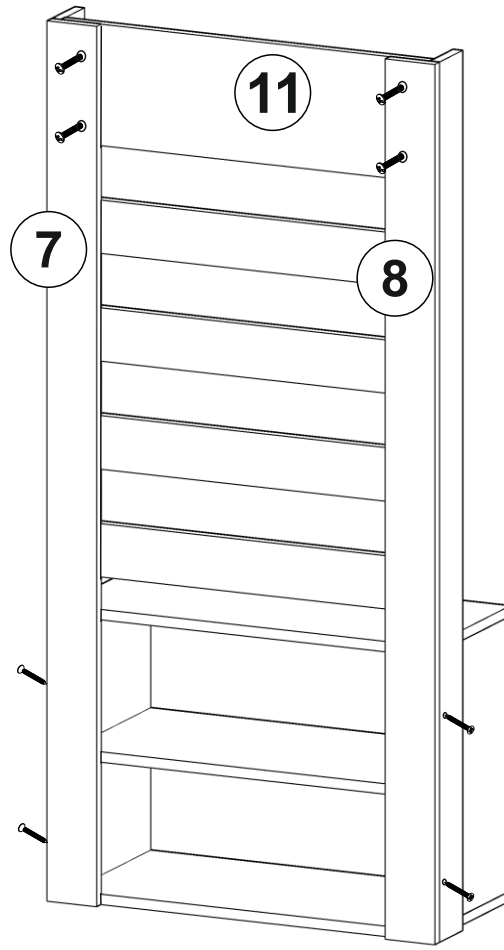

ACCESSORY LIST

ŞOGUN

A23 Minifix M8 8x34 12x	A22 Minifix G18 15x14 12x	A04 KVLY 8x30 12x	A03 DÜBEL VİDASI 12x	A02 DÜBEL 12x
A42 3,5x50 20x	A41 4x40 4x	C01 DM 4x	C04 MA 4x	A48 AC 20x
A49 KLPVD 20mm 2x	A36 Askı Elemanı 4x	A30 kulp siyah 2x	A28 demir ayak gümüş 4x	A18 3,5x18 48x

GENERAL VIEW

1

2

3

4

5

6

7

8

9

10

11

12

13

14