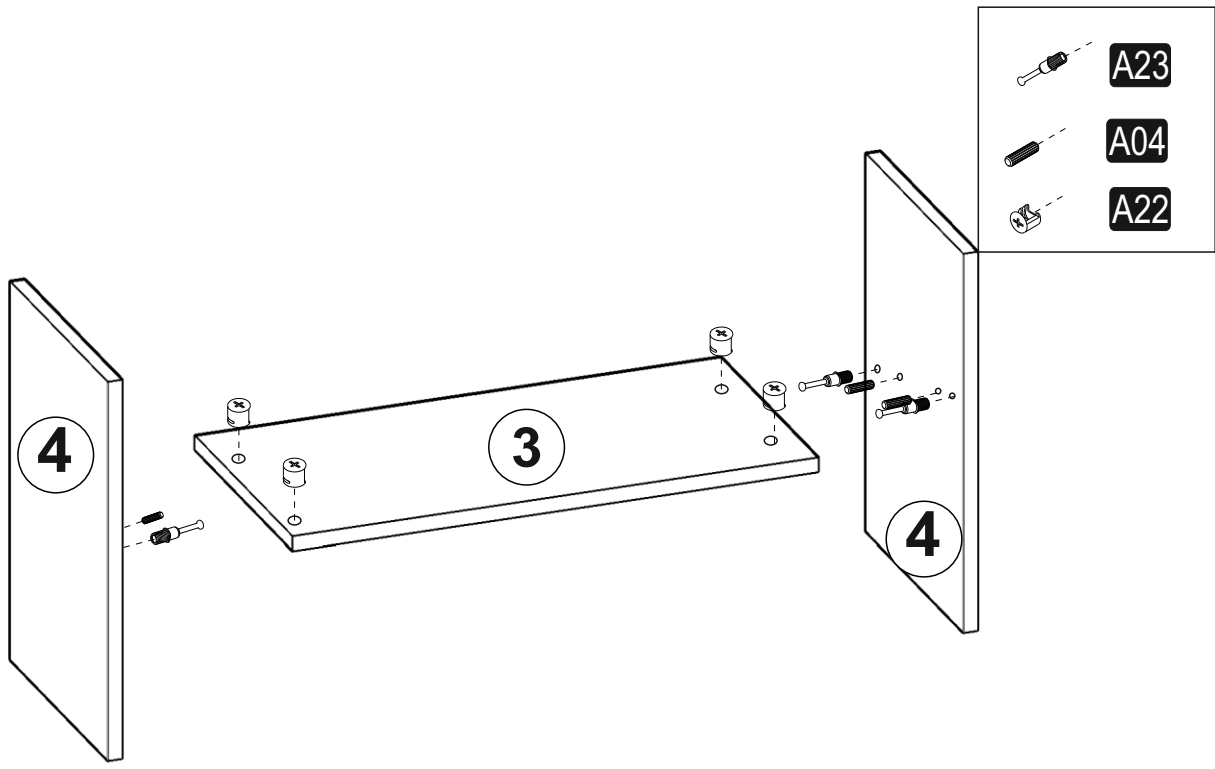

ACCESSORY LIST

ŞOGUN

A23 Minifix M8 8x34 12x	A22 Minifix G18 15x14 12x	A04 KVLY 8x30 12x	A03 DÜBEL VİDASI 12x	A02 DÜBEL 12x
A42 3,5x50 20x	A41 4x40 4x	C01 DM 4x	C04 MA 4x	A48 AC 20x
A49 KLPVD 20mm 2x	A36 Askı Elemanı 4x	A30 kulp siyah 2x	A28 demir ayak gümüş 4x	A18 3,5x18 48x

GENERAL VIEW

1

2

3

4

5

6

7