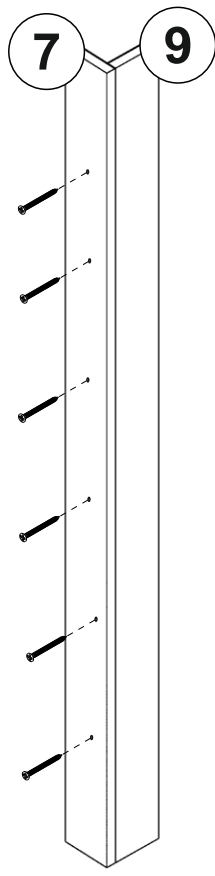

ACCESSORY LIST

ŞOGUN

A23 Minifix M8 8x34 12x	A22 Minifix G18 15x14 12x	A04 KVLY 8x30 12x	A03 DÜBEL VİDASI 12x	A02 DÜBEL 12x
A42 3,5x50 20x	A41 4x40 4x	C01 DM 4x	C04 MA 4x	A48 AC 20x
A49 KLPVD 20mm 2x	A36 Askı Elemanı 4x	A30 kulp siyah 2x	A28 demir ayak gümüş 4x	A18 3,5x18 48x

GENERAL VIEW

1

2

3

4

5

6

7

8

9

10

11

12

13

14