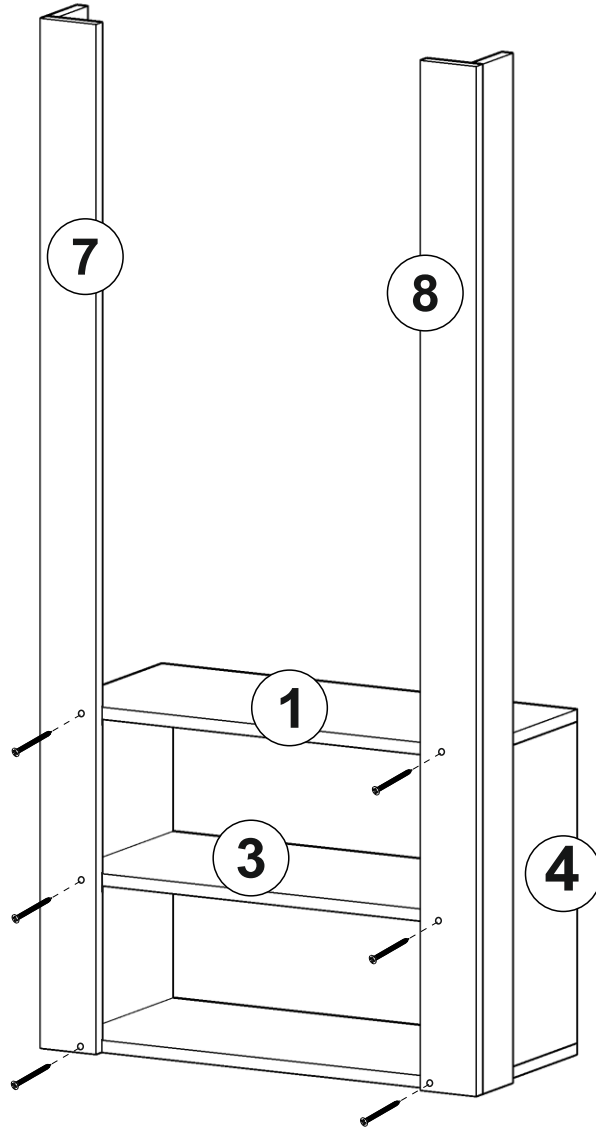

ACCESSORY LIST

ŞOGUN

A23 Minifix M8 8x34 12x	A22 Minifix G18 15x14 12x	A04 KVLY 8x30 12x	A03 DÜBEL VİDASI 12x	A02 DÜBEL 12x
A42 3,5x50 20x	A41 4x40 4x	C01 DM 4x	C04 MA 4x	A48 AC 20x
A49 KLPVD 20mm 2x	A36 Askı Elemanı 4x	A30 kulp siyah 2x	A28 demir ayak gümüş 4x	A18 3,5x18 48x

GENERAL VIEW

1

2

3

4

5

6

7

8

9

10

11

12

13

14