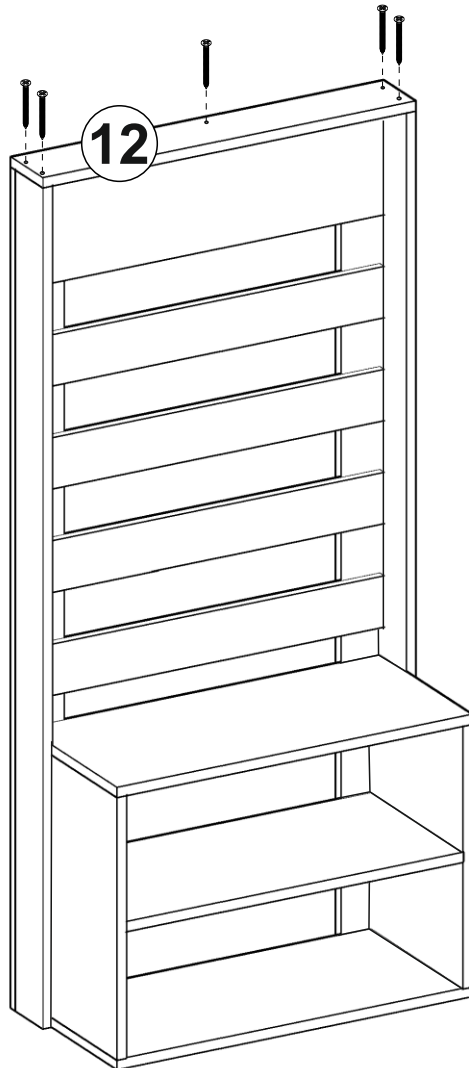

ACCESSORY LIST

ŞOGUN

A23 Minifix M8 8x34 12x	A22 Minifix G18 15x14 12x	A04 KVLY 8x30 12x	A03 DÜBEL VİDASI 12x	A02 DÜBEL 12x
A42 3,5x50 20x	A41 4x40 4x	C01 DM 4x	C04 MA 4x	A48 AC 20x
A49 KLPVD 20mm 2x	A36 Askı Elemanı 4x	A30 kulp siyah 2x	A28 demir ayak gümüş 4x	A18 3,5x18 48x

GENERAL VIEW

1

2

3

4

5

6

7

8

9

10

11

12

13

14