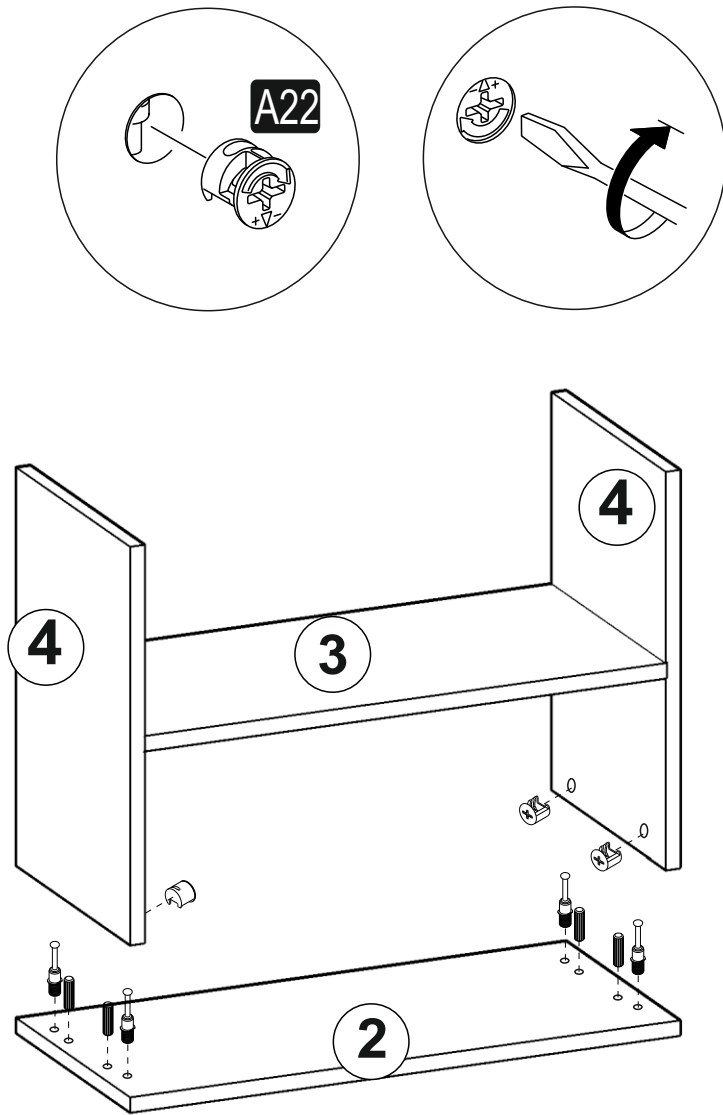

ACCESSORY LIST

ŞOGUN

A23 Minifix M8 8x34 12x	A22 Minifix G18 15x14 12x	A04 KVLY 8x30 12x	A03 DÜBEL VİDASI 12x	A02 DÜBEL 12x
A42 3,5x50 20x	A41 4x40 4x	C01 DM 4x	C04 MA 4x	A48 AC 20x
A49 KLPVD 20mm 2x	A36 Askı Elemanı 4x	A30 kulp siyah 2x	A28 demir ayak gümüş 4x	A18 3,5x18 48x

GENERAL VIEW

1

2

3

4

5

6

7