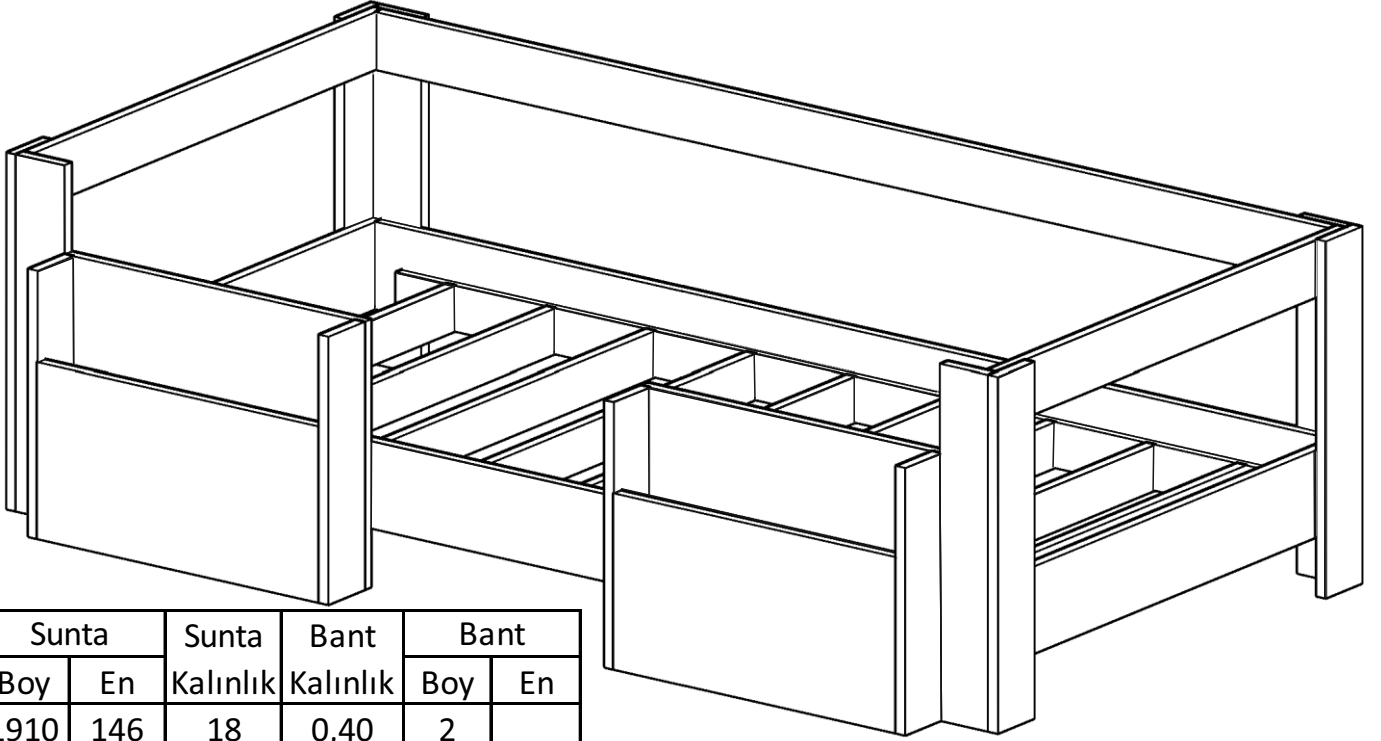

# M1 KARYOLA

<b>A01</b> 3,5X50 VİDA  80x	<b>A02</b> DÜBEL  30x	<b>A03</b> DÜBEL VİDASI  30x	<b>A26</b> Alyan Anahtar  1x	<b>A04</b> TAPA  50x
<b>A04</b> 4x30 VİDA  4x	0x	0x	0x	0x

## GENERAL VIEW

No	Adet	Sunta		Sunta Kalınlık	Bant Kalınlık	Bant	
		Boy	En			Boy	En
1	2	1910	146	18	0,40	2	
2	1	1910	96	18	0,40	2	
3	2	946	146	18	0,40	2	
4	2	946	96	18	0,40	2	
5	2	600	96	18	0,40	1	1
6	2	600	96	18	0,40	1	1
7	1	600	96	18	0,40	1	1
8	1	600	96	18	0,40	1	1
9	1	600	96	18	0,40	2	1
10	1	600	96	18	0,40	2	1
11	2	600	450	18	0,40	2	1
12	4	450	114	18	0,40	2	2
13	2	564	296	18	0,40	2	
14	2	564	96	18	0,40		
15	9	874	76	18	0,40		2
16	2	1800	76	18	0,40		