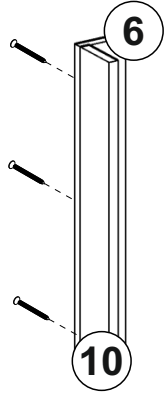

# M1 KARYOLA

<b>A01</b> 3,5X50 VİDA  80x	<b>A02</b> DÜBEL  30x	<b>A03</b> DÜBEL VİDASI  30x	<b>A26</b> Alyan Anahtar  1x	<b>A04</b> TAPA  50x
<b>A04</b> 4x30 VİDA  4x	0x	0x	0x	0x

## GENERAL VIEW

No	Adet	Sunta		Sunta Kalınlık	Bant Kalınlık	Bant	
		Boy	En			Boy	En
1	2	1910	146	18	0,40	2	
2	1	1910	96	18	0,40	2	
3	2	946	146	18	0,40	2	
4	2	946	96	18	0,40	2	
5	2	600	96	18	0,40	1	1
6	2	600	96	18	0,40	1	1
7	1	600	96	18	0,40	1	1
8	1	600	96	18	0,40	1	1
9	1	600	96	18	0,40	2	1
10	1	600	96	18	0,40	2	1
11	2	600	450	18	0,40	2	1
12	4	450	114	18	0,40	2	2
13	2	564	296	18	0,40	2	
14	2	564	96	18	0,40		
15	9	874	76	18	0,40		2
16	2	1800	76	18	0,40		

1

2

3

4

5

BU PARÇALARDAKİ YARIM DELİKLERİN TÜMÜNE  
ALYAN YARDIMIYLA DÜBEL TAKINIZ!!! DAHA SONRA  
3,5X50 SUNTA VİDALARI İLE MONTE EDİNİZ..

6

7