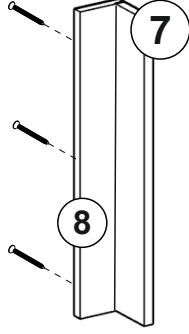

# M1 KARYOLA

<b>A01</b> 3,5X50 VİDA  80x	<b>A02</b> DÜBEL  30x	<b>A03</b> DÜBEL VİDASI  30x	<b>A26</b> Alyan Anahtar  1x	<b>A04</b> TAPA  50x
<b>A04</b> 4x30 VİDA  4x	0x	0x	0x	0x

## GENERAL VIEW

No	Adet	Sunta		Sunta Kalınlık	Bant Kalınlık	Bant	
		Boy	En			Boy	En
1	2	1910	146	18	0,40	2	
2	1	1910	96	18	0,40	2	
3	2	946	146	18	0,40	2	
4	2	946	96	18	0,40	2	
5	2	600	96	18	0,40	1	1
6	2	600	96	18	0,40	1	1
7	1	600	96	18	0,40	1	1
8	1	600	96	18	0,40	1	1
9	1	600	96	18	0,40	2	1
10	1	600	96	18	0,40	2	1
11	2	600	450	18	0,40	2	1
12	4	450	114	18	0,40	2	2
13	2	564	296	18	0,40	2	
14	2	564	96	18	0,40		
15	9	874	76	18	0,40		2
16	2	1800	76	18	0,40		

1

2

3

4

5

BU PARÇALARDAKİ YARIM DELİKLERİN TÜMÜNE  
ALYAN YARDIMIYLA DÜBEL TAKINIZ!!! DAHA SONRA  
3,5X50 SUNTA VİDALARI İLE MONTE EDİNİZ..

6

7