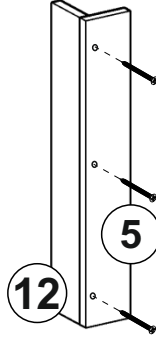

## GENERAL VIEW

No	Adet	Sunta		Sunta Kalınlık	Bant Kalınlık	Bant	
		Boy	En			Boy	En
1	2	1910	146	18	0,40	2	
2	1	1910	96	18	0,40	2	
3	2	946	146	18	0,40	2	
4	2	946	96	18	0,40	2	
5	2	600	96	18	0,40	1	1
6	2	600	96	18	0,40	1	1
7	1	600	96	18	0,40	1	1
8	1	600	96	18	0,40	1	1
9	1	600	96	18	0,40	2	1
10	1	600	96	18	0,40	2	1
11	2	600	450	18	0,40	2	1
12	4	450	114	18	0,40	2	2
13	2	564	296	18	0,40	2	
14	2	564	96	18	0,40		
15	9	874	76	18	0,40		2
16	2	1800	76	18	0,40		

1

2

3

4

5

BU PARÇALARDAKİ YARIM DELİKLERİN TÜMÜNE  
ALYAN YARDIMIYLA DÜBEL TAKINIZ!!! DAHA SONRA  
3,5X50 SUNTA VİDALARI İLE MONTE EDİNİZ..

6

7