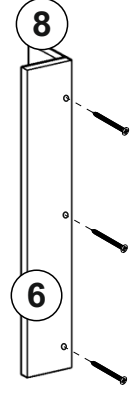

# M1 KARYOLA

<b>A01</b> 3,5X50 VİDA  80x	<b>A02</b> DÜBEL  30x	<b>A03</b> DÜBEL VİDASI  30x	<b>A26</b> Alyan Anahtar  1x	<b>A04</b> TAPA  50x
<b>A04</b> 4x30 VİDA  4x	0x	0x	0x	0x

## GENERAL VIEW

No	Adet	Sunta		Sunta Kalınlık	Bant Kalınlık	Bant	
		Boy	En			Boy	En
1	2	1910	146	18	0,40	2	
2	1	1910	96	18	0,40	2	
3	2	946	146	18	0,40	2	
4	2	946	96	18	0,40	2	
5	2	600	96	18	0,40	1	1
6	2	600	96	18	0,40	1	1
7	1	600	96	18	0,40	1	1
8	1	600	96	18	0,40	1	1
9	1	600	96	18	0,40	2	1
10	1	600	96	18	0,40	2	1
11	2	600	450	18	0,40	2	1
12	4	450	114	18	0,40	2	2
13	2	564	296	18	0,40	2	
14	2	564	96	18	0,40		
15	9	874	76	18	0,40		2
16	2	1800	76	18	0,40		

1

2

3

4

5

BU PARÇALARDAKİ YARIM DELİKLERİN TÜMÜNE  
ALYAN YARDIMIYLA DÜBEL TAKINIZ!!! DAHA SONRA  
3,5X50 SUNTA VİDALARI İLE MONTE EDİNİZ..

6

7