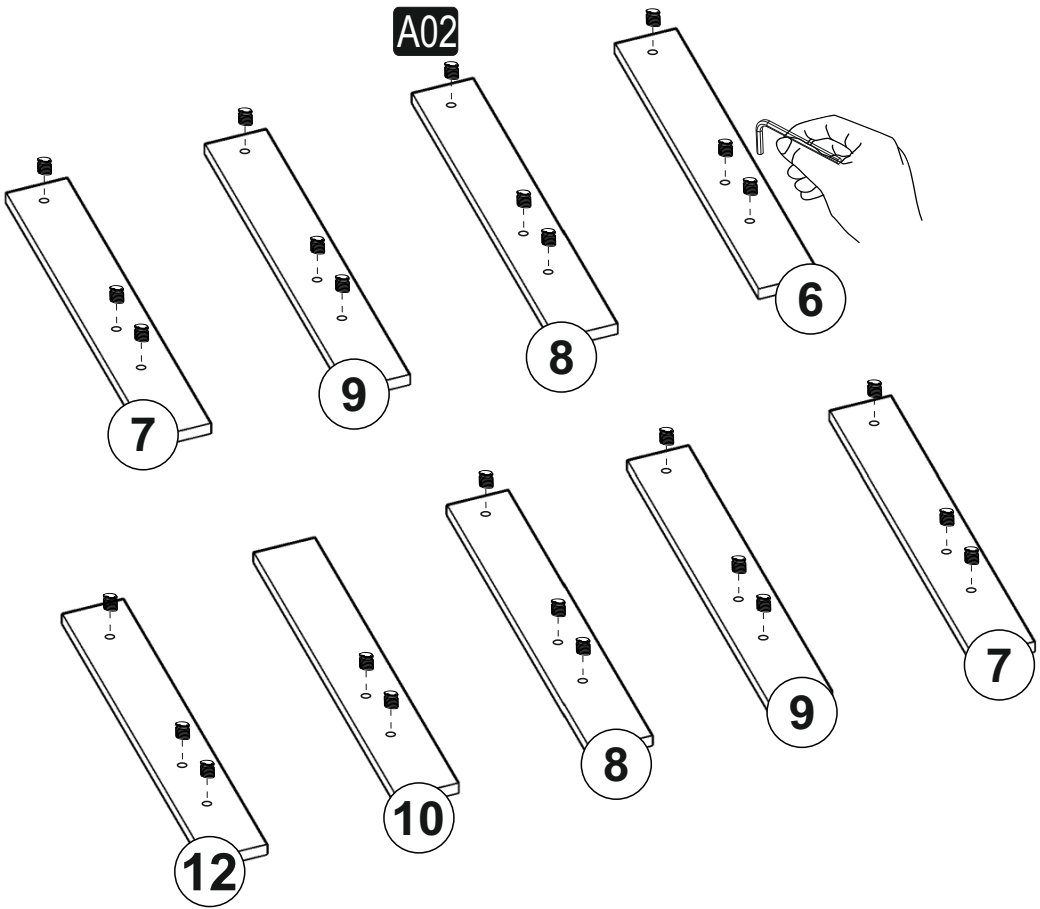

GENERAL VIEW

Adet	Sunta		Sunta Kalınlık	Bant Kalınlık	Bant	
	Boy	En			Boy	En
1	1910	146	18	0,40	2	
1	1910	146	18	0,40	2	
1	1910	96	18	0,40	2	
2	946	146	18	0,40	2	
2	946	96	18	0,40	2	
1	600	96	18	0,40	2	2
2	600	96	18	0,40	2	2
2	600	96	18	0,40	2	2
2	600	96	18	0,40	2	2
1	600	96	18	0,40	2	2
1	1200	96	18	0,40	2	1
1	600	96	18	0,40	2	2
2	1800	76	18	0,40		
9	874	76	18	0,40		2

1

2

3

4

5

6

7

8