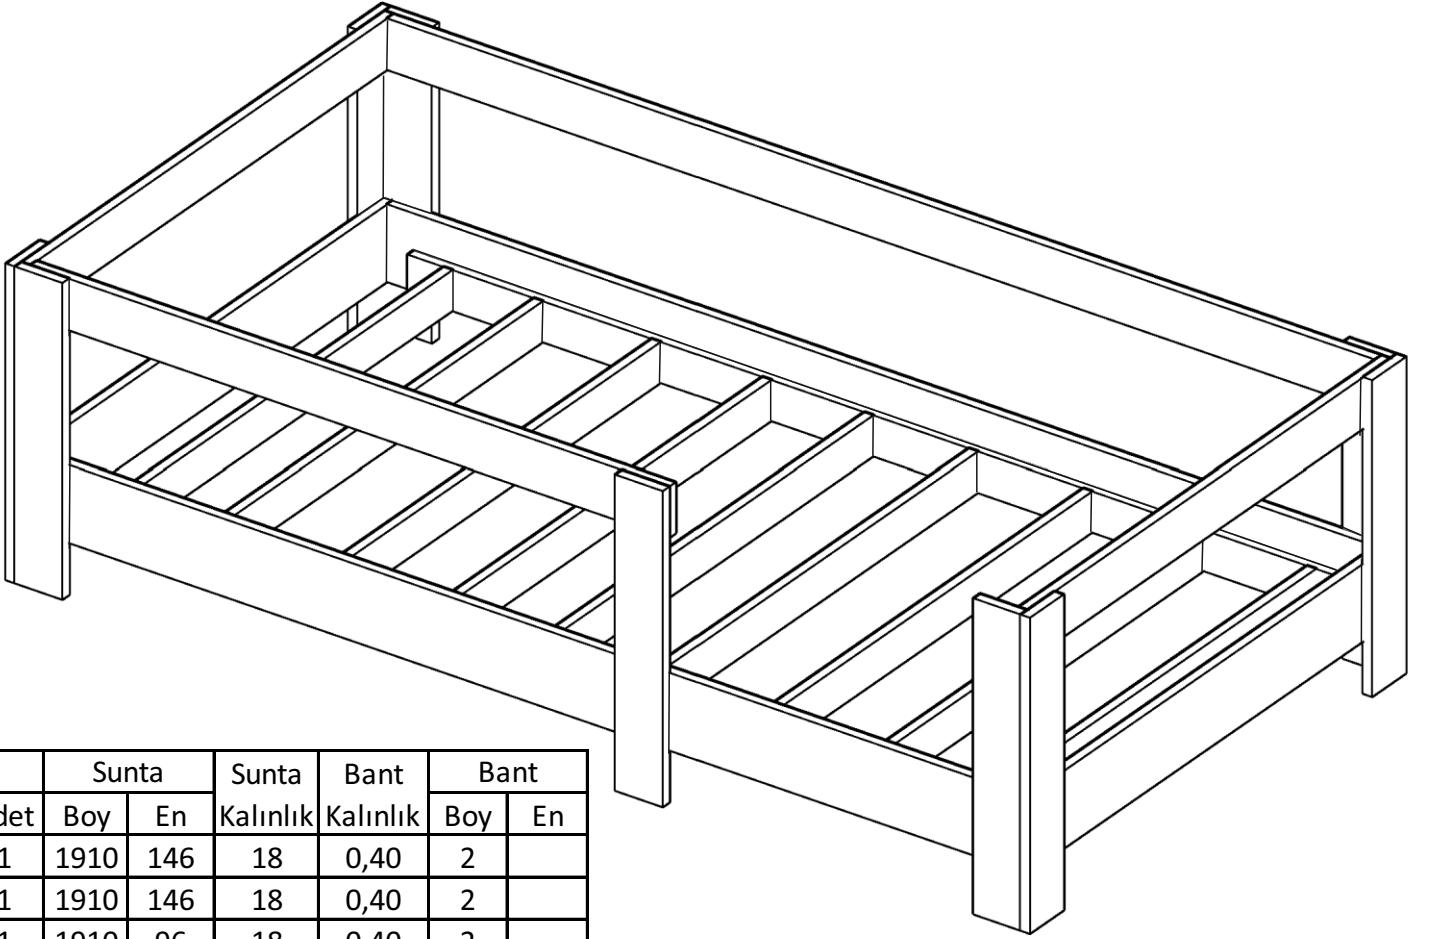

4012 KARYOLA

A01 3,5X50 VİDA 60x	A02 DÜBEL 40x	A03 DÜBEL VİDASI 40x	A26 Alyan Anahtar 1x	A04 TAPA 40x
----------------------------------	----------------------------	-----------------------------------	-----------------------------------	---------------------------

GENERAL VIEW

Adet	Sunta		Sunta Kalınlık	Bant Kalınlık	Bant	
	Boy	En			Boy	En
1	1910	146	18	0,40	2	
1	1910	146	18	0,40	2	
1	1910	96	18	0,40	2	
2	946	146	18	0,40	2	
2	946	96	18	0,40	2	
1	600	96	18	0,40	2	2
2	600	96	18	0,40	2	2
2	600	96	18	0,40	2	2
2	600	96	18	0,40	2	2
1	600	96	18	0,40	2	2
1	1200	96	18	0,40	2	1
1	600	96	18	0,40	2	2
2	1800	76	18	0,40		
9	874	76	18	0,40		2