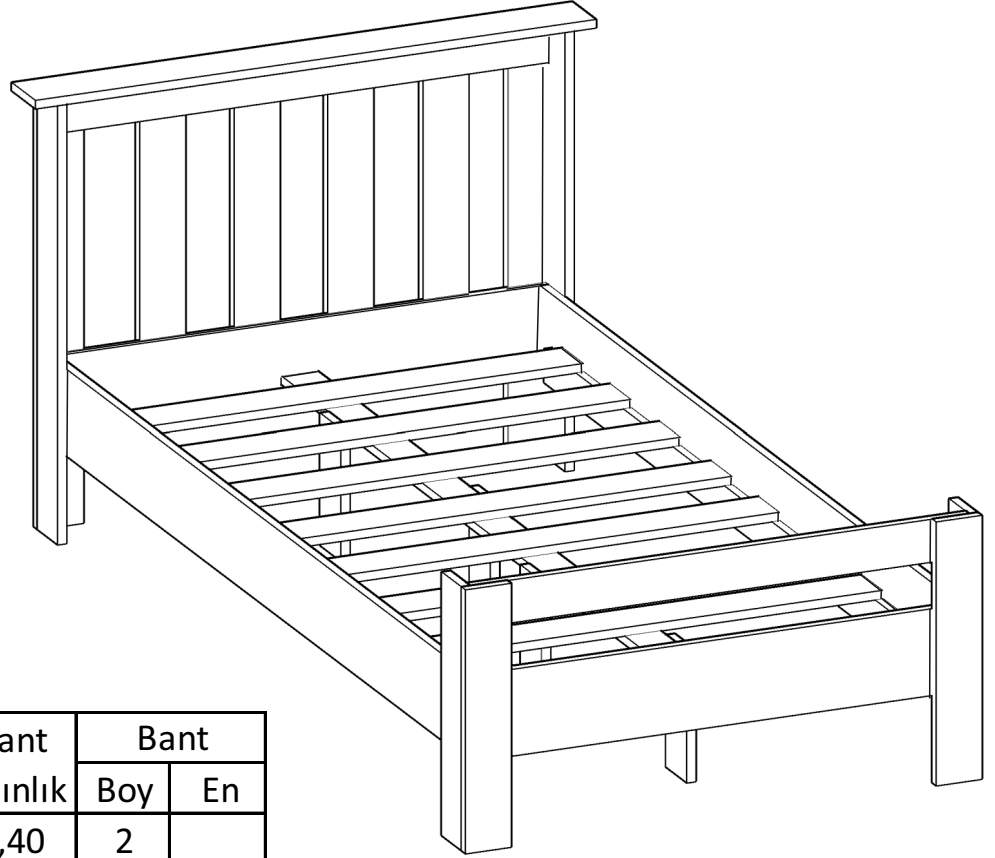

SÇY (STİL) ÇİFT KİŞİLİK YATAK

| | | | | |
|--|--|----------------------------------|----------------------------|-----------------------------------|
| A23 Minifix M8 8x34 4x | A22 Minifix G18 15x14 4x | A01 3,5X50 VİDA 92x | A02 DÜBEL 40x | A03 DÜBEL VİDASI 40x |
| A26 Alyan Anahtar 1x | A04 TAPA 38x | 0x | 0x | 0x |

GENERAL VIEW

| No | Adet | Sunta | | Sunta Kalınlık | Bant Kalınlık | Bant | |
|----|------|-------|-----|----------------|---------------|------|----|
| | | Boy | En | | | Boy | En |
| 1 | 2 | 2020 | 196 | 18 | 0,40 | 2 | |
| 2 | 1 | 1650 | 196 | 18 | 0,40 | 2 | |
| 3 | 1 | 1650 | 196 | 18 | 0,40 | 2 | |
| 4 | 1 | 600 | 96 | 18 | 0,40 | 2 | 2 |
| 5 | 2 | 600 | 96 | 18 | 0,40 | 2 | 2 |
| 6 | 1 | 600 | 96 | 18 | 0,40 | 2 | 2 |
| 7 | 2 | 1000 | 96 | 18 | 0,40 | 2 | 2 |
| 8 | 1 | 1000 | 96 | 18 | 0,40 | 2 | 2 |
| 9 | 1 | 1000 | 96 | 18 | 0,40 | 2 | 2 |
| 10 | 1 | 1650 | 96 | 18 | 0,40 | 2 | |
| 11 | 5 | 600 | 96 | 18 | 0,40 | 2 | 2 |
| 12 | 4 | 300 | 100 | 18 | 0,40 | 2 | 1 |
| 13 | 1 | 1760 | 112 | 18 | 0,40 | 2 | 2 |
| 14 | 1 | 1650 | 96 | 18 | 0,40 | 2 | 2 |
| 15 | 1 | 2020 | 76 | 18 | 0,40 | 2 | |
| 16 | 6 | 1614 | 150 | 18 | 0,40 | | |
| 17 | 2 | 1900 | 76 | 18 | 0,40 | | |