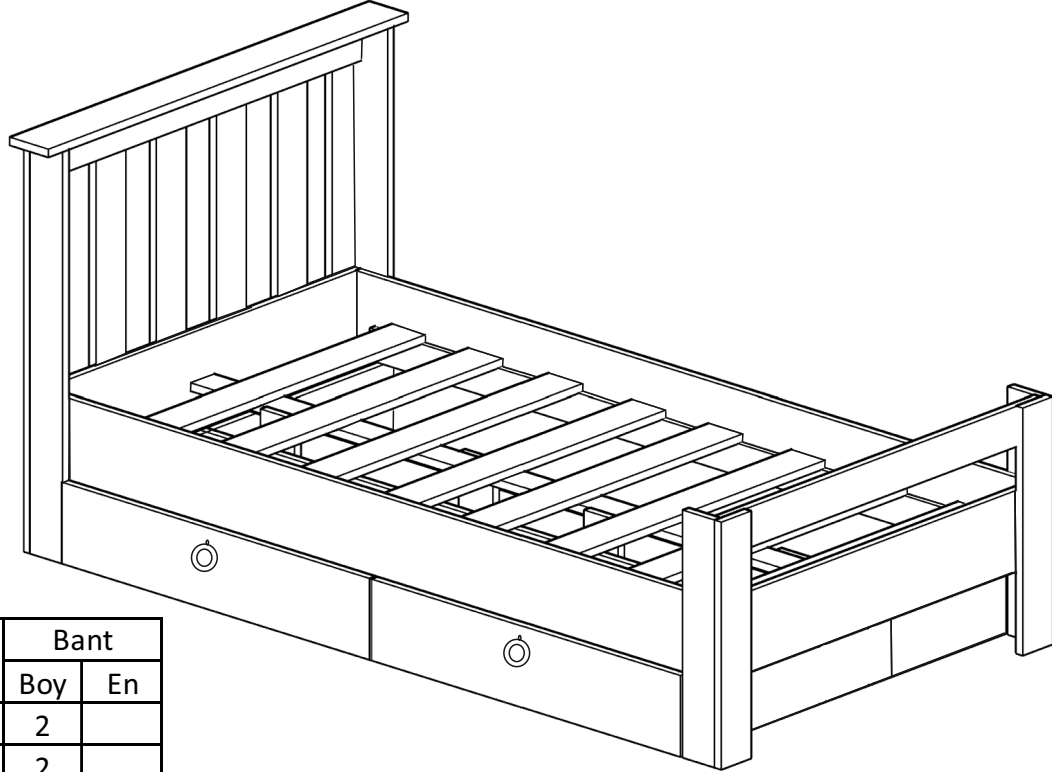

AÇY (ARYA) ÇİFT KİŞİLİK YATAK

A23 Minifix M8 8x34 60x	A22 Minifix G18 15x14 60x	A01 3,5X50 VİDA 115x	A02 DÜBEL 40x	A03 DÜBEL VİDASI 40x
A26 Alyan Anahtar 1x	A04 TAPA 70x	A37 TKR3 20x	A18 3,5x18 42x	A09 KULP 4x

GENERAL VIEW

No	Adet	Sunta		Sunta Kalınlık	Bant Kalınlık	Bant	
		Boy	En			Boy	En
1	2	2020	196	18	0,40	2	
2	1	1650	196	18	0,40	2	
3	1	1650	196	18	0,40	2	
4	1	600	96	18	0,40	2	2
5	2	600	96	18	0,40	2	2
6	1	600	96	18	0,40	2	2
7	2	1000	96	18	0,40	2	2
8	1	1000	96	18	0,40	2	2
9	1	1000	96	18	0,40	2	2
10	1	1650	96	18	0,40	2	
11	5	600	96	18	0,40	2	2
12	4	300	100	18	0,40	2	1
13	1	1760	112	18	0,40	2	2
14	1	1650	96	18	0,40	2	2
15	4	753	150	18	0,40	2	
16	4	925	150	18	0,40	2	2
17	4	925	185	18	0,40	2	2
18	12	753	96	18	0,40		
19	4	753	150	18	0,40	2	
20	1	2020	76	18	0,40	2	
21	6	1614	150	18	0,40		
22	2	1900	76	18	0,40		