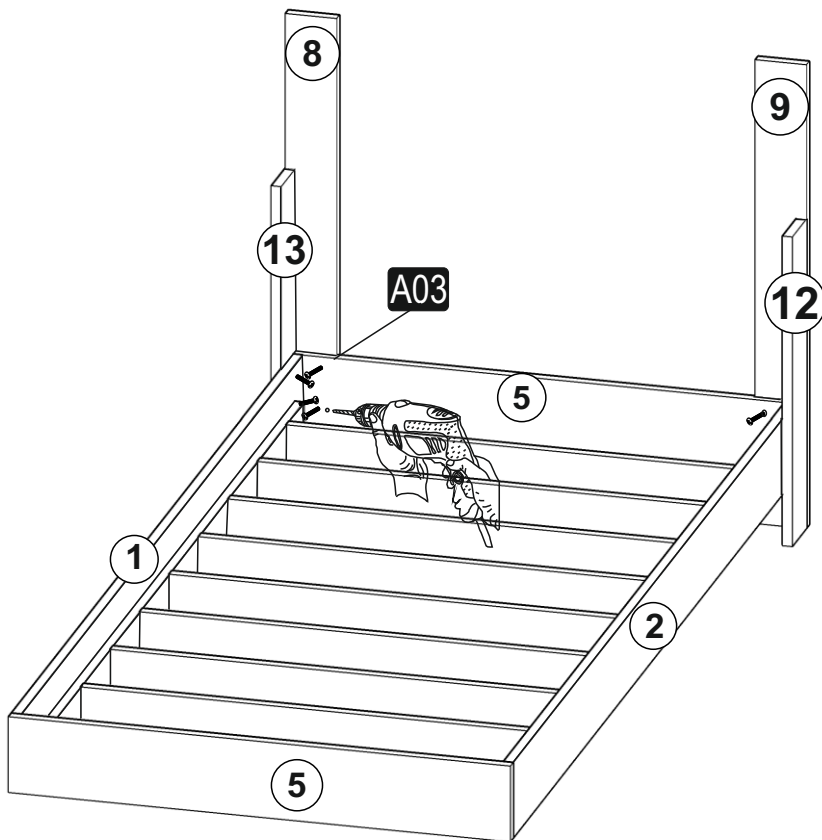

BU PARÇALARDAKİ YARIM DELİKLERİN TÜMÜNE
ALYAN YARDIMIYLA DÜBEL TAKINIZ!!! DAHA SONRA
3,5X50 SUNTA VİDALARI İLE MONTE EDİNİZ..

5

6