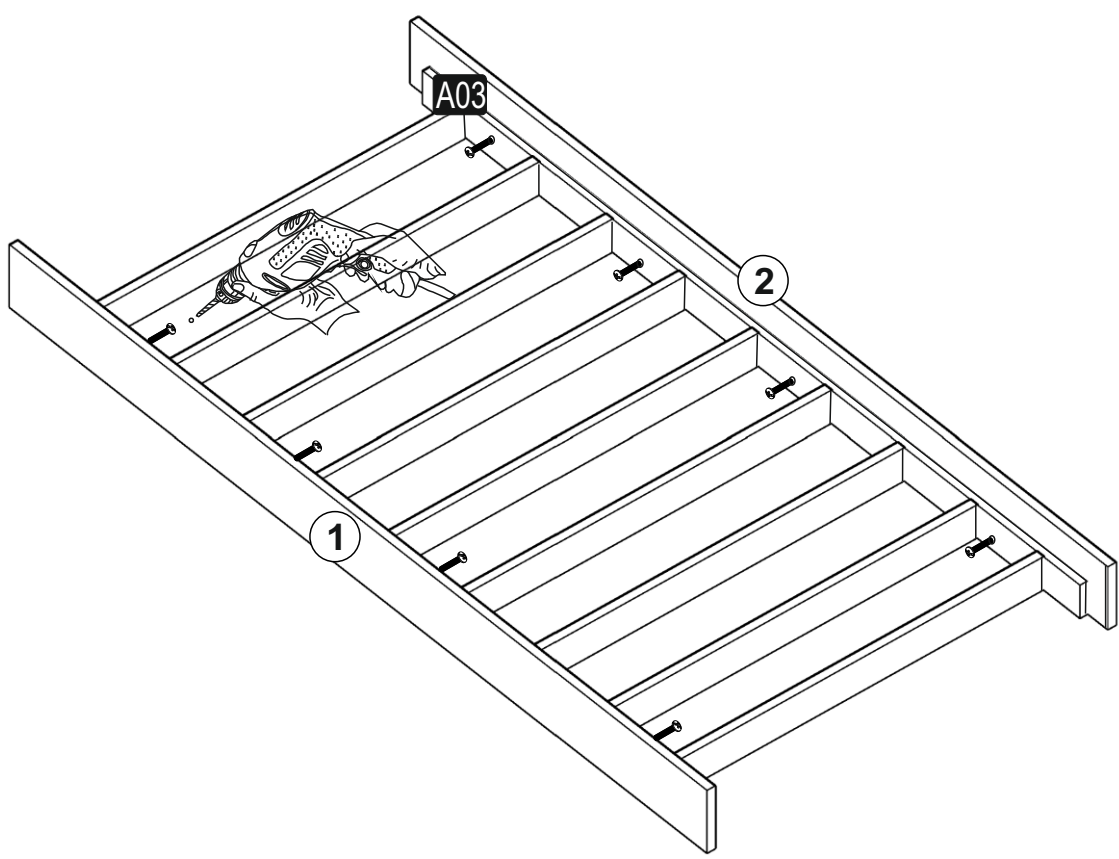

Q4000 KARYOLA

A01 3,5X50 VİDA  62x	A02 DÜBEL  45x	A03 DÜBEL VİDASI  45x	A26 Alyan Anahtar  1x	A04 TAPA  50x
---	---	--	---	--

GENERAL VIEW

1

2

3

4

BU PARÇALARDAKİ YARIM DELİKLERİN TÜMÜNE
ALYAN YARDIMIYLA DÜBEL TAKINIZ!!! DAHA SONRA
3,5X50 SUNTA VİDALARI İLE MONTE EDİNİZ..