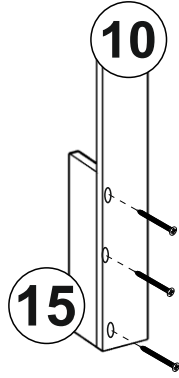

BU PARÇALARDAKİ YARIM DELİKLERİN TÜMÜNE
ALYAN YARDIMIYLA DÜBEL TAKINIZ!!! DAHA SONRA
3,5X50 SUNTA VİDALARI İLE MONTE EDİNİZ..

5