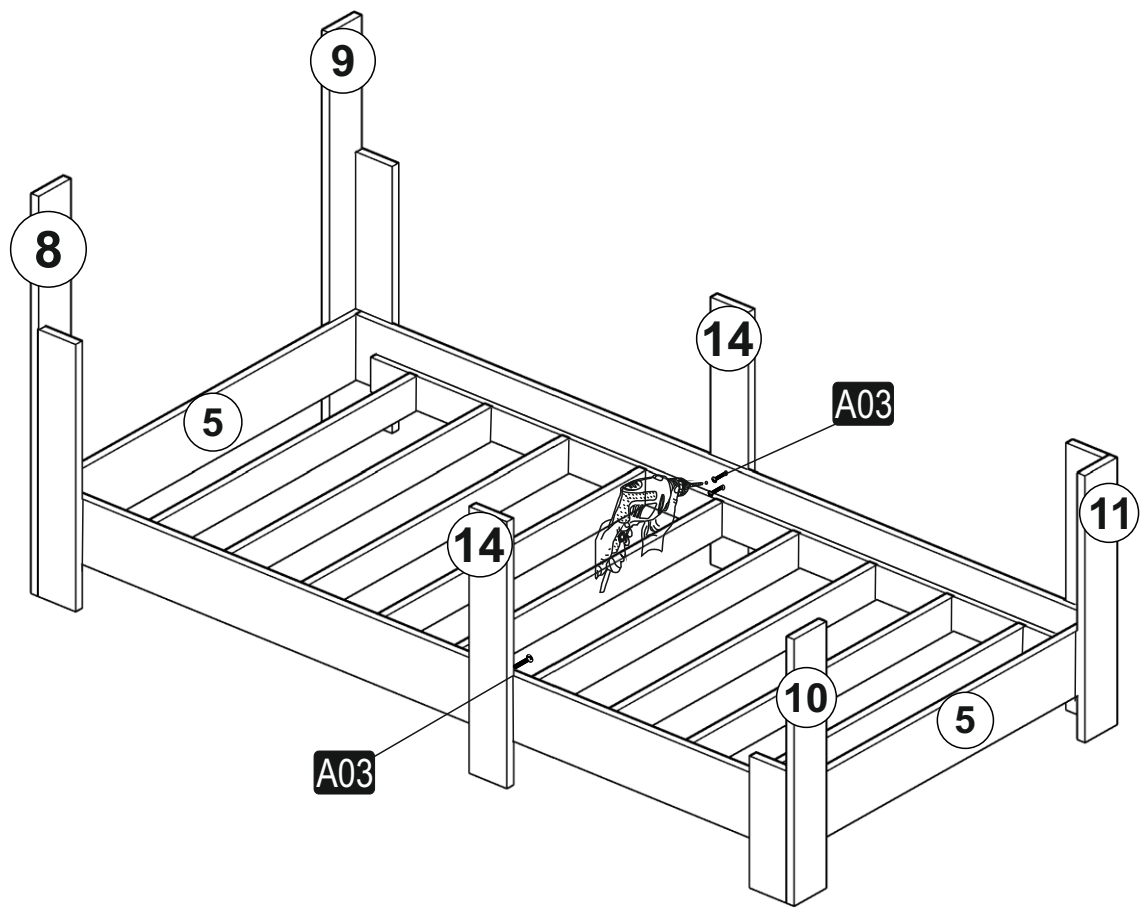

Q4000 KARYOLA

A01 3,5X50 VİDA  62x	A02 DÜBEL  45x	A03 DÜBEL VİDASI  45x	A26 Alyan Anahtar  1x	A04 TAPA  50x
---	---	--	---	--

GENERAL VIEW

1

2

3

4

BU PARÇALARDAKİ YARIM DELİKLERİN TÜMÜNE
ALYAN YARDIMIYLA DÜBEL TAKINIZ!!! DAHA SONRA
3,5X50 SUNTA VİDALARI İLE MONTE EDİNİZ..

5

6

7

8

9

10