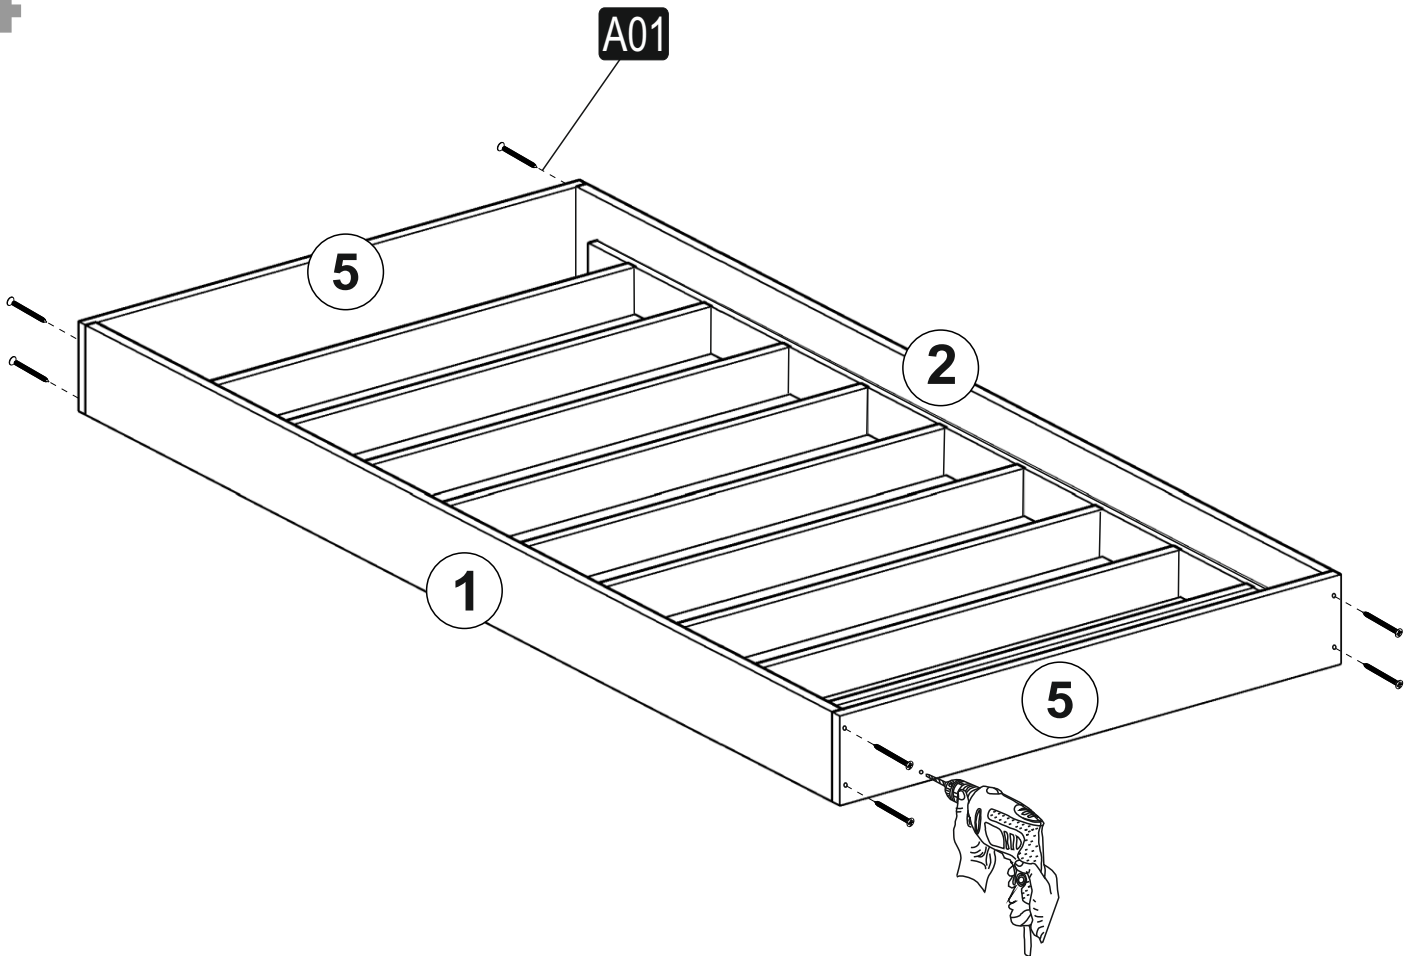

Q4000 KARYOLA

A01 3,5X50 VİDA  62x	A02 DÜBEL  45x	A03 DÜBEL VİDASI  45x	A26 Alyan Anahtar  1x	A04 TAPA  50x
---	---	--	---	--

GENERAL VIEW

1

2

3

4

BU PARÇALARDAKİ YARIM DELİKLERİN TÜMÜNE
ALYAN YARDIMIYLA DÜBEL TAKINIZ!!! DAHA SONRA
3,5X50 SUNTA VİDALARI İLE MONTE EDİNİZ..