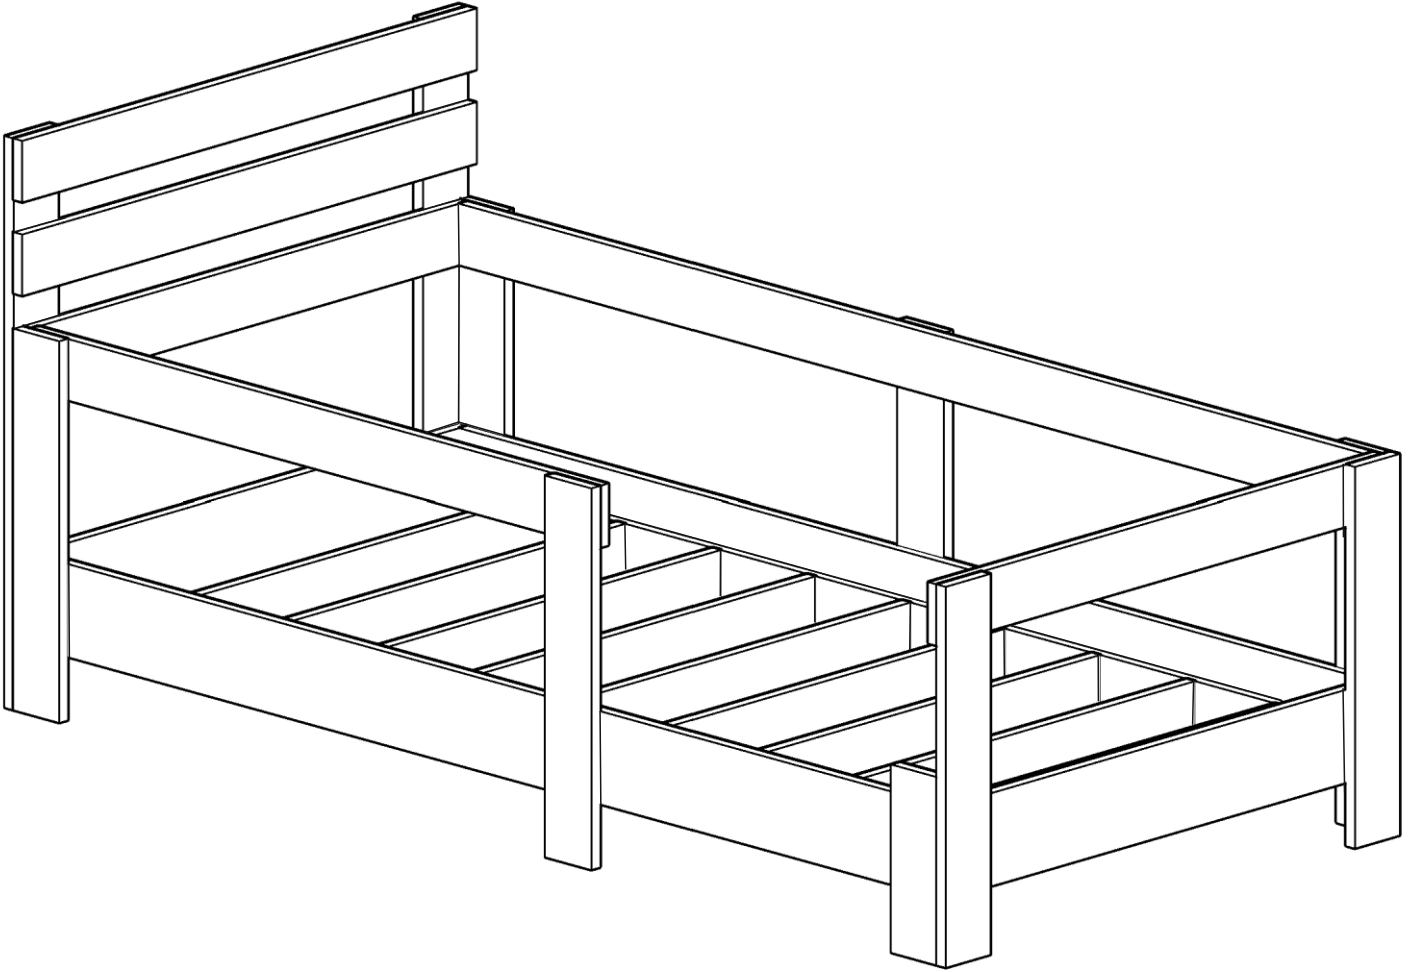

Q4000 KARYOLA

A01 3,5X50 VİDA  62x	A02 DÜBEL  45x	A03 DÜBEL VİDASI  45x	A26 Alyan Anahtar  1x	A04 TAPA  50x
---	---	--	---	--

GENERAL VIEW

1

2

3

4

BU PARÇALARDAKİ YARIM DELİKLERİN TÜMÜNE
ALYAN YARDIMIYLA DÜBEL TAKINIZ!!! DAHA SONRA
3,5X50 SUNTA VİDALARI İLE MONTE EDİNİZ..

5

6

7

8

9

10