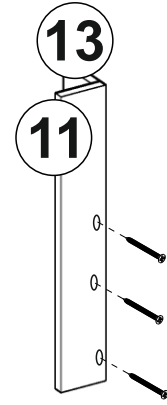

BU PARÇALARDAKİ YARIM DELİKLERİN TÜMÜNE
ALYAN YARDIMIYLA DÜBEL TAKINIZ!!! DAHA SONRA
3,5X50 SUNTA VİDALARI İLE MONTE EDİNİZ..

5