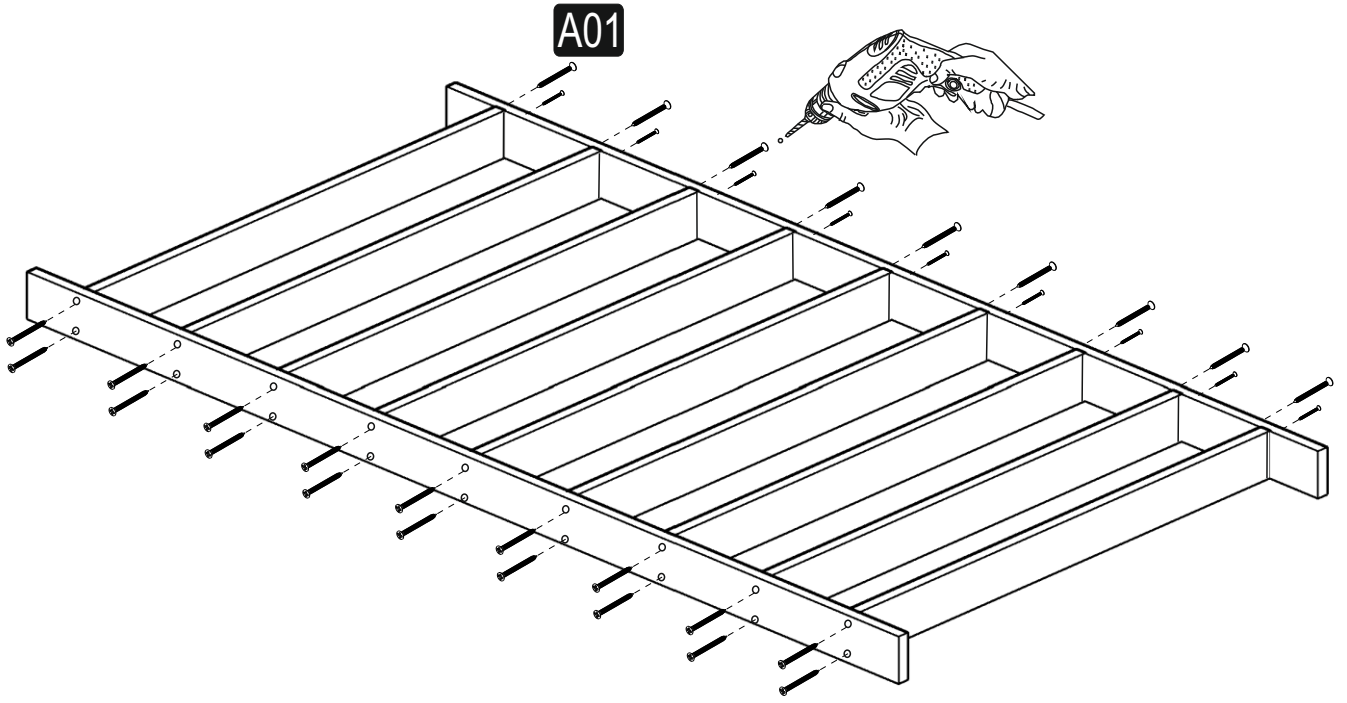

Q4000 KARYOLA

A01 3,5X50 VİDA  62x	A02 DÜBEL  45x	A03 DÜBEL VİDASI  45x	A26 Alyan Anahtar  1x	A04 TAPA  50x
---	---	--	---	--

GENERAL VIEW

1

2

3

4

BU PARÇALARDAKİ YARIM DELİKLERİN TÜMÜNE
ALYAN YARDIMIYLA DÜBEL TAKINIZ!!! DAHA SONRA
3,5X50 SUNTA VİDALARI İLE MONTE EDİNİZ..