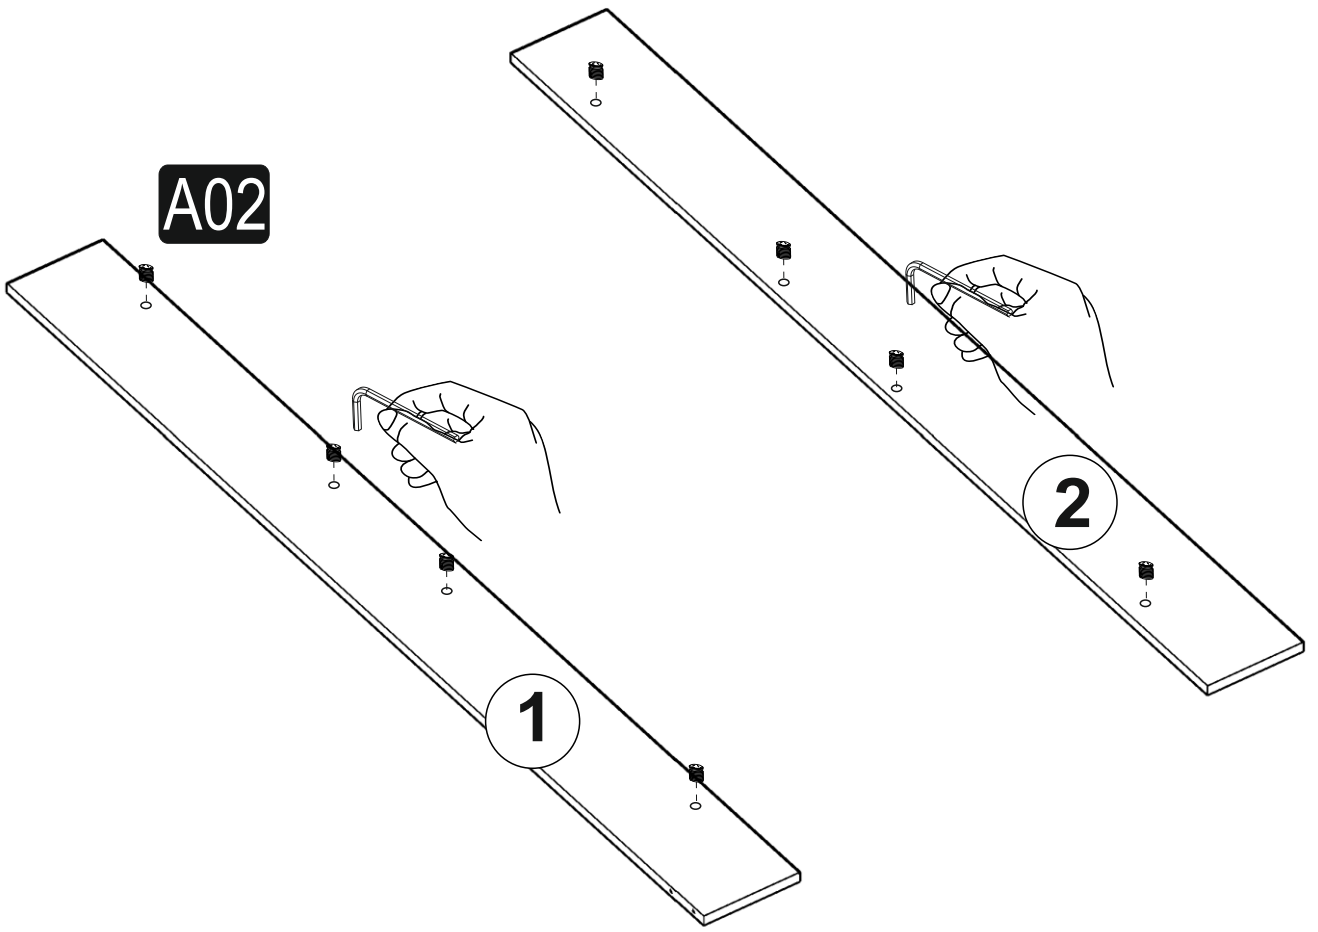

Q4000 KARYOLA

A01 3,5X50 VİDA  62x	A02 DÜBEL  45x	A03 DÜBEL VİDASI  45x	A26 Alyan Anahtar  1x	A04 TAPA  50x
---	---	--	---	--

GENERAL VIEW

1

2

3

4

BU PARÇALARDAKİ YARIM DELİKLERİN TÜMÜNE
ALYAN YARDIMIYLA DÜBEL TAKINIZ!!! DAHA SONRA
3,5X50 SUNTA VİDALARI İLE MONTE EDİNİZ..