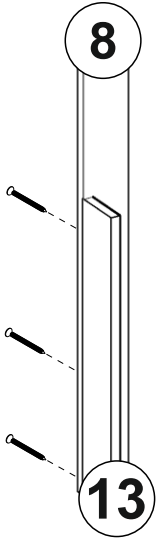

Q4000 KARYOLA

A01 3,5X50 VİDA  62x	A02 DÜBEL  45x	A03 DÜBEL VİDASI  45x	A26 Alyan Anahtar  1x	A04 TAPA  50x
---	---	--	---	--

GENERAL VIEW

1

2

3

4

BU PARÇALARDAKİ YARIM DELİKLERİN TÜMÜNE
ALYAN YARDIMIYLA DÜBEL TAKINIZ!!! DAHA SONRA
3,5X50 SUNTA VİDALARI İLE MONTE EDİNİZ..

5

6

7

8

9

10