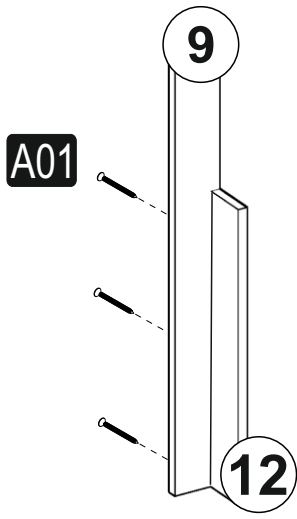

Q4000 KARYOLA

A01 3,5X50 VİDA  62x	A02 DÜBEL  45x	A03 DÜBEL VİDASI  45x	A26 Alyan Anahtar  1x	A04 TAPA  50x
---	---	--	---	--

GENERAL VIEW

1

2

3

4

BU PARÇALARDAKİ YARIM DELİKLERİN TÜMÜNE
ALYAN YARDIMIYLA DÜBEL TAKINIZ!!! DAHA SONRA
3,5X50 SUNTA VİDALARI İLE MONTE EDİNİZ..

5

6

7

8

9

10