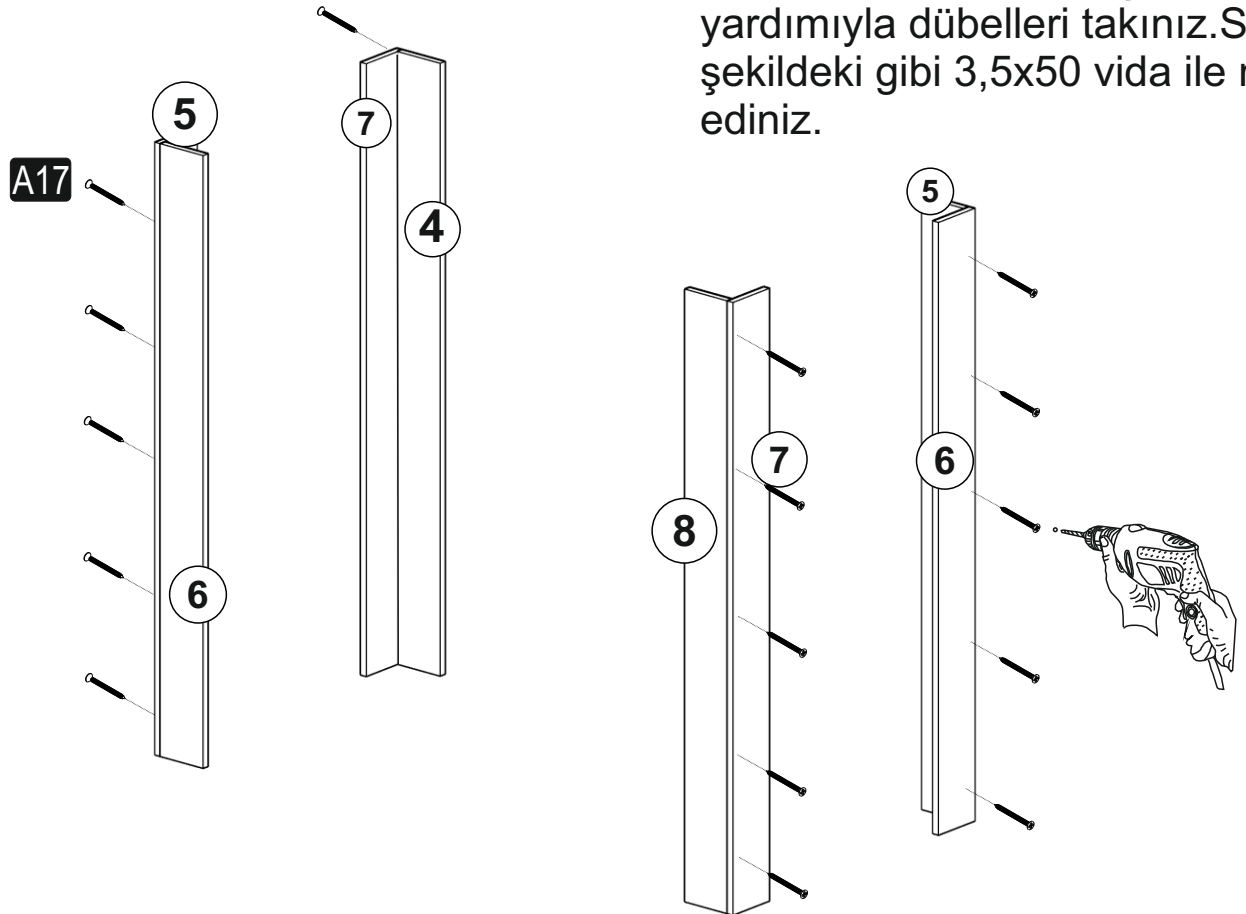

4-5-6-7 ve 8 nolu paarçalara alyan yardımıyla dübelleri takınız. Sonra şekildeki gibi 3,5x50 vida ile monte ediniz.