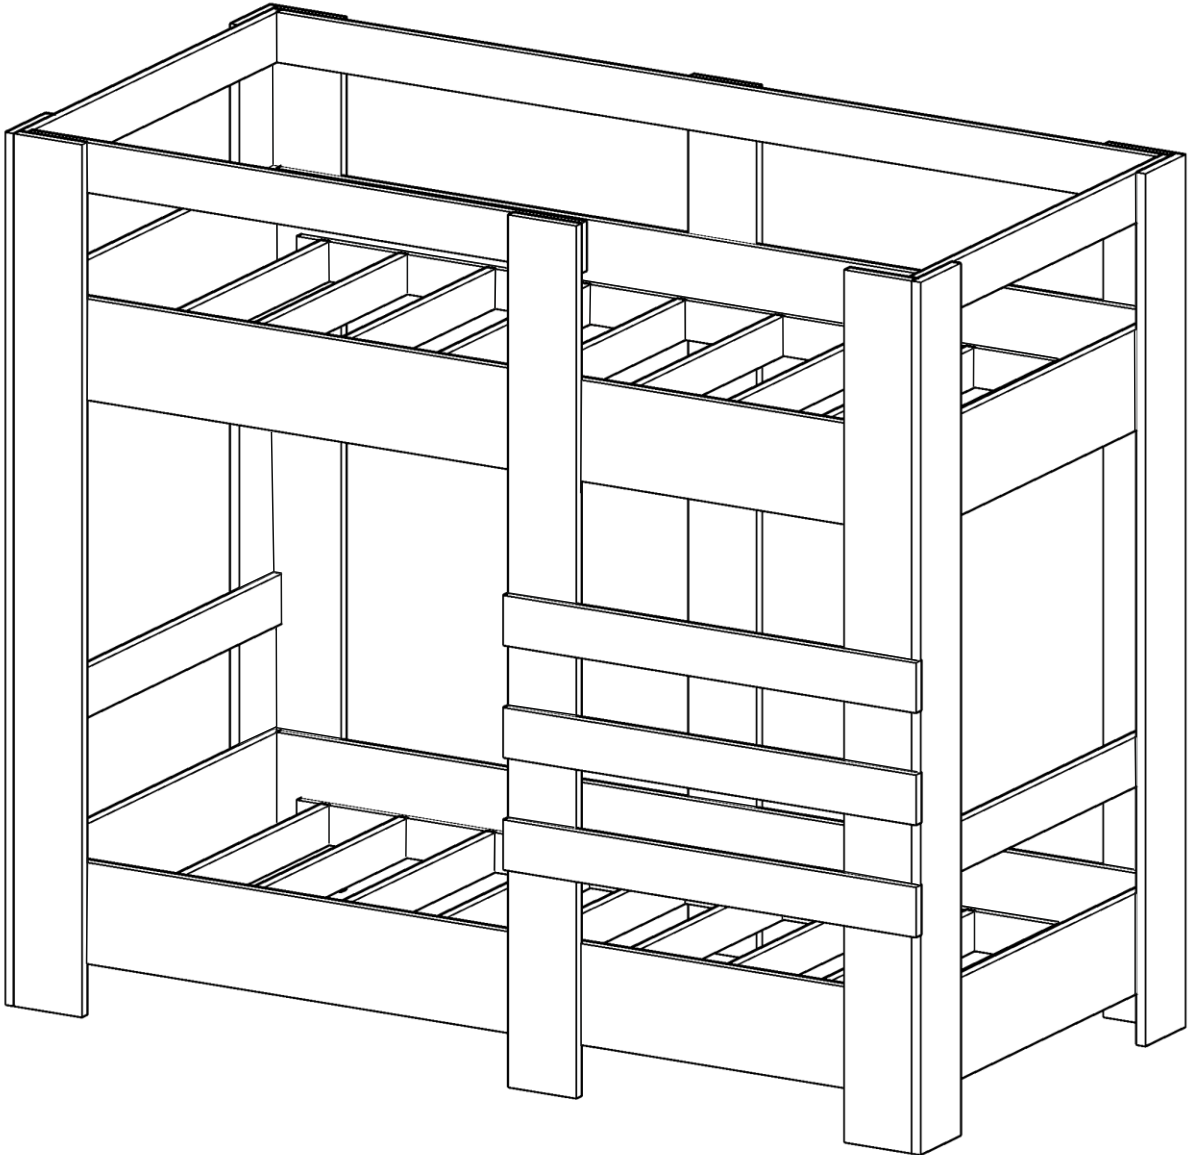

ACCESSORY LIST

R96

A17  3,5x50 92x	A02  DÜBEL 73x	A03  DÜBEL VİDASI 73x	A26  Alyan Anahtar 1x	A06  18 mm 30x
--	---	--	---	---

GENERAL VIEW

1

A17

1 ve 2 nolu parçalara alyan yardımıyla dübelleri takınız ve şekildeki gibi monte ediniz.