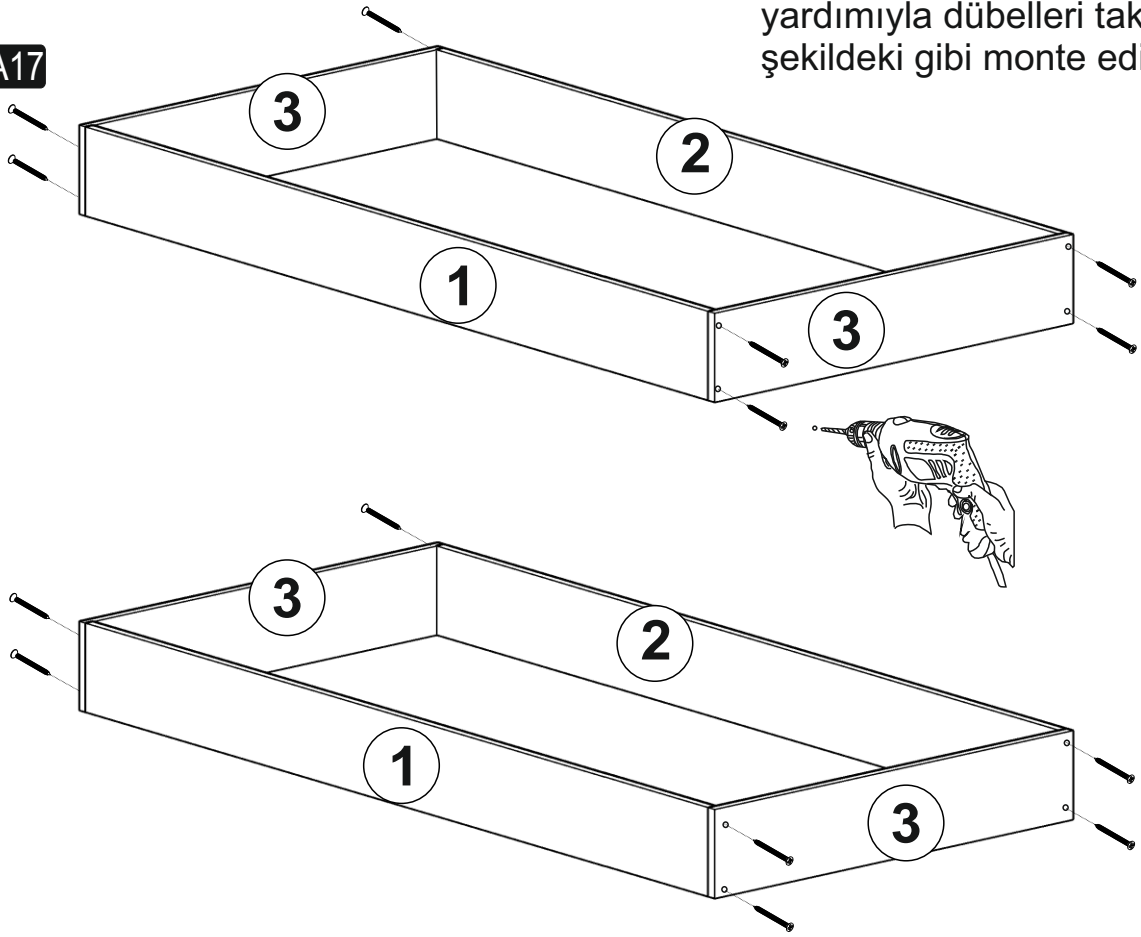

ACCESSORY LIST

R96

A17  3,5x50 92x	A02  DÜBEL 73x	A03  DÜBEL VİDASI 73x	A26  Alyan Anahtar 1x	A06  18 mm 30x
--	---	--	---	---

GENERAL VIEW

1

A17

1 ve 2 nolu parçalara alyan yardımıyla dübelleri takınız ve şekildeki gibi monte ediniz.