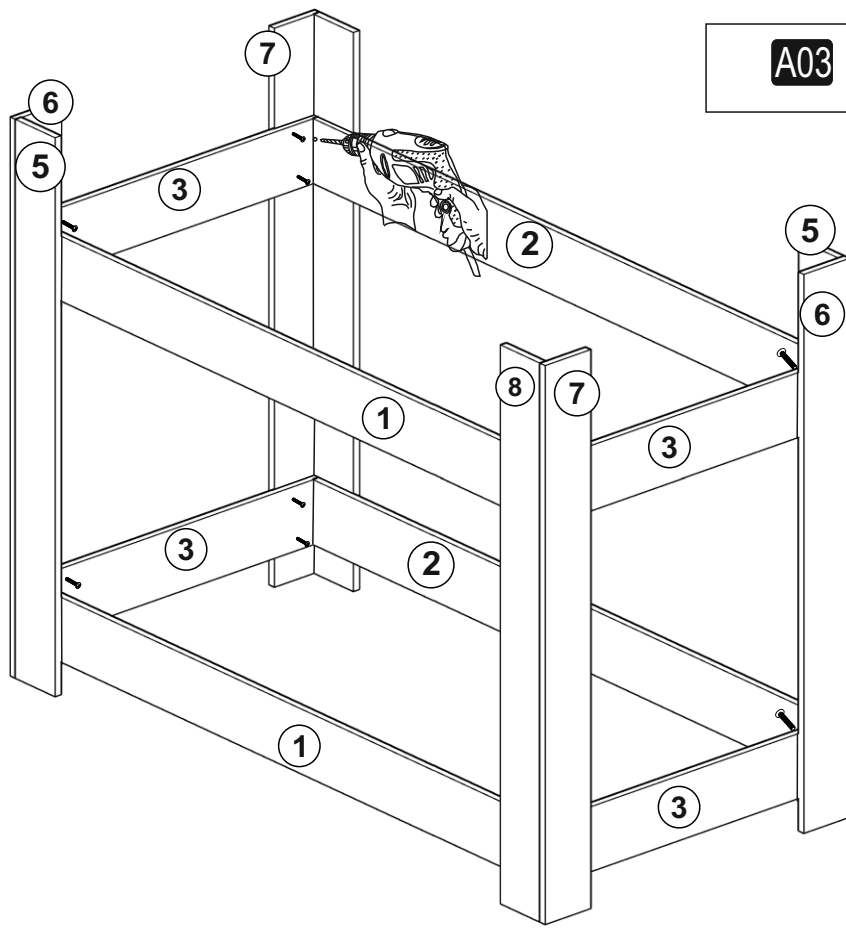

ACCESSORY LIST

R96

A17  3,5x50 92x	A02  DÜBEL 73x	A03  DÜBEL VİDASI 73x	A26  Alyan Anahtar 1x	A06  18 mm 30x
--	---	--	---	---

GENERAL VIEW

1

A17

1 ve 2 nolu parçalara alyan yardımıyla dübelleri takınız ve şekildeki gibi monte ediniz.

2

A17

4-5-6-7 ve 8 nolu paarçalara alyan yardımıyla dübelleri takınız. Sonra şekildeki gibi 3,5x50 vida ile monte ediniz.

3

4

5

A17

6

A03 

7

8

9

10

14 numaralı parçalara alyan yardımıyla dübel takınız, daha sonra şekildeki gibi dübel vidaları ile monte ediniz