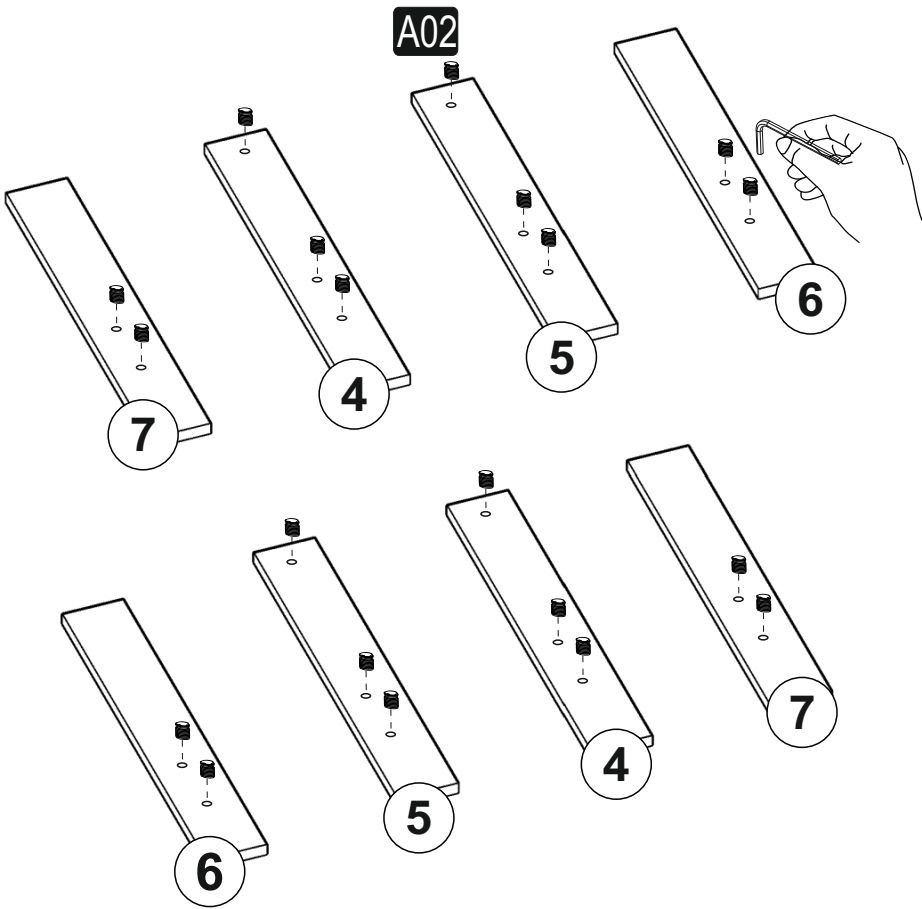

Y1 KARYOLA

A01 3,5X50 VİDA  60x	A02 DÜBEL  30x	A03 DÜBEL VİDASI  30x	A26 Alyan Anahtar  1x	A04 TAPA  30x
-----------------------------------------------------------------------------------------------------------------------	-----------------------------------------------------------------------------------------------------------------	------------------------------------------------------------------------------------------------------------------------	-------------------------------------------------------------------------------------------------------------------------	------------------------------------------------------------------------------------------------------------------

GENERAL VIEW

No	Adet	Sunta		Sunta Kalınlık	Bant Kalınlık	Bant	
		Boy	En			Boy	En
1	2	1910	146	18	0,40	2	
2	2	946	146	18	0,40	2	
3	2	946	96	18	0,40	2	
4	2	600	96	18	0,40	2	2
5	2	600	96	18	0,40	2	2
6	2	600	96	18	0,40	2	2
7	2	600	96	18	0,40	2	2
8	9	874	76	18	0,40		2
9	2	1800	76	18	0,40		

1

2

3

4

5

6

7

8