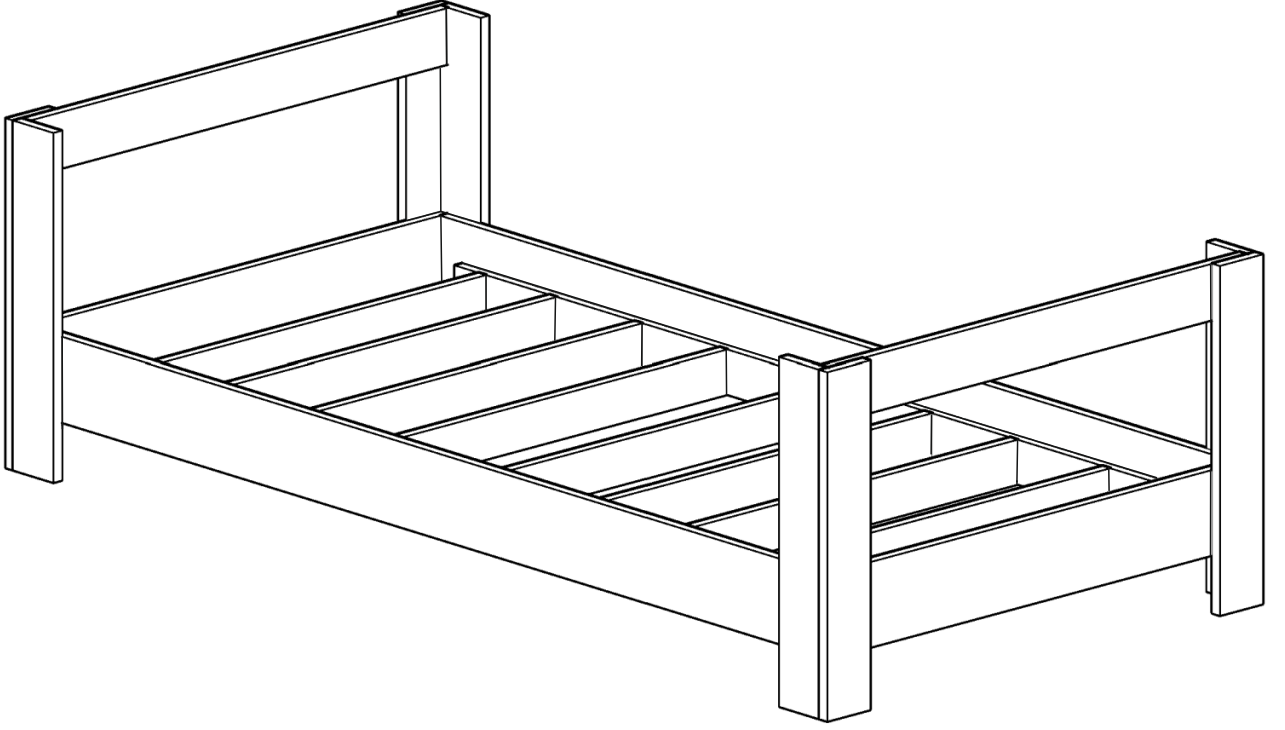

Y1 KARYOLA

A01 3,5X50 VİDA  60x	A02 DÜBEL  30x	A03 DÜBEL VİDASI  30x	A26 Alyan Anahtar  1x	A04 TAPA  30x
-----------------------------------------------------------------------------------------------------------------------	-----------------------------------------------------------------------------------------------------------------	------------------------------------------------------------------------------------------------------------------------	-------------------------------------------------------------------------------------------------------------------------	------------------------------------------------------------------------------------------------------------------

GENERAL VIEW

No	Adet	Sunta		Sunta Kalınlık	Bant Kalınlık	Bant	
		Boy	En			Boy	En
1	2	1910	146	18	0,40	2	
2	2	946	146	18	0,40	2	
3	2	946	96	18	0,40	2	
4	2	600	96	18	0,40	2	2
5	2	600	96	18	0,40	2	2
6	2	600	96	18	0,40	2	2
7	2	600	96	18	0,40	2	2
8	9	874	76	18	0,40		2
9	2	1800	76	18	0,40		