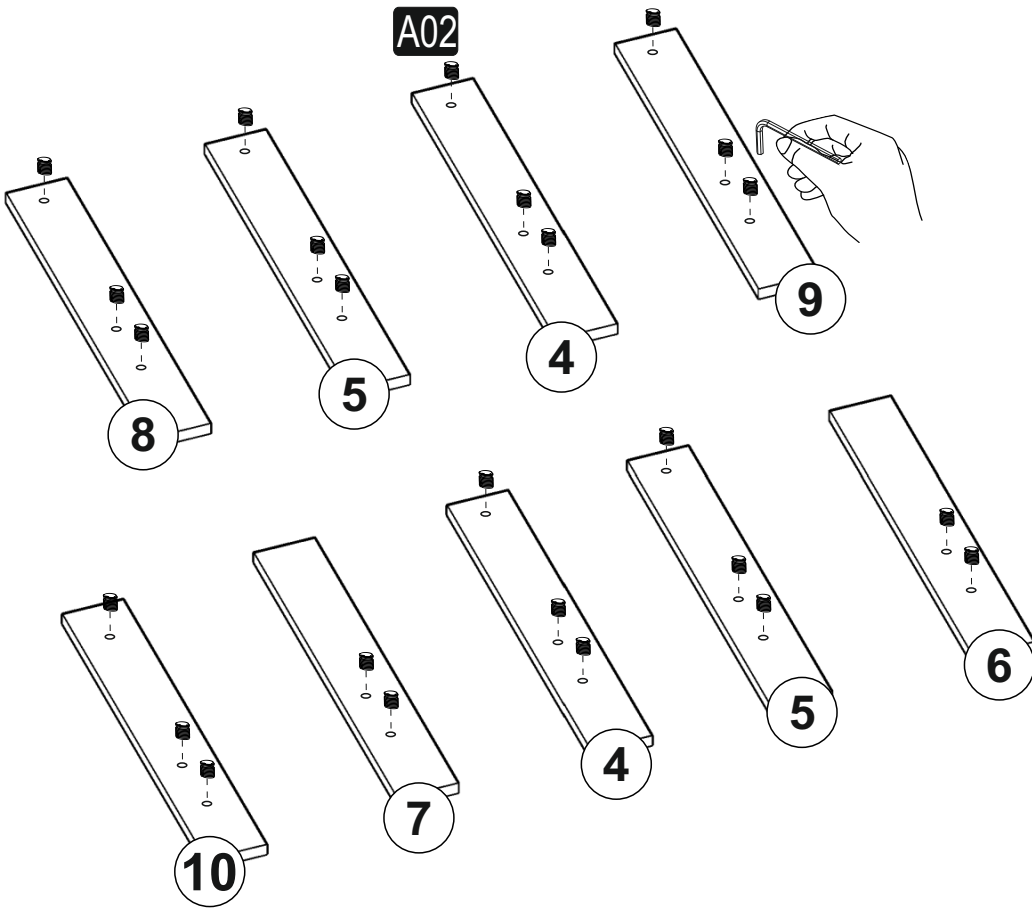

Y101 KARYOLA

A01 3,5X50 VİDA 60x 	A02 DÜBEL 37x 	A03 DÜBEL VİDASI 37x 	A26 Alyan Anahtar 1x 	A04 TAPA 45x 
---	---	--	---	--

GENERAL VIEW

1

2

3

4

5

6

7

8

9

10