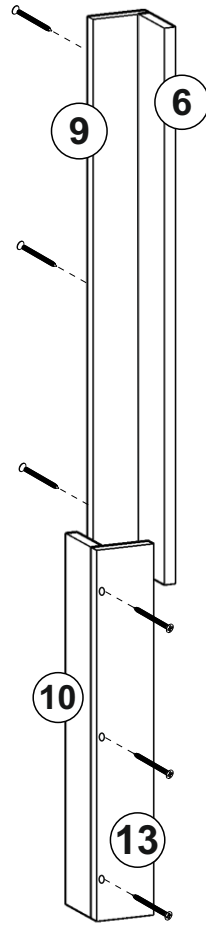

Y102 KARYOLA

A01 3,5X50 VİDA  60x	A02  40x	A03 DÜBEL VİDASI  40x	A26 Alyan Anahtar  1x	A04 TAPA  40
---	--	--	---	---

GENERAL VIEW

1

2

3

4

5

İLK ÖNCE YARIM DELİK OLAN TÜM PARÇALARA ALYAN YARDIMIYLA DÜBELLERİ TAKINIZ.

6

7

8

9

10