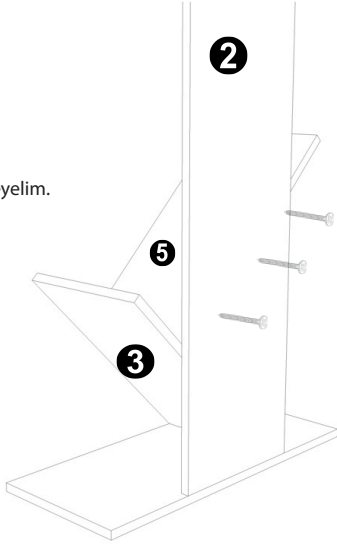

AKSESUAR LİSTESİ / ACCESSORY LIST

| | |
|--|--|
|  4x50 Vida X40 |  Tapa (Beyaz) X40 |
|--|--|

PARÇA KODLAMA / GENERAL VIEW

1.Adım

2 Numaralı parçayı, 1 nolu parçaya alttan 4 tane 4x50 vida ile sabitleyelim.

2.Adım

3 Numaralı parçayı 2 ye sabitleyelim.

3.Adım

5 Nolu parçayı 2 ye arkadan sabitleyelim.

4.Adım

5 Nolu parçayı diğer parça olan 3 e alttan sabitleyelim.

5.Adım

5 Numaralı parçaları 2 ye arkadan sabitleyelim.