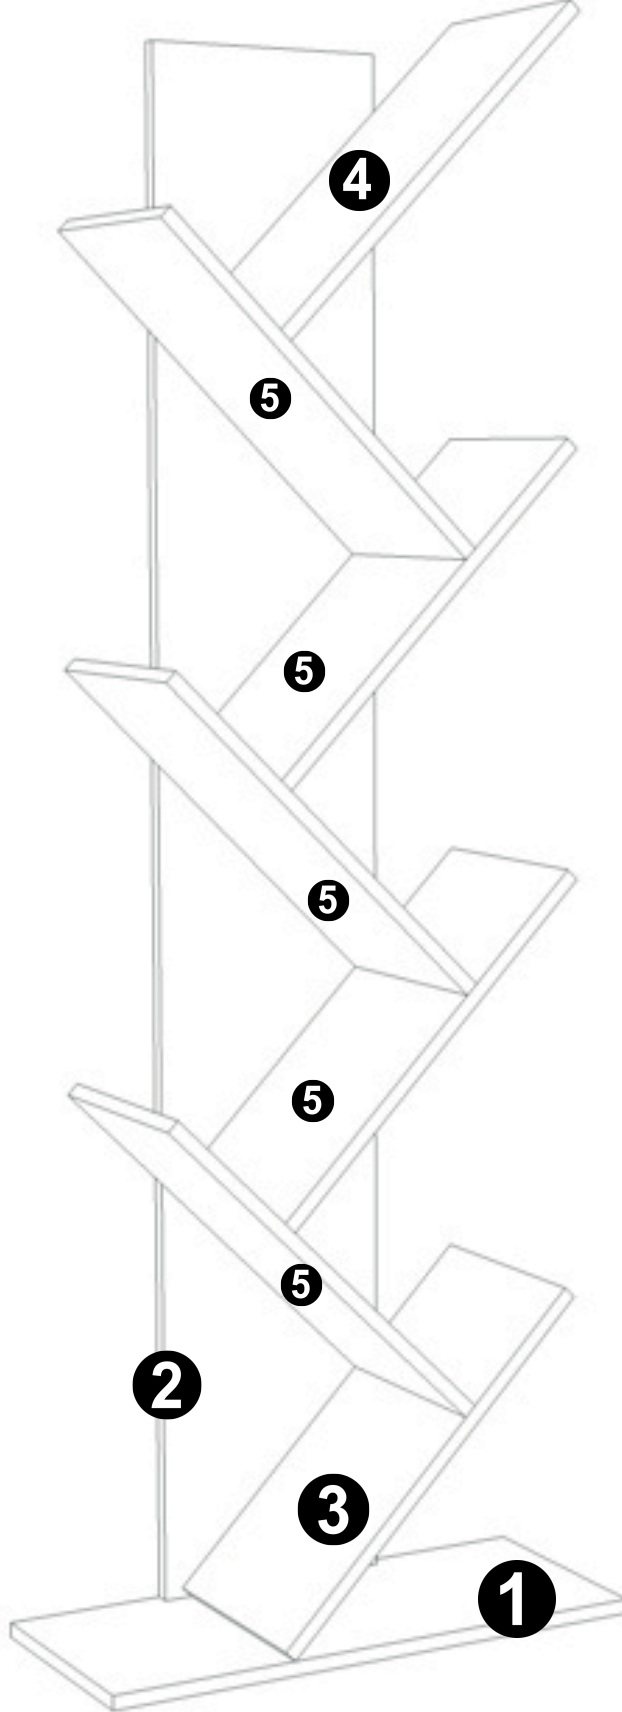

AKSESUAR LİSTESİ / ACCESSORY LIST

| | |
|--|--|
|  4x50 Vida X40 |  Tapa (Beyaz) X40 |
|--|--|

PARÇA KODLAMA / GENERAL VIEW

1.Adım

2 Numaralı parçayı, 1 nolu parçaya alttan 4 tane 4x50 vida ile sabitleyelim.

2.Adım

3 Numaralı parçayı 2 ye sabitleyelim.

3.Adım

5 Nolu parçayı 2 ye arkadan sabitleyelim.

4.Adım

5 Nolu parçayı diğer parça olan 3 e alttan sabitleyelim.

5.Adım

5 Numaralı parçaları 2 ye arkadan sabitleyelim.