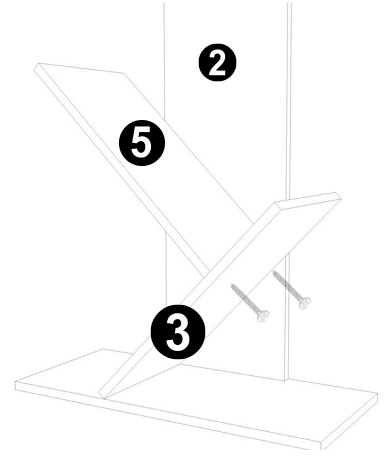

AKSESUAR LİSTESİ / ACCESSORY LIST

| | |
|--|--|
|  4x50 Vida X40 |  Tapa (Beyaz) X40 |
|--|--|

PARÇA KODLAMA / GENERAL VIEW

1.Adım

2 Numaralı parçayı, 1 nolu parçaya alttan 4 tane 4x50 vida ile sabitleyelim.

2.Adım

3 Numaralı parçayı 2 ye sabitleyelim.

3.Adım

5 Nolu parçayı 2 ye arkadan sabitleyelim.

4.Adım

5 Nolu parçayı diğer parça olan 3 e alttan sabitleyelim.

5.Adım

5 Numaralı parçaları 2 ye arkadan sabitleyelim.

Sonraki adımları aynı 2-3-4 ve 5.adım da yaptığımız gibi yapalım.

En son ürünle birlikte gelen tapaları uygun yerlere takmayı unutmayınız.

Herhangi bir problem de bize 0549 451 00 87 numaralı telefonda ulaşabilirsiniz.