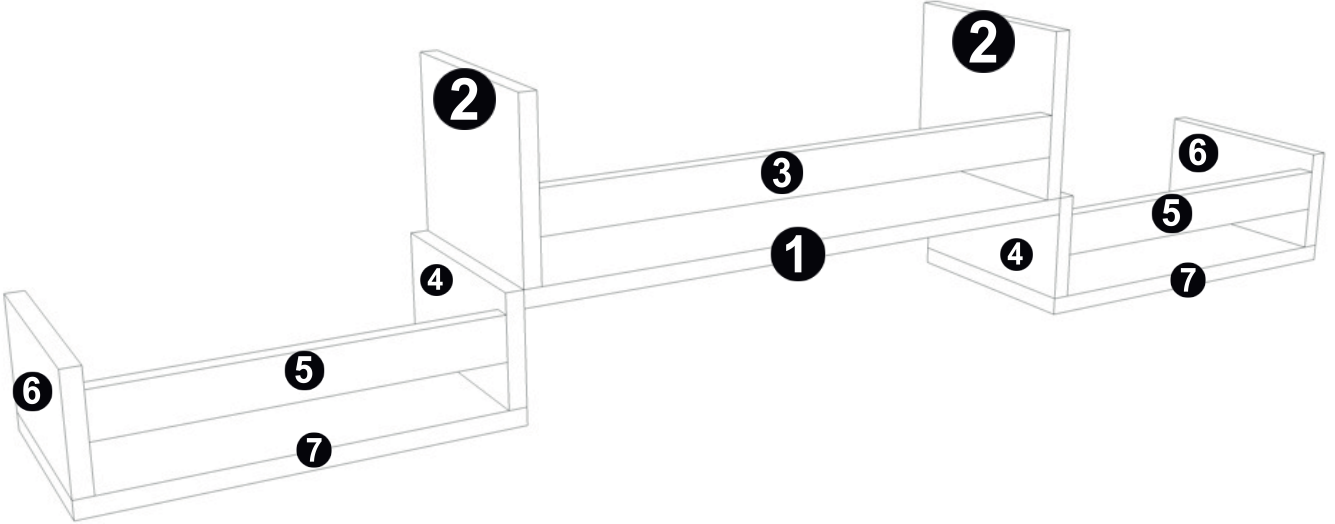

AKSESUAR LİSTESİ / ACCESSORY LIST

4x50 YHB Vida  X27	Tapa (Beyaz)  X27	ASKI APARATI  x3	DB 8mm  x3	5x70  x3	3,5x18  x6
--	---	--	--	--	--

PARÇA KODLAMA / GENERAL VIEW

Herhangi bir sorunla karşılaştığınızda bize 0549 451 0087 numaralı telefondan ulaşabilirsiniz.

1.Adım

1 Nolu parça ile 4 nolu parçayı 4x50 vida ile birbirine sabitleyelim.

2.Adım

7 numaralı parçayı 4 numaralı parçaya 4x50 vida ile sabitleyelim.

3.Adım

6 Numaralı parçaları 7 numaraya alttan 4x50 vida ile sabitleyelim.

4.Adım

2 Numaralı parçaları 7 numaralı parçalara alttan 4x50 vida ile sabitleyelim.

5.Adım

3 Numaralı parçayı 2 ye yanlardan 4x50 vida ile sabitleyelim.

5.Adım

5 Numaralı parçaları 6 numaralı parçalara 4x50 vida ile yanlardan sabitleyelim.