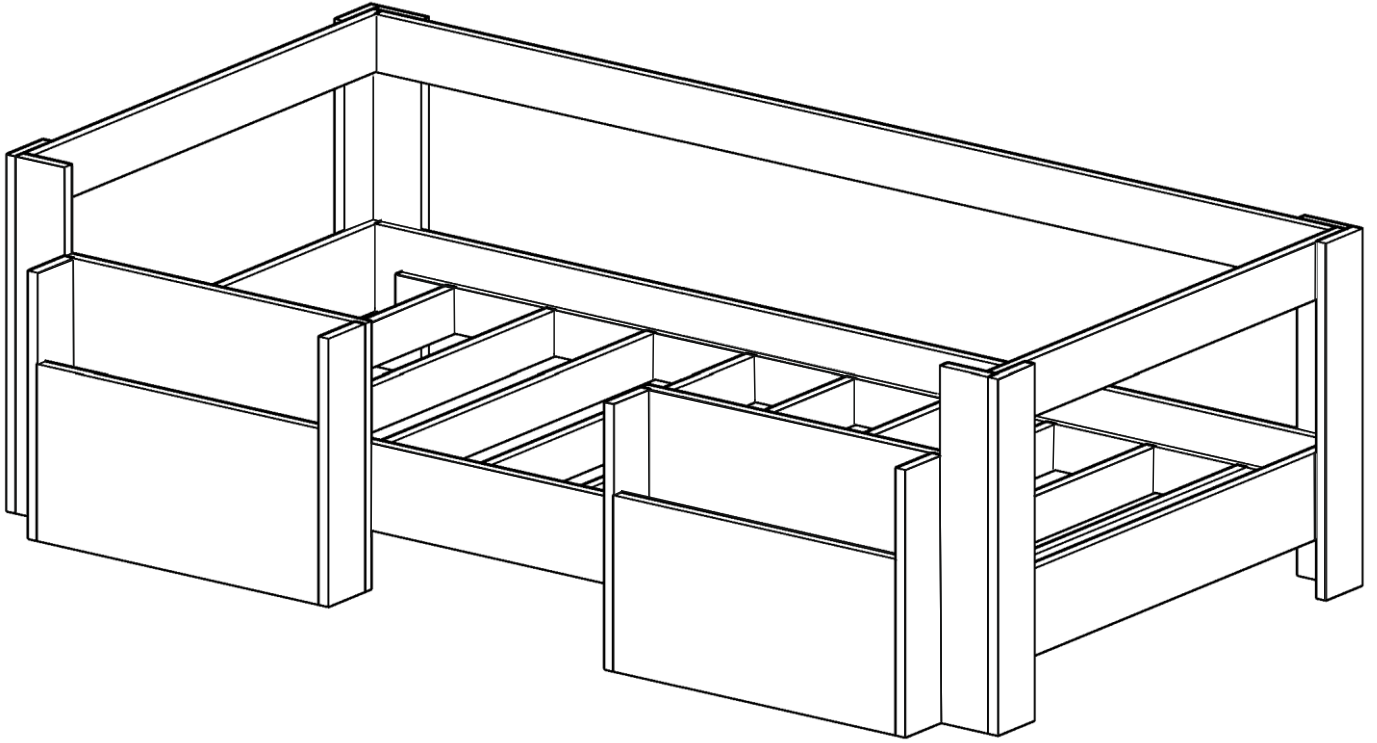

M1 KARYOLA

A01 3,5X50 VİDA  80x	A02 DÜBEL  30x	A03 DÜBEL VİDASI  30x	A26 Alyan Anahtar  1x	A04 TAPA  50x
A04 4x30 VİDA  4x	0x	0x	0x	0x

GENERAL VIEW

1

2

3

4

5

BU PARÇALARDAKİ YARIM DELİKLERİN TÜMÜNE
ALYAN YARDIMIYLA DÜBEL TAKINIZ!!! DAHA SONRA
3,5X50 SUNTA VİDALARI İLE MONTE EDİNİZ..

6

7

8

9

10

11

A04