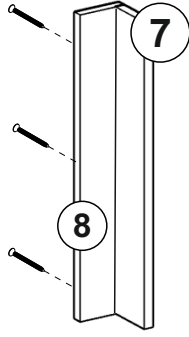

M1 KARYOLA

A01 3,5X50 VİDA  80x	A02 DÜBEL  30x	A03 DÜBEL VİDASI  30x	A26 Alyan Anahtar  1x	A04 TAPA  50x
A04 4x30 VİDA  4x	0x	0x	0x	0x

GENERAL VIEW

1

2

3

4

5

BU PARÇALARDAKİ YARIM DELİKLERİN TÜMÜNE
ALYAN YARDIMIYLA DÜBEL TAKINIZ!!! DAHA SONRA
3,5X50 SUNTA VİDALARI İLE MONTE EDİNİZ..

6

7

8

9

10

11

A04