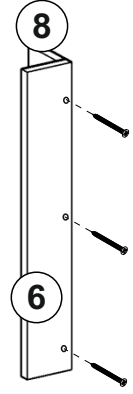

M1 KARYOLA

A01 3,5X50 VİDA  80x	A02 DÜBEL  30x	A03 DÜBEL VİDASI  30x	A26 Alyan Anahtar  1x	A04 TAPA  50x
A04 4x30 VİDA  4x	0x	0x	0x	0x

GENERAL VIEW

1

2

3

4

5

BU PARÇALARDAKİ YARIM DELİKLERİN TÜMÜNE
ALYAN YARDIMIYLA DÜBEL TAKINIZ!!! DAHA SONRA
3,5X50 SUNTA VİDALARI İLE MONTE EDİNİZ..

6

7

8

9

10

11

A04