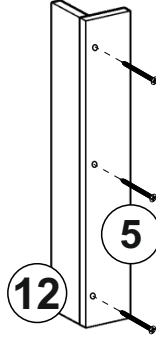

M1 KARYOLA

A01 3,5X50 VİDA  80x	A02 DÜBEL  30x	A03 DÜBEL VİDASI  30x	A26 Alyan Anahtar  1x	A04 TAPA  50x
A04 4x30 VİDA  4x	0x	0x	0x	0x

GENERAL VIEW

1

2

3

4

5

BU PARÇALARDAKİ YARIM DELİKLERİN TÜMÜNE
ALYAN YARDIMIYLA DÜBEL TAKINIZ!!! DAHA SONRA
3,5X50 SUNTA VİDALARI İLE MONTE EDİNİZ..

6

7

8

9

10

11

A04