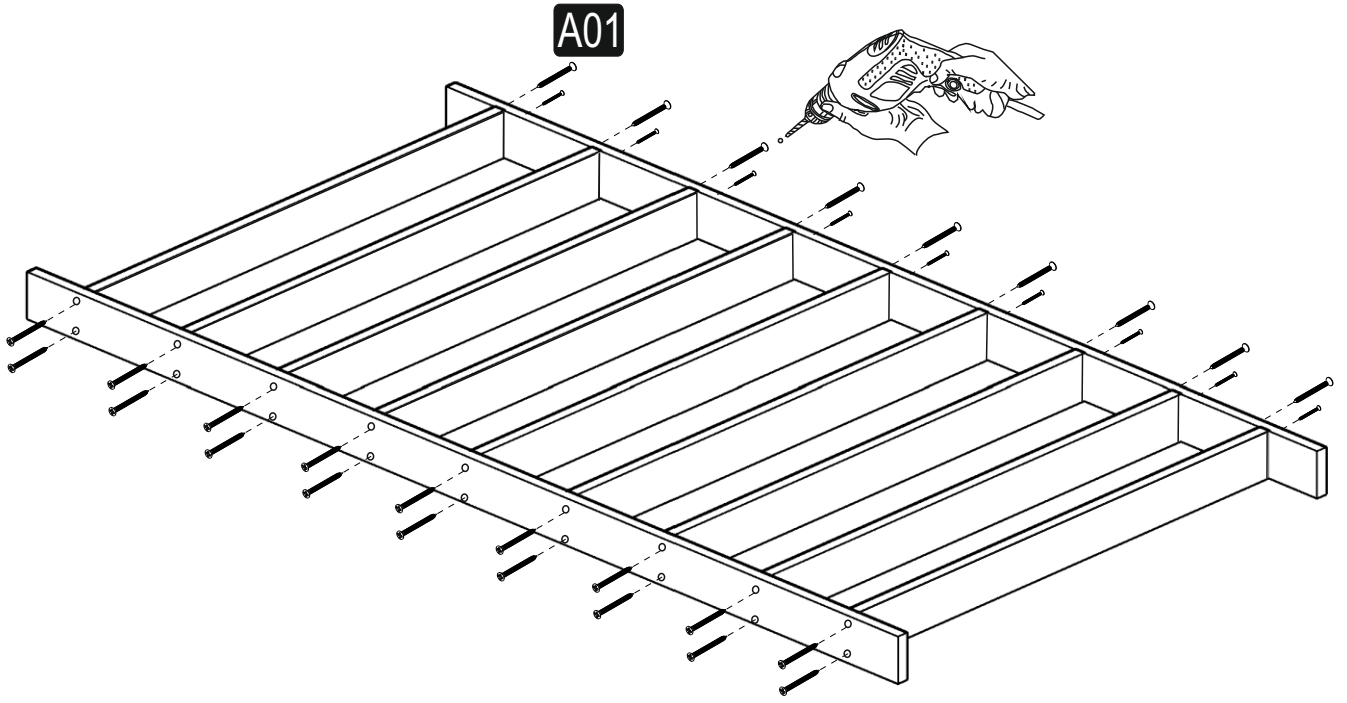

M1 KARYOLA

A01 3,5X50 VİDA  80x	A02 DÜBEL  30x	A03 DÜBEL VİDASI  30x	A26 Alyan Anahtar  1x	A04 TAPA  50x
A04 4x30 VİDA  4x	0x	0x	0x	0x

GENERAL VIEW

1

2

3

4

5

BU PARÇALARDAKİ YARIM DELİKLERİN TÜMÜNE
ALYAN YARDIMIYLA DÜBEL TAKINIZ!!! DAHA SONRA
3,5X50 SUNTA VİDALARI İLE MONTE EDİNİZ..

6

7

8

9

10

11

A04