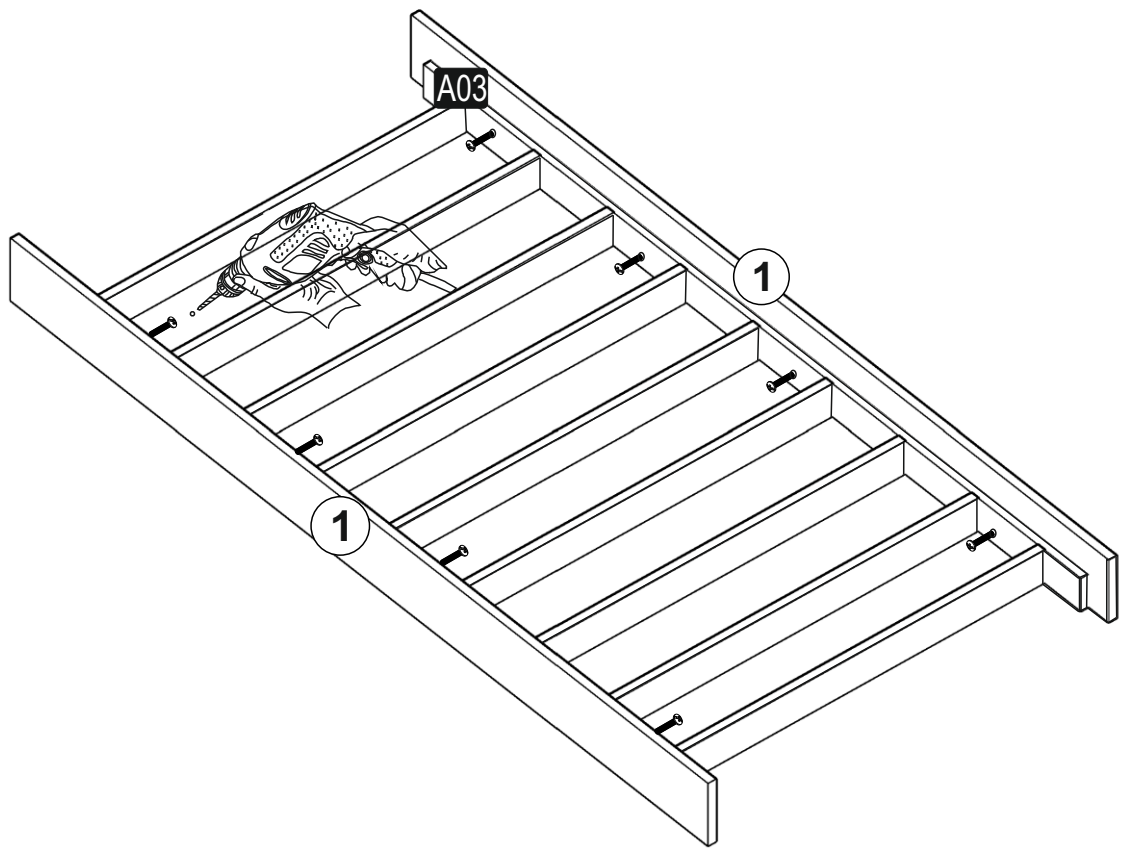

M1 KARYOLA

A01 3,5X50 VİDA  80x	A02 DÜBEL  30x	A03 DÜBEL VİDASI  30x	A26 Alyan Anahtar  1x	A04 TAPA  50x
A04 4x30 VİDA  4x	0x	0x	0x	0x

GENERAL VIEW

1

2

3

4

5

BU PARÇALARDAKİ YARIM DELİKLERİN TÜMÜNE
ALYAN YARDIMIYLA DÜBEL TAKINIZ!!! DAHA SONRA
3,5X50 SUNTA VİDALARI İLE MONTE EDİNİZ..

6

7

8

9

10

11

A04