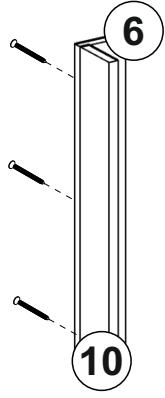

M1 KARYOLA

A01 3,5X50 VİDA  80x	A02 DÜBEL  30x	A03 DÜBEL VİDASI  30x	A26 Alyan Anahtar  1x	A04 TAPA  50x
A04 4x30 VİDA  4x	0x	0x	0x	0x

GENERAL VIEW

1

2

3

4

5

BU PARÇALARDAKİ YARIM DELİKLERİN TÜMÜNE
ALYAN YARDIMIYLA DÜBEL TAKINIZ!!! DAHA SONRA
3,5X50 SUNTA VİDALARI İLE MONTE EDİNİZ..

6

7

8

9

10

11

A04