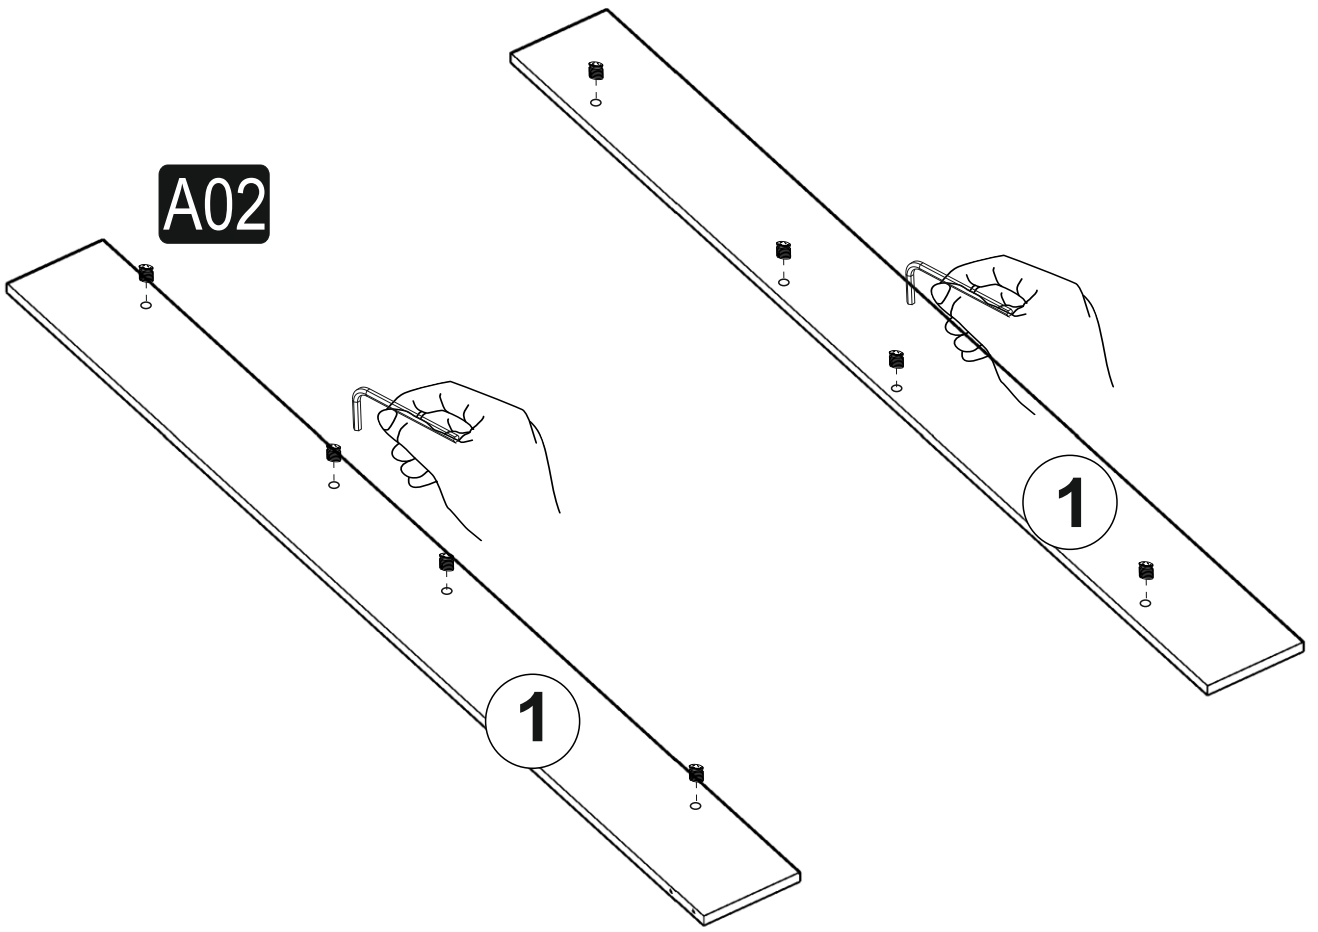

M1 KARYOLA

A01 3,5X50 VİDA  80x	A02 DÜBEL  30x	A03 DÜBEL VİDASI  30x	A26 Alyan Anahtar  1x	A04 TAPA  50x
A04 4x30 VİDA  4x	0x	0x	0x	0x

GENERAL VIEW

1

2

3

4

5

BU PARÇALARDAKİ YARIM DELİKLERİN TÜMÜNE
ALYAN YARDIMIYLA DÜBEL TAKINIZ!!! DAHA SONRA
3,5X50 SUNTA VİDALARI İLE MONTE EDİNİZ..

6

7

8

9

10

11

A04