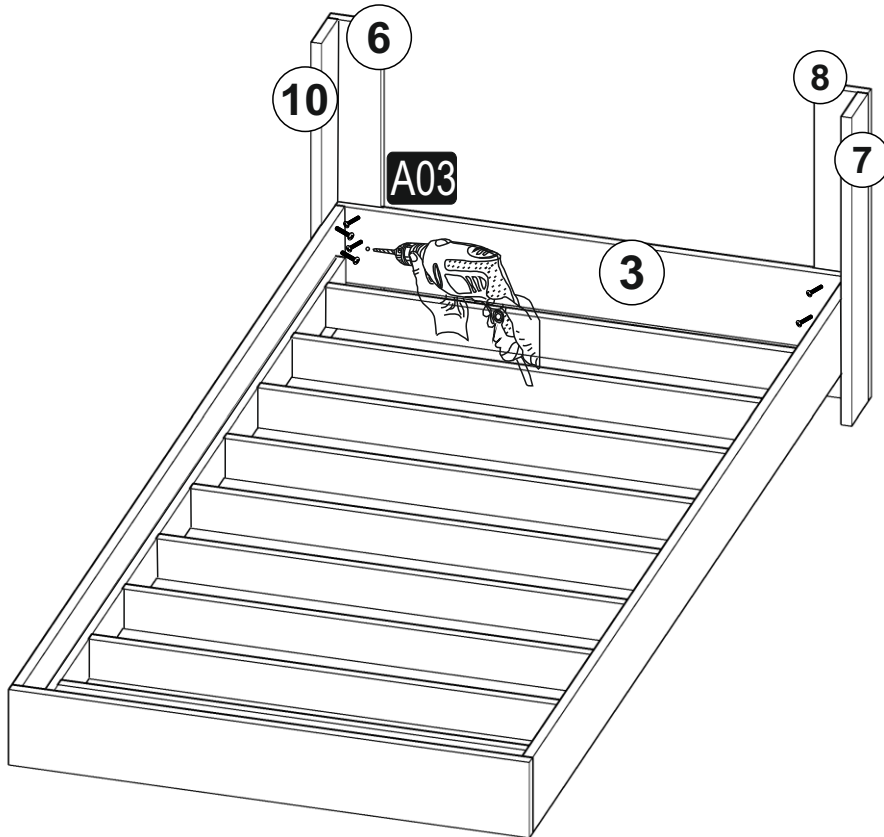

M1 KARYOLA

A01 3,5X50 VİDA  80x	A02 DÜBEL  30x	A03 DÜBEL VİDASI  30x	A26 Alyan Anahtar  1x	A04 TAPA  50x
A04 4x30 VİDA  4x	0x	0x	0x	0x

GENERAL VIEW

1

2

3

4

5

BU PARÇALARDAKİ YARIM DELİKLERİN TÜMÜNE
ALYAN YARDIMIYLA DÜBEL TAKINIZ!!! DAHA SONRA
3,5X50 SUNTA VİDALARI İLE MONTE EDİNİZ..

6

7

8

9

10

11

A04