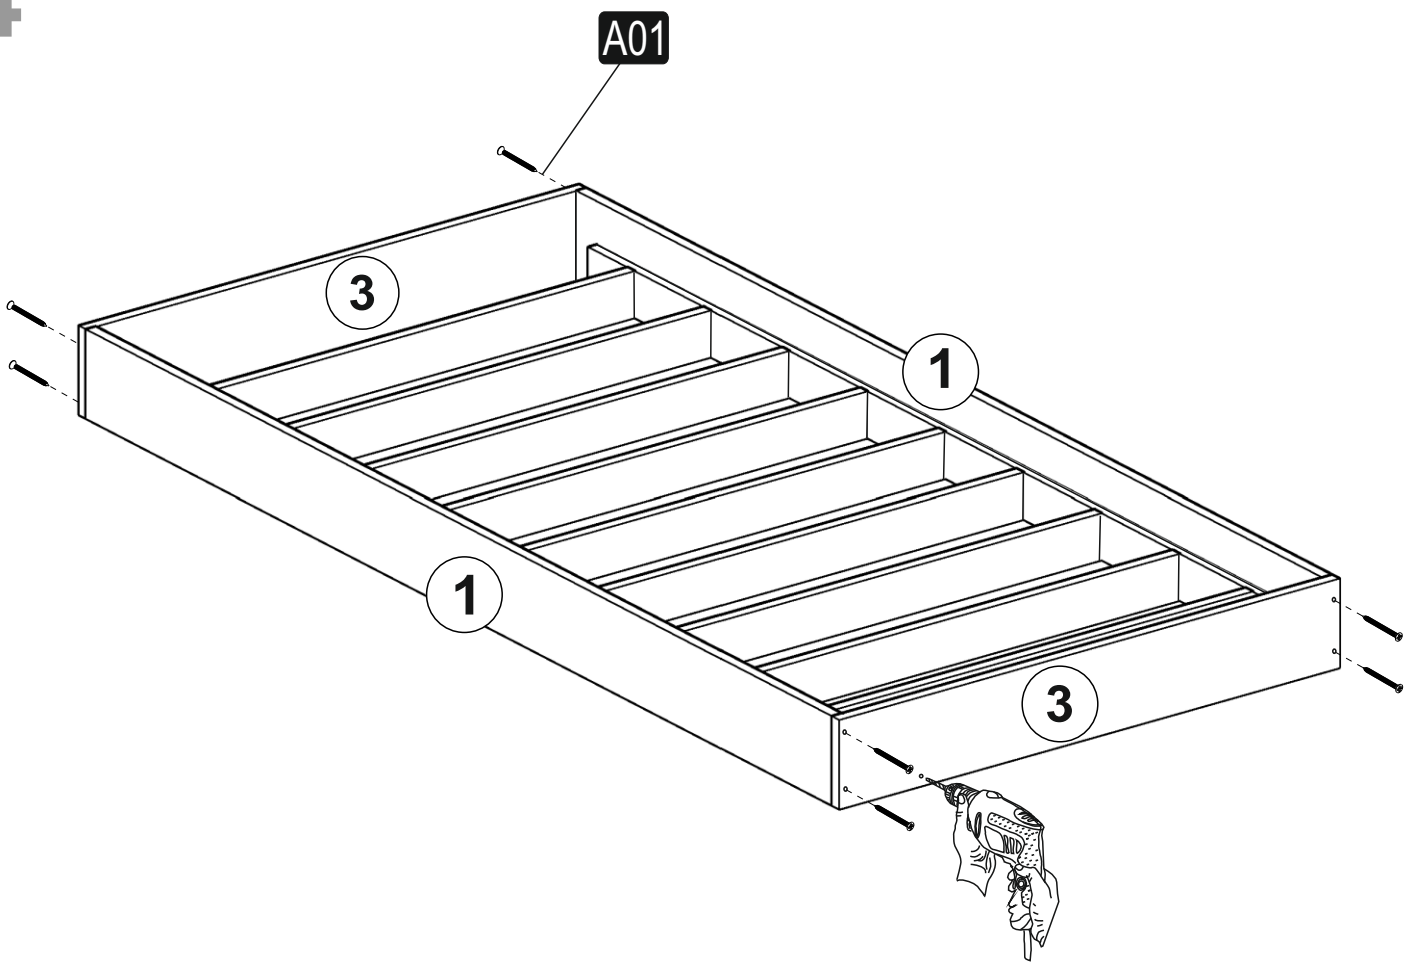

M1 KARYOLA

A01 3,5X50 VİDA  80x	A02 DÜBEL  30x	A03 DÜBEL VİDASI  30x	A26 Alyan Anahtar  1x	A04 TAPA  50x
A04 4x30 VİDA  4x	0x	0x	0x	0x

GENERAL VIEW

1

2

3

4

5

BU PARÇALARDAKİ YARIM DELİKLERİN TÜMÜNE
ALYAN YARDIMIYLA DÜBEL TAKINIZ!!! DAHA SONRA
3,5X50 SUNTA VİDALARI İLE MONTE EDİNİZ..

6

7

8

9

10

11

A04