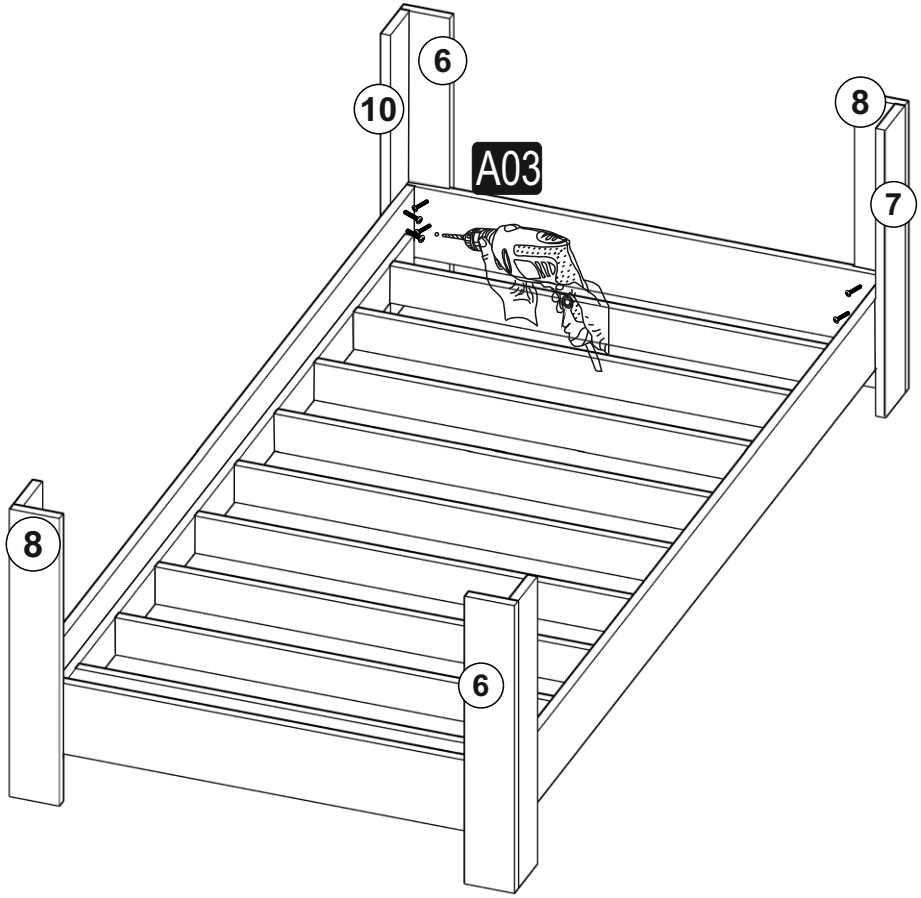

M1 KARYOLA

A01 3,5X50 VİDA  80x	A02 DÜBEL  30x	A03 DÜBEL VİDASI  30x	A26 Alyan Anahtar  1x	A04 TAPA  50x
A04 4x30 VİDA  4x	0x	0x	0x	0x

GENERAL VIEW

1

2

3

4

5

BU PARÇALARDAKİ YARIM DELİKLERİN TÜMÜNE
ALYAN YARDIMIYLA DÜBEL TAKINIZ!!! DAHA SONRA
3,5X50 SUNTA VİDALARI İLE MONTE EDİNİZ..

6

7

8

9

10

11

A04