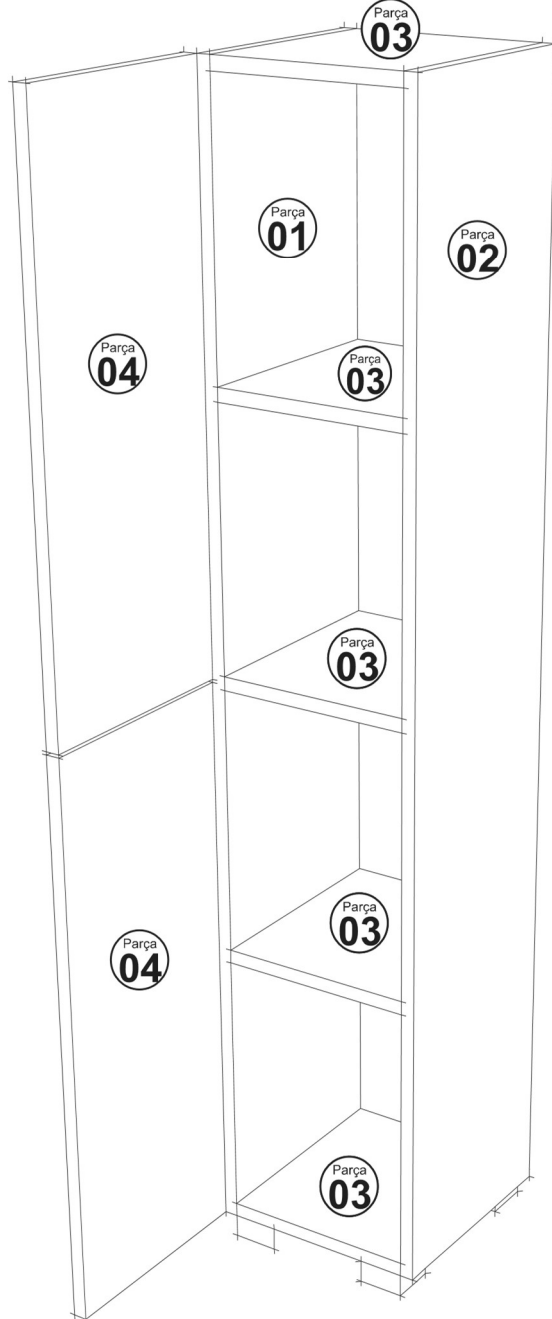

PARÇA KODLAMA / GENERAL VIEW