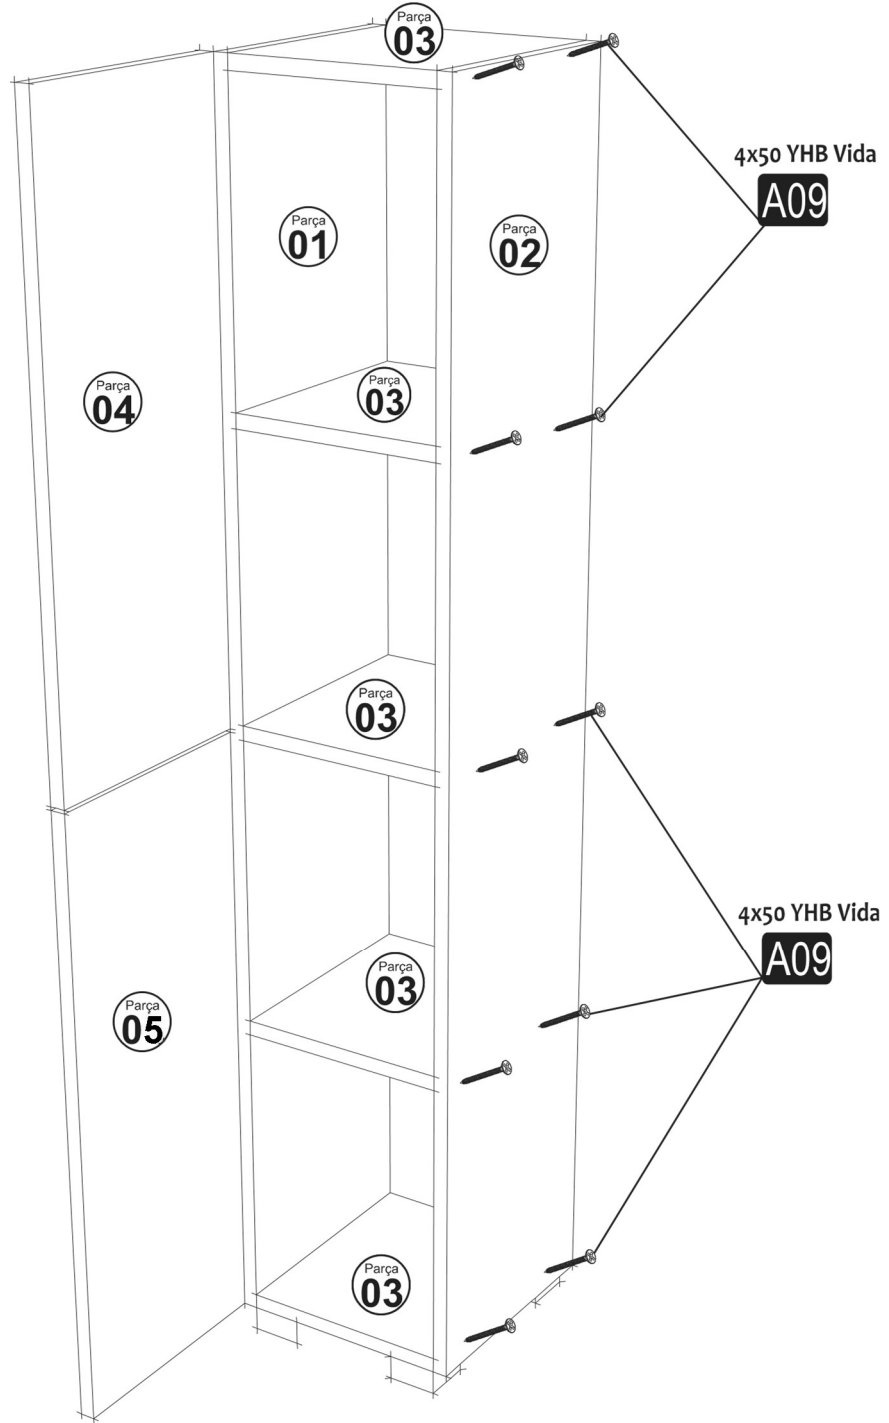

MONTAJ KILAVUZU / ASSEMBLY MANUEL

MONTAJ SIRASINDA OLUŞABİLECEK HASARLARDA www.ninnimo.com
ADRESİNDEN YADA 0(549) 451 00 87 NUMARALI WHATSAPP
HATTIMIZDAN BİZLERE ULAŞABİLİRSİNİZ.
GÜZEL GÜNLERDE KULLANMANIZI DİLERİZ..