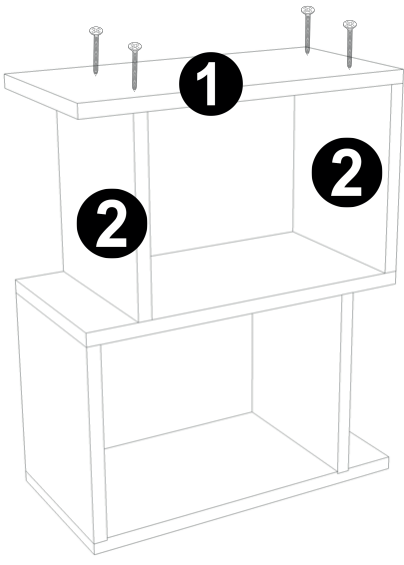

1.Adım

Alttan 4 adet 4x50 vida ile 2 leri, 3 e sabitleyelim

2.Adım

Şimdi ise 1 nolu parçayı üstten 4 adet 4x50 vida ile 2 lere sabitleyelim

alttan 4 adet 4x50 vida ile 2 nolu parçaları 1 nolu parçaya sabitleyelim.

! Eđer 1 nolu parçaları uygun deliklere getiremediyseniz parçayı ters çevirin.

4.Adım

2.Adım da yaptığımız gibi 1 nolu parçayı üstten 4 adet 4x50 vida ile 2 lere sabitleyelim.Değişen bir şey yok

1. Adımda yaptığımız gibi alttan 4 adet 4x50 vida ile 2 leri, 1 e sabitleyelim.

1 nolu parçayı üstten 4 adet 4x50 vida ile 2 lere sabitleyelim

1. Adımda yaptığımız gibi alttan 4 adet 4x50 vida ile 2 leri, 1 e sabitleyelim.

! Eđer 1 nolu parçaları uygun deliklere getiremediyseniz parçayı ters çevirin.