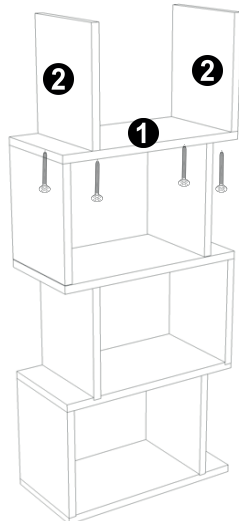

1.Adım

Alttan 4 adet 4x50 vida ile 2 leri, 3 e sabitleyelim

2.Adım

Şimdi ise 1 nolu parçayı üstten 4 adet 4x50 vida ile 2 lere sabitleyelim

alttan 4 adet 4x50 vida ile 2 nolu parçaları 1 nolu parçaya sabitleyelim.

! Eđer 1 nolu parçaları uygun deliklere getiremediyseniz parçayı ters çevirin.

4.Adım

2.Adım da yaptığımız gibi 1 nolu parçayı üstten 4 adet 4x50 vida ile 2 lere sabitleyelim.Değişen bir şey yok

1. Adımda yaptığımız gibi alttan 4 adet 4x50 vida ile 2 leri, 1 e sabitleyelim.

1 nolu parçayı üstten 4 adet 4x50 vida ile 2 lere sabitleyelim

1. Adımda yaptığımız gibi alttan 4 adet 4x50 vida ile 2 leri, 1 e sabitleyelim.

! Eđer 1 nolu parçaları uygun deliklere getiremediyseniz parçayı ters çevirin.