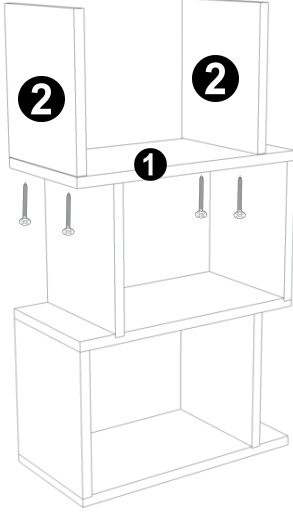

1.Adım

Alttan 4 adet 4x50 vida ile 2 leri, 3 e sabitleyelim

2.Adım

Şimdi ise 1 nolu parçayı üstten 4 adet 4x50 vida ile 2 lere sabitleyelim

alttan 4 adet 4x50 vida ile 2 nolu parçaları 1 nolu parçaya sabitleyelim.

! Eđer 1 nolu parçaları uygun deliklere getiremediyseniz parçayı ters çevirin.

4.Adım

2.Adım da yaptığımız gibi 1 nolu parçayı üstten 4 adet 4x50 vida ile 2 lere sabitleyelim.Değişen bir şey yok

1. Adımda yaptığımız gibi alttan 4 adet 4x50 vida ile 2 leri, 1 e sabitleyelim.