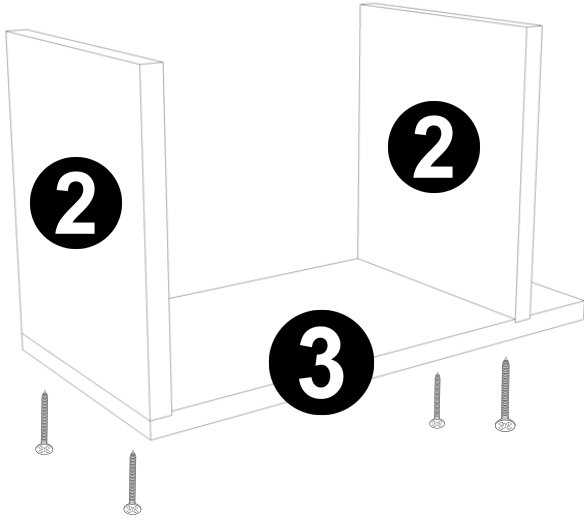

Bu modülün kurulumu için gerekli olan araçlar.
The necessary tools (not included)

AKSESUAR LİSTESİ / ACCESSORY LIST

4x50 YHB Vida  X50	Tapa (Beyaz)  X50
--	--

PARÇA KODLAMA / GENERAL VIEW

! Eđer 1 nolu parçaları uygun deliklere getiremediyseniz parçayı ters çevirin.

1.Adım

Alttan 4 adet 4x50 vida ile 2 leri, 3 e sabitleyelim

2.Adım

Şimdi ise 1 nolu parçayı üstten 4 adet 4x50 vida ile 2 lere sabitleyelim

alttan 4 adet 4x50 vida ile 2 nolu parçaları 1 nolu parçaya sabitleyelim.

! Eđer 1 nolu parçaları uygun deliklere getiremediyseniz parçayı ters çevirin.

4.Adım

2.Adım da yaptığımız gibi 1 nolu parçayı üstten 4 adet 4x50 vida ile 2 lere sabitleyelim.Değişen bir şey yok

1. Adımda yaptığımız gibi alttan 4 adet 4x50 vida ile 2 leri, 1 e sabitleyelim.

1 nolu parçayı üstten 4 adet 4x50 vida ile 2 lere sabitleyelim

1. Adımda yaptığımız gibi alttan 4 adet 4x50 vida ile 2 leri, 1 e sabitleyelim.

! Eđer 1 nolu parçaları uygun deliklere getiremediyseniz parçayı ters çevirin.