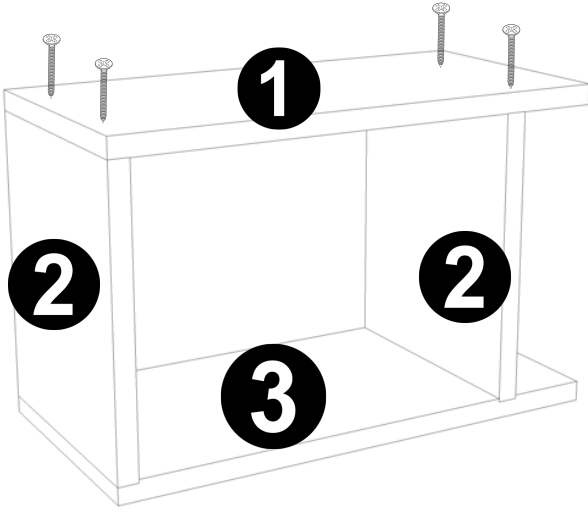

Bu modülün kurulumu için gerekli olan araçlar.
The necessary tools (not included)

AKSESUAR LİSTESİ / ACCESSORY LIST

4x50 YHB Vida  X50	Tapa (Beyaz)  X50
--	--

PARÇA KODLAMA / GENERAL VIEW

! Eđer 1 nolu parçaları uygun deliklere getiremediyseniz parçayı ters çevirin.

1.Adım

Alttan 4 adet 4x50 vida ile 2 leri, 3 e sabitleyelim

2.Adım

Şimdi ise 1 nolu parçayı üstten 4 adet 4x50 vida ile 2 lere sabitleyelim

alttan 4 adet 4x50 vida ile 2 nolu parçaları 1 nolu parçaya sabitleyelim.

! Eđer 1 nolu parçaları uygun deliklere getiremediyseniz parçayı ters çevirin.

4.Adım

2.Adım da yaptığımız gibi 1 nolu parçayı üstten 4 adet 4x50 vida ile 2 lere sabitleyelim.Değişen bir şey yok

1. Adımda yaptığımız gibi alttan 4 adet 4x50 vida ile 2 leri, 1 e sabitleyelim.

1 nolu parçayı üstten 4 adet 4x50 vida ile 2 lere sabitleyelim

1. Adımda yaptığımız gibi alttan 4 adet 4x50 vida ile 2 leri, 1 e sabitleyelim.

! Eđer 1 nolu parçaları uygun deliklere getiremediyseniz parçayı ters çevirin.