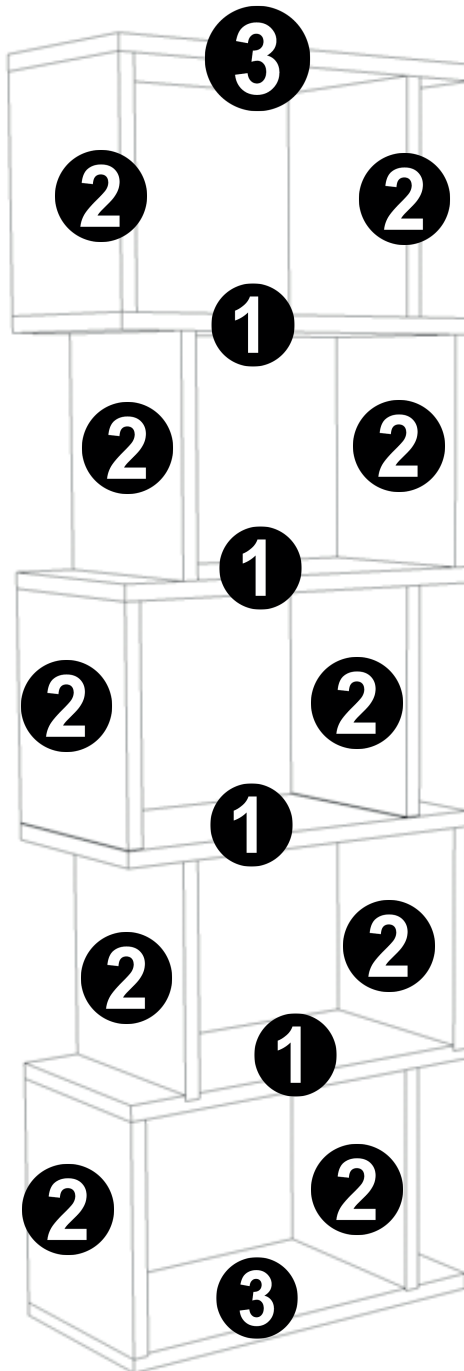

Bu modülün kurulumu için gerekli olan araçlar.
The necessary tools (not included)

AKSESUAR LİSTESİ / ACCESSORY LIST

4x50 YHB Vida  X50	Tapa (Beyaz)  X50
--	--

PARÇA KODLAMA / GENERAL VIEW

! Eđer 1 nolu parçaları uygun deliklere getiremediyseniz parçayı ters çevirin.

1.Adım

Alttan 4 adet 4x50 vida ile 2 leri, 3 e sabitleyelim

2.Adım

Şimdi ise 1 nolu parçayı üstten 4 adet 4x50 vida ile 2 lere sabitleyelim

alttan 4 adet 4x50 vida ile 2 nolu parçaları 1 nolu parçaya sabitleyelim.

! Eđer 1 nolu parçaları uygun deliklere getiremediyseniz parçayı ters çevirin.

4.Adım

2.Adım da yaptığımız gibi 1 nolu parçayı üstten 4 adet 4x50 vida ile 2 lere sabitleyelim.Değişen bir şey yok

1. Adımda yaptığımız gibi alttan 4 adet 4x50 vida ile 2 leri, 1 e sabitleyelim.

1 nolu parçayı üstten 4 adet 4x50 vida ile 2 lere sabitleyelim

1. Adımda yaptığımız gibi alttan 4 adet 4x50 vida ile 2 leri, 1 e sabitleyelim.

! Eđer 1 nolu parçaları uygun deliklere getiremediyseniz parçayı ters çevirin.