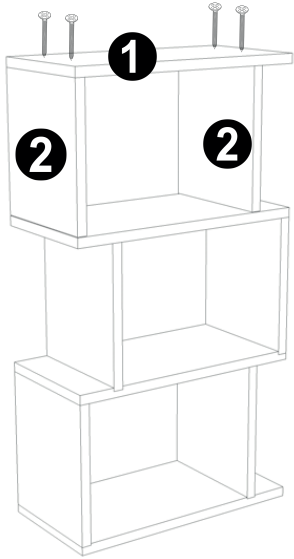

1.Adım

Alttan 4 adet 4x50 vida ile 2 leri, 3 e sabitleyelim

2.Adım

Şimdi ise 1 nolu parçayı üstten 4 adet 4x50 vida ile 2 lere sabitleyelim

alttan 4 adet 4x50 vida ile 2 nolu parçaları 1 nolu parçaya sabitleyelim.

! Eđer 1 nolu parçaları uygun deliklere getiremediyseniz parçayı ters çevirin.

4.Adım

2.Adım da yaptığımız gibi 1 nolu parçayı üstten 4 adet 4x50 vida ile 2 lere sabitleyelim.Değişen bir şey yok

1. Adımda yaptığımız gibi alttan 4 adet 4x50 vida ile 2 leri, 1 e sabitleyelim.

1 nolu parçayı üstten 4 adet 4x50 vida ile 2 lere sabitleyelim

1. Adımda yaptığımız gibi alttan 4 adet 4x50 vida ile 2 leri, 1 e sabitleyelim.

! Eđer 1 nolu parçaları uygun deliklere getiremediyseniz parçayı ters çevirin.