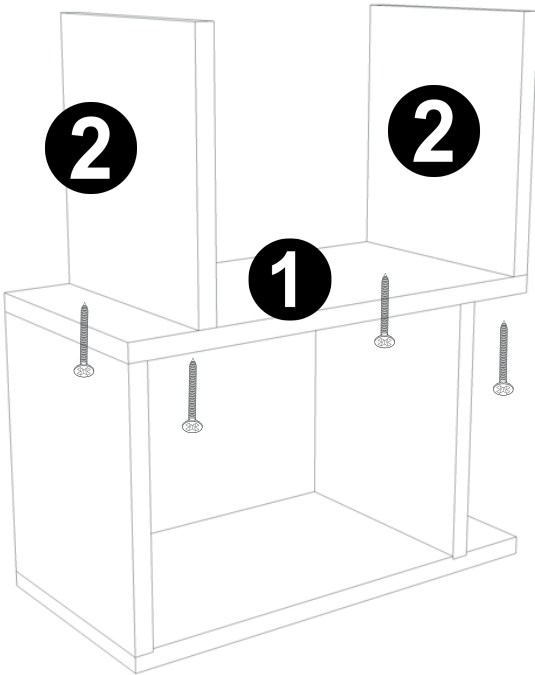

Bu modülün kurulumu için gerekli olan araçlar.
The necessary tools (not included)

AKSESUAR LİSTESİ / ACCESSORY LIST

4x50 YHB Vida  X50	Tapa (Beyaz)  X50
--	--

PARÇA KODLAMA / GENERAL VIEW

! Eđer 1 nolu parçaları uygun deliklere getiremediyseniz parçayı ters çevirin.

1.Adım

Alttan 4 adet 4x50 vida ile 2 leri, 3 e sabitleyelim

2.Adım

Şimdi ise 1 nolu parçayı üstten 4 adet 4x50 vida ile 2 lere sabitleyelim

alttan 4 adet 4x50 vida ile 2 nolu parçaları 1 nolu parçaya sabitleyelim.

! Eđer 1 nolu parçaları uygun deliklere getiremediyseniz parçayı ters çevirin.

4.Adım

2.Adım da yaptığımız gibi 1 nolu parçayı üstten 4 adet 4x50 vida ile 2 lere sabitleyelim.Değişen bir şey yok

1. Adımda yaptığımız gibi alttan 4 adet 4x50 vida ile 2 leri, 1 e sabitleyelim.

1 nolu parçayı üstten 4 adet 4x50 vida ile 2 lere sabitleyelim

1. Adımda yaptığımız gibi alttan 4 adet 4x50 vida ile 2 leri, 1 e sabitleyelim.

! Eđer 1 nolu parçaları uygun deliklere getiremediyseniz parçayı ters çevirin.