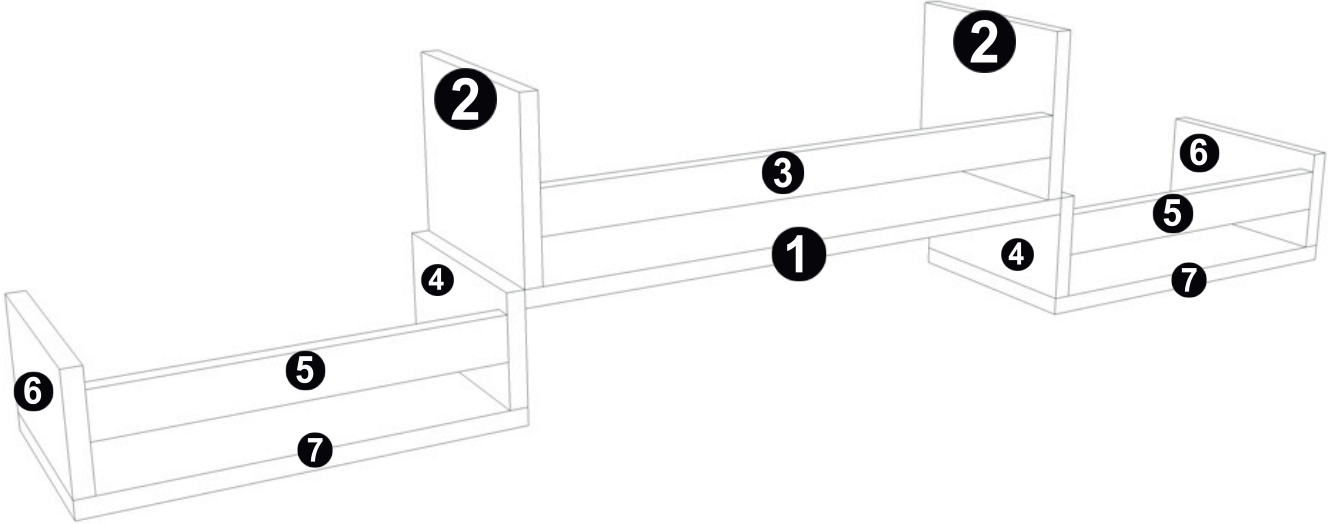

AKSESUAR LİSTESİ / ACCESSORY LIST

4x50 YHB Vida  X27	Tapa (Beyaz)  X27	ASKI APARATI  x3	DB 8mm  x3	5x70  x3	3,5x18  x6
--	---	--	--	--	--

PARÇA KODLAMA / GENERAL VIEW

Herhangi bir sorunla karşılaştığınızda bize 0549 451 0087 numaralı telefondan ulaşabilirsiniz.

1.Adım

1 Nolu parça ile 4 nolu parçayı 4x50 vida ile birbirine sabitleyelim.

2.Adım

7 numaralı parçayı 4 numaralı parçaya 4x50 vida ile sabitleyelim.

3.Adım

6 Numaralı parçaları 7 numaraya alttan 4x50 vida ile sabitleyelim.

4.Adım

2 Numaralı parçaları 7 numaralı parçalara alttan 4x50 vida ile sabitleyelim.

5.Adım

3 Numaralı parçayı 2 ye yanlardan 4x50 vida ile sabitleyelim.

5.Adım

5 Numaralı parçaları 6 numaralı parçalara 4x50 vida ile yanlardan sabitleyelim.