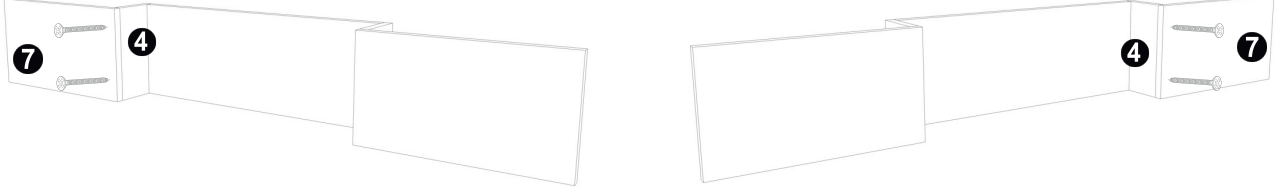

AKSESUAR LİSTESİ / ACCESSORY LIST

4x50 YHB Vida  X27	Tapa (Beyaz)  X27	ASKI APARATI  x3	DB 8mm  x3	5x70  x3	3,5x18  x6
--	---	--	--	--	--

PARÇA KODLAMA / GENERAL VIEW

Herhangi bir sorunla karşılaştığınızda bize 0549 451 0087 numaralı telefondan ulaşabilirsiniz.

1.Adım

1 Nolu parça ile 4 nolu parçayı 4x50 vida ile birbirine sabitleyelim.

2.Adım

7 numaralı parçayı 4 numaralı parçaya 4x50 vida ile sabitleyelim.

3.Adım

6 Numaralı parçaları 7 numaraya alttan 4x50 vida ile sabitleyelim.

4.Adım

2 Numaralı parçaları 7 numaralı parçalara alttan 4x50 vida ile sabitleyelim.

5.Adım

3 Numaralı parçayı 2 ye yanlardan 4x50 vida ile sabitleyelim.

5.Adım

5 Numaralı parçaları 6 numaralı parçalara 4x50 vida ile yanlardan sabitleyelim.