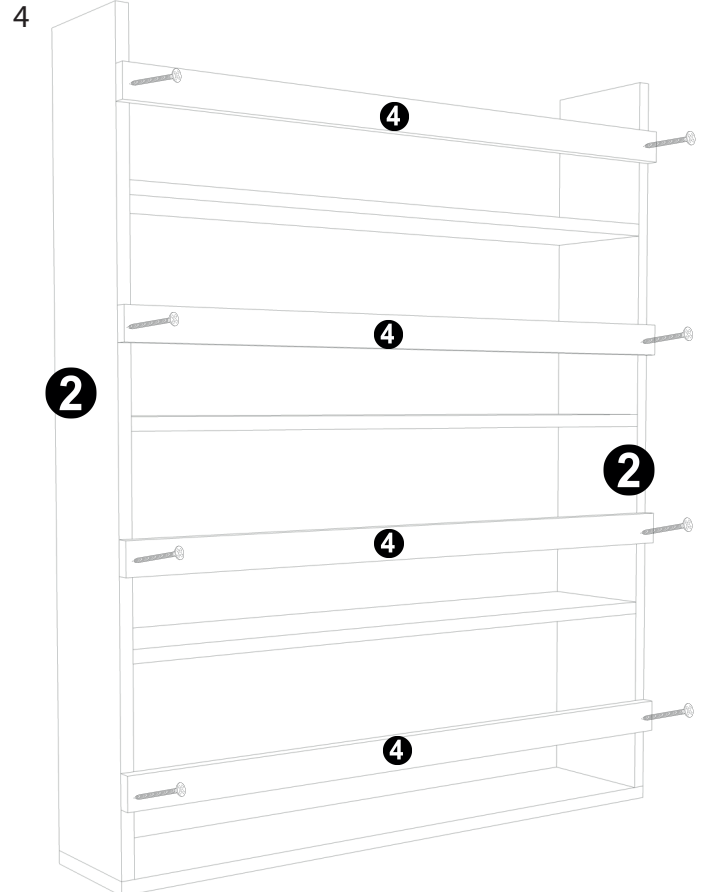

Bu modülün kurulumu için gerekli olan araçlar.
The necessary tools (not included)

AKSESUAR LİSTESİ / ACCESSORY LIST

4x50 YHB Vida  X30	Tapa (Beyaz)  X30
---	--

PARÇA KODLAMA / GENERAL VIEW

En son tapa ile delikleri kapatabilirsiniz.