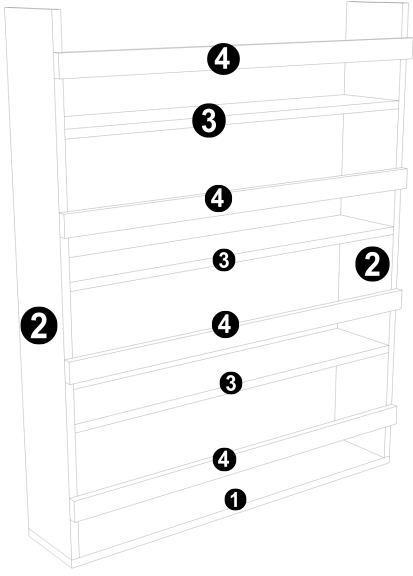

Bu modülün kurulumu için gerekli olan araçlar.
The necessary tools (not included)

AKSESUAR LİSTESİ / ACCESSORY LIST

4x50 YHB Vida  X30	Tapa (Beyaz)  X30
---	--

PARÇA KODLAMA / GENERAL VIEW

En son tapa ile delikleri kapatabilirsiniz.