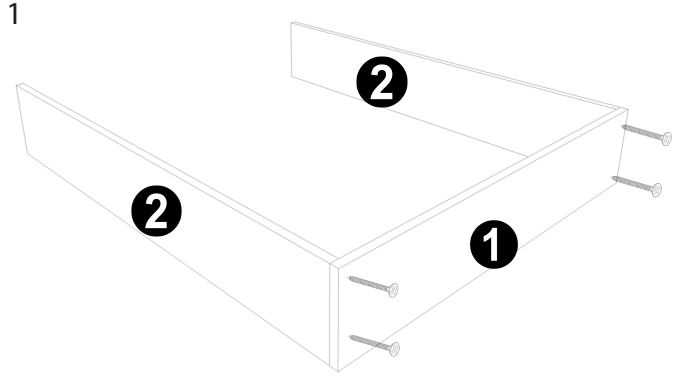

Bu modülün kurulumu için gerekli olan araçlar.
The necessary tools (not included)

AKSESUAR LİSTESİ / ACCESSORY LIST

4x50 YHB Vida  X30	Tapa (Beyaz)  X30
---	--

PARÇA KODLAMA / GENERAL VIEW

En son tapa ile delikleri kapatabilirsiniz.