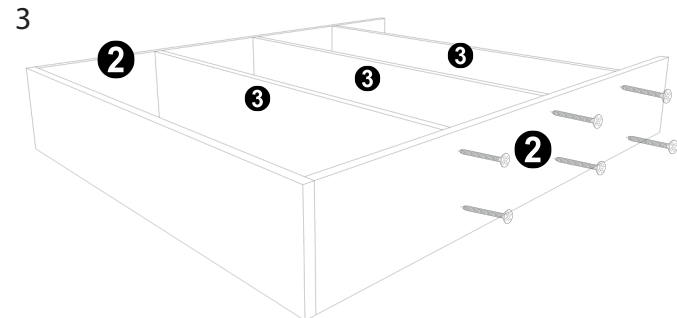

Bu modülün kurulumu için gerekli olan araçlar.
The necessary tools (not included)

AKSESUAR LİSTESİ / ACCESSORY LIST

4x50 YHB Vida  X30	Tapa (Beyaz)  X30
---	--

PARÇA KODLAMA / GENERAL VIEW

En son tapa ile delikleri kapatabilirsiniz.