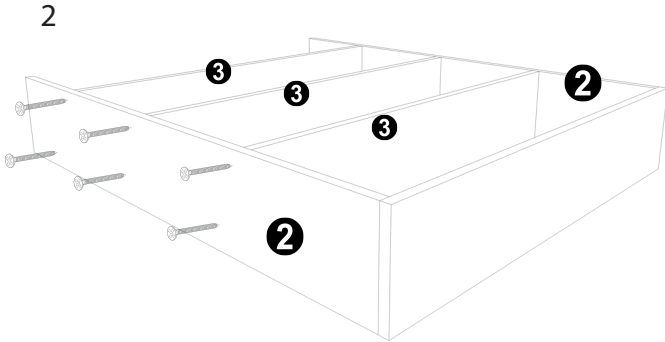

Bu modülün kurulumu için gerekli olan araçlar.
The necessary tools (not included)

AKSESUAR LİSTESİ / ACCESSORY LIST

4x50 YHB Vida  X30	Tapa (Beyaz)  X30
---	--

PARÇA KODLAMA / GENERAL VIEW

En son tapa ile delikleri kapatabilirsiniz.