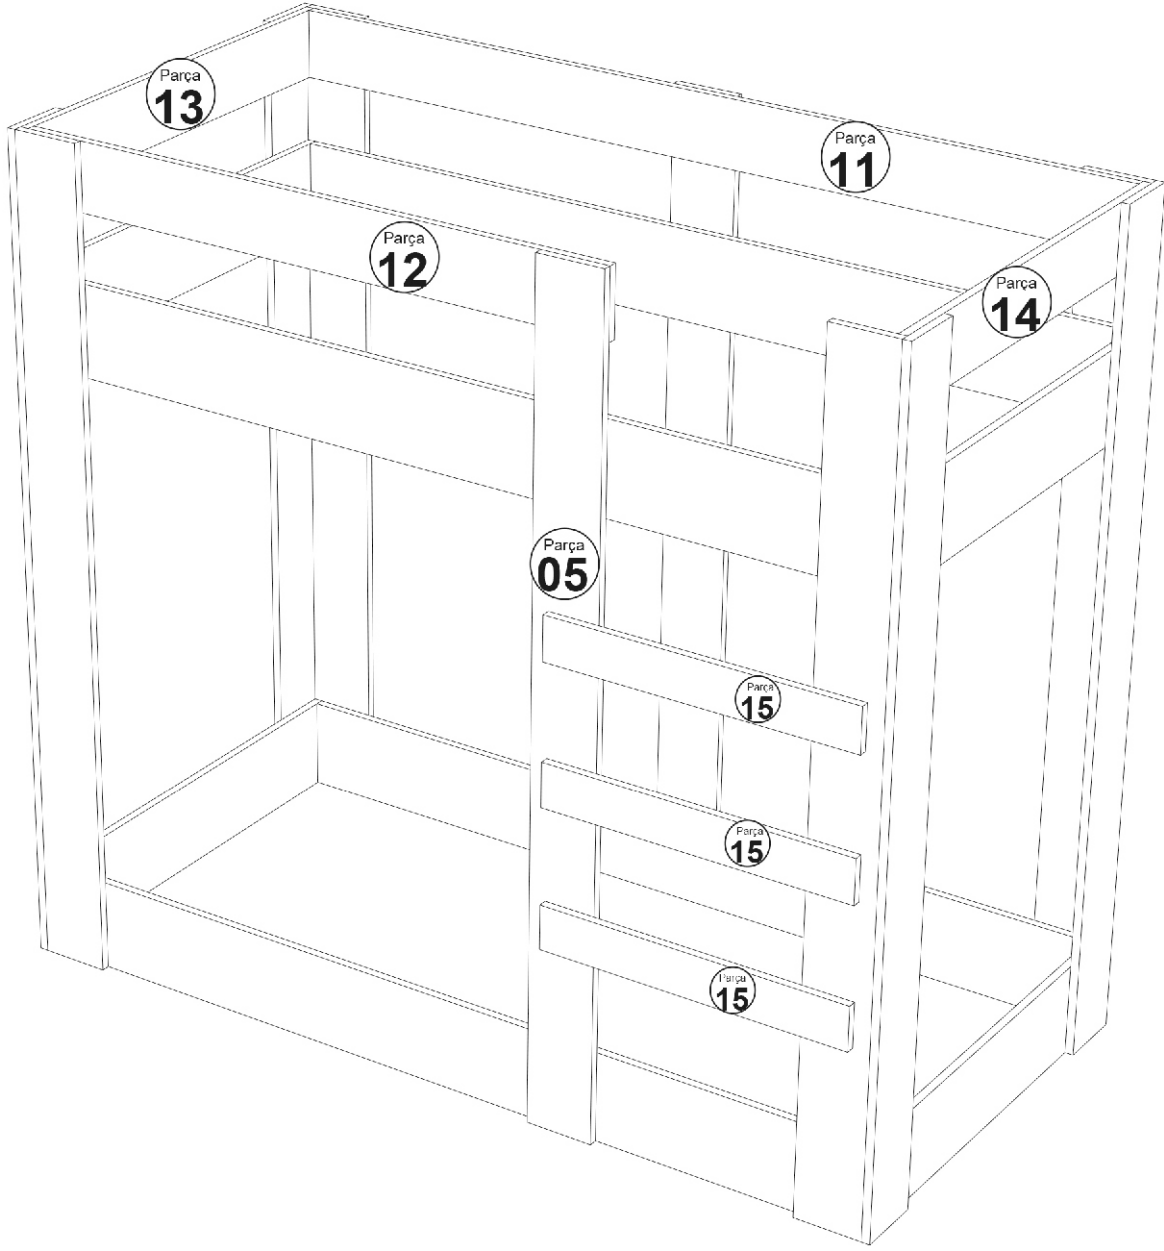

MONTAJ KILAVUZU / ASSEMBLY MANUEL

Bu işlemde dübel vidası dediğimiz dübelli vidalar kullanılacak. dübel delikleri daha geniştir. Dübeller dıştaki parçalara takılır ve vida ile içeriden sıkılır.