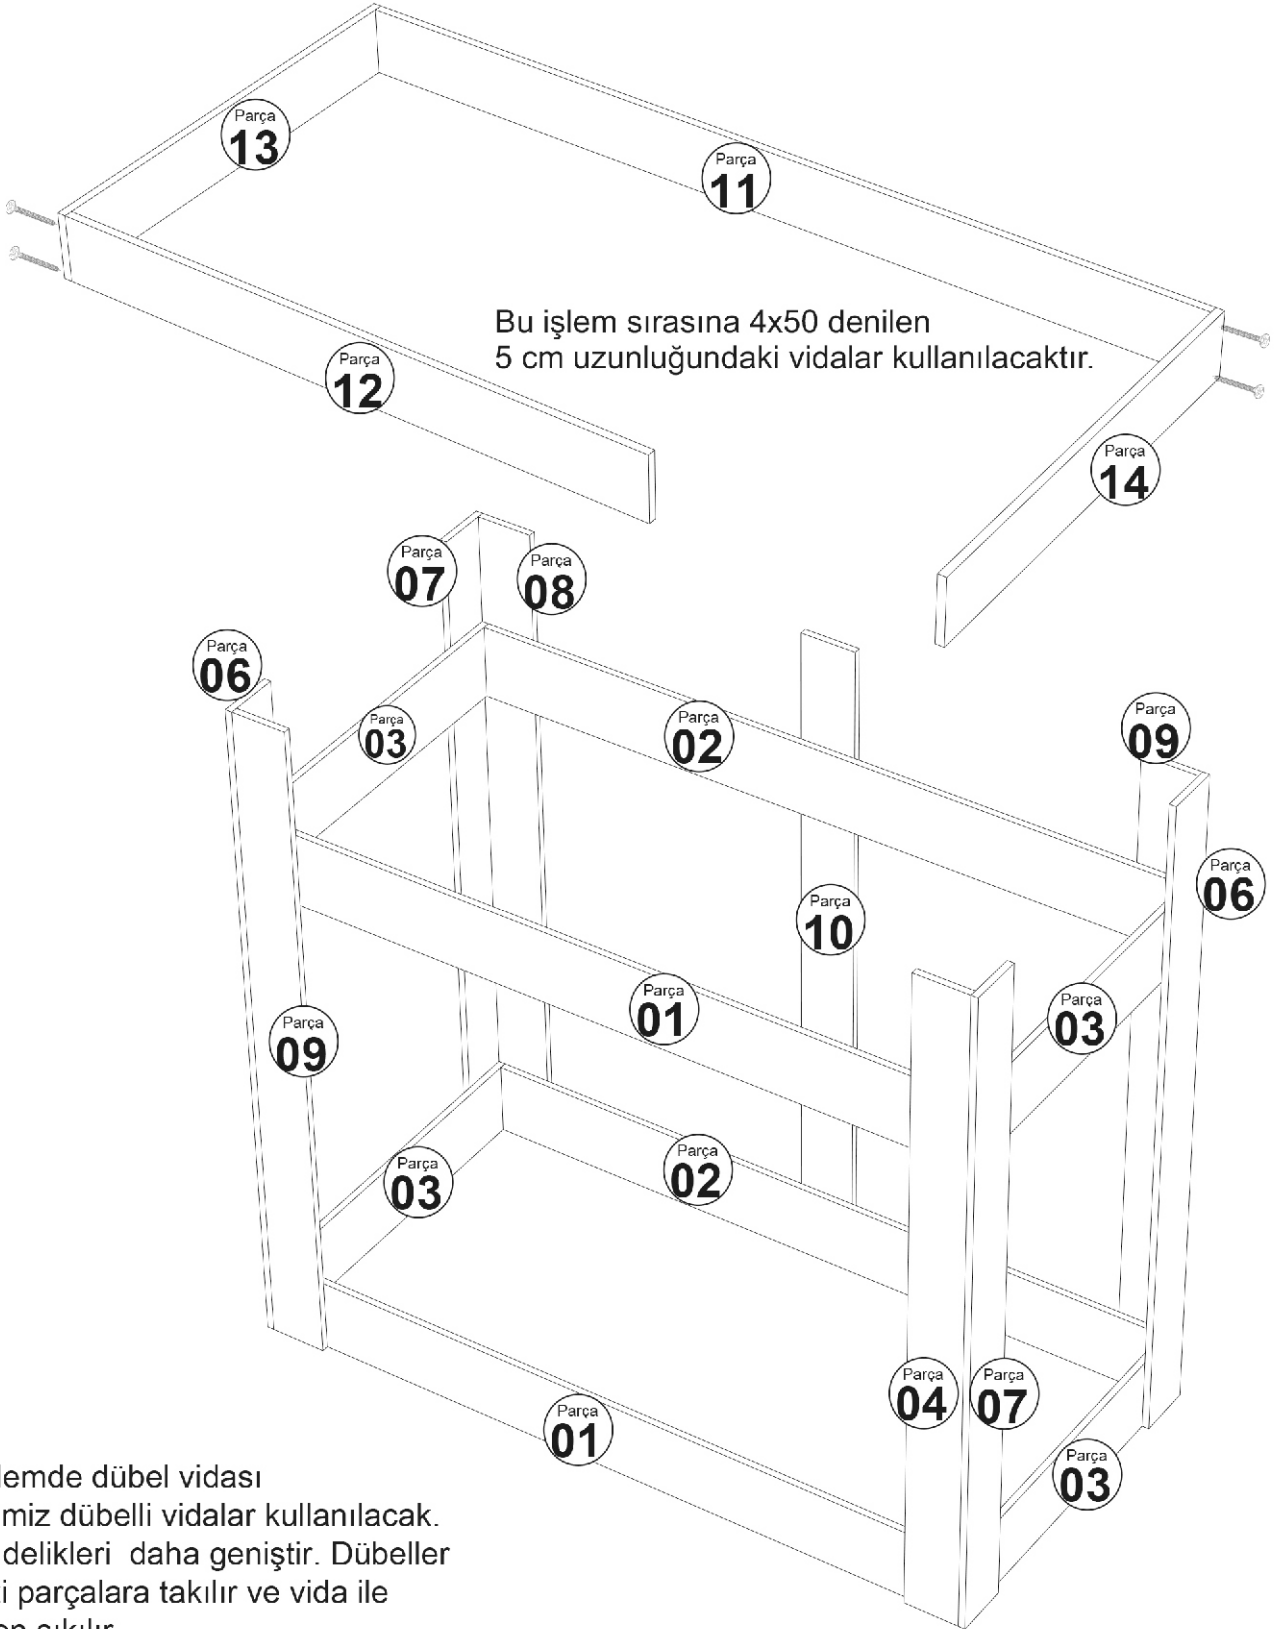

A01	4x50 YHB Vida	A02	Dübel Vida	A03	Dübel	A04	Tapa
	x70		x55		x55		x15

PARÇA KODLA / GENERAL VIEW

Ürün Kodu : R47

MONTAJ KILAVUZU / ASSEMBLY MANUEL

Bu işlem sırasına 4x50 denilen
5 cm uzunluğundaki vidalar kullanılacaktır.

Bu işlem sırasına 4x50 denilen
5 cm uzunluğundaki vidalar kullanılacaktır.

MONTAJ KILAVUZU / ASSEMBLY MANUEL

Bu işlemde dübel vidası dediğimiz dübelli vidalar kullanılacak. dübel delikleri daha geniştir. Dübelleri dıştaki parçalara takılır ve vida ile içeriden sıkılır.