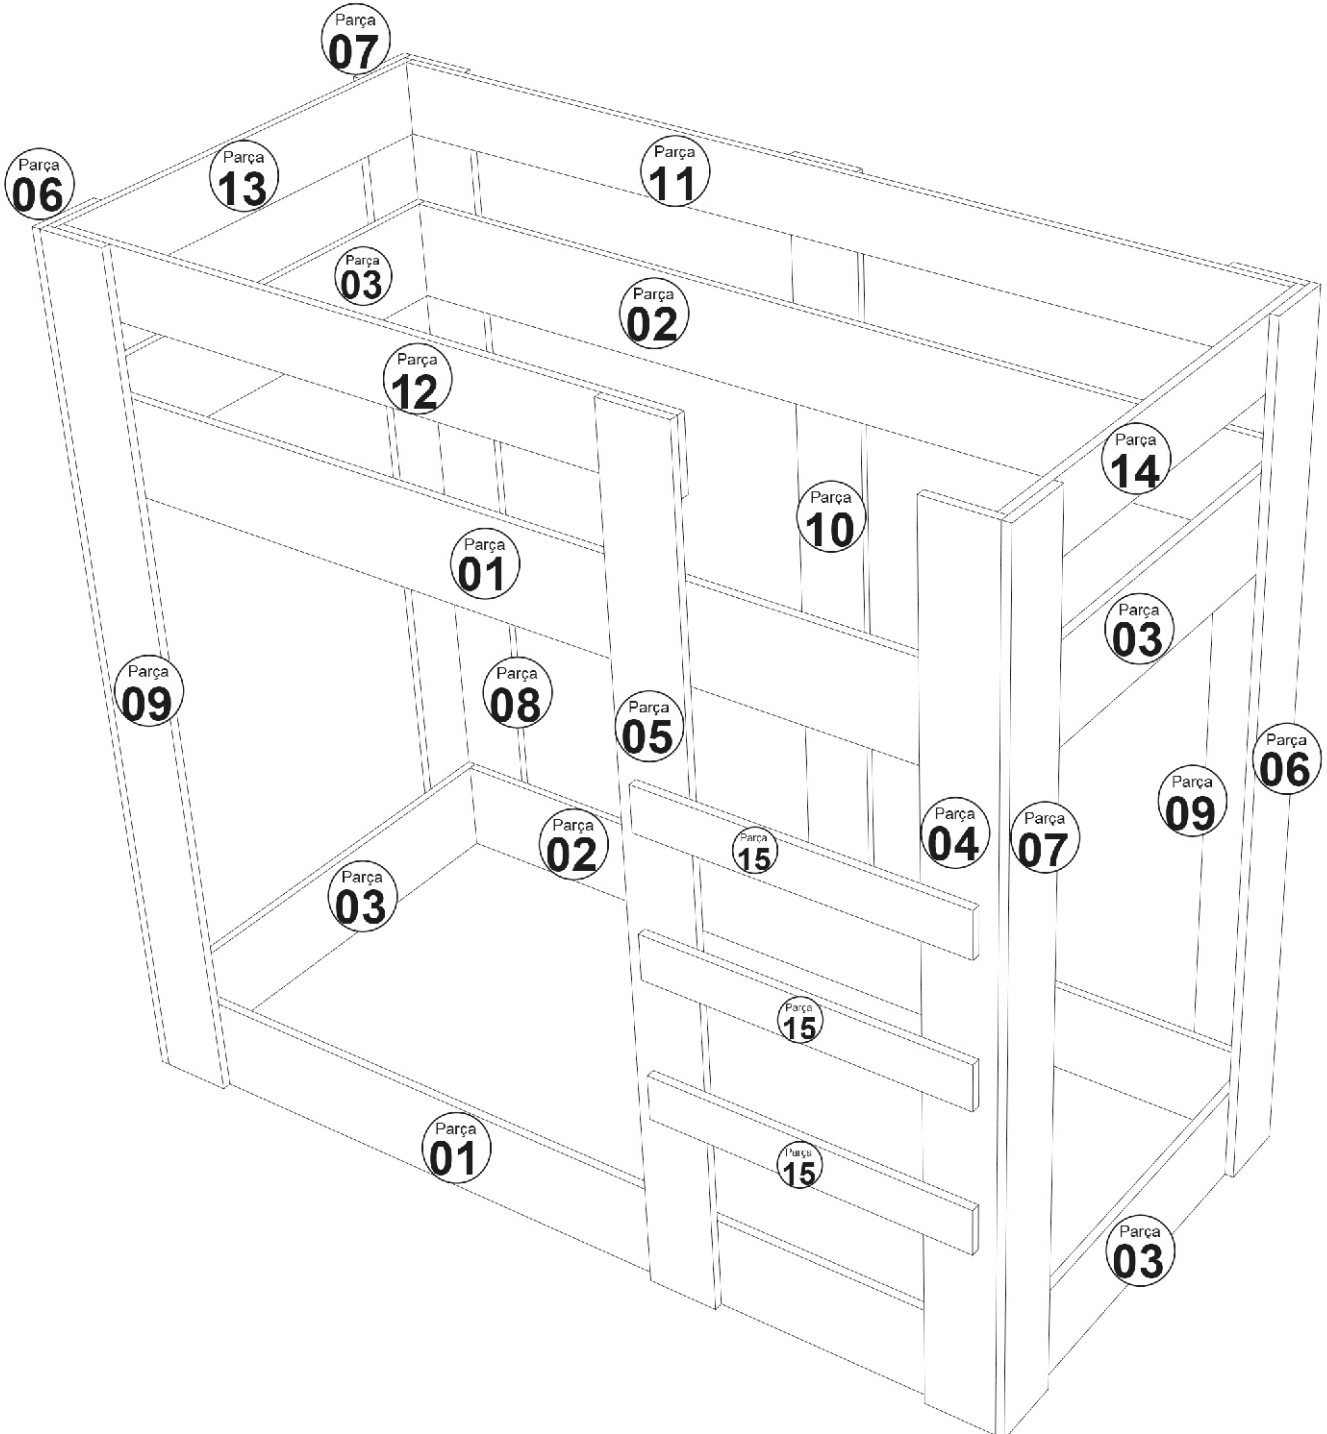

Genç Ranza

**MONTAJ VE KULLANIM TALİMATI
ASSEMBLY MANUEL**

Bu modül iki kişi tarafından kurulmalıdır.
This unit should be assembled by two persons.

AKSESUAR LİSTESİ / ACCESSORY LIST

Bu modülün kurulumu için gerekli olan araçlar.
The necessary tools (not included)

A01	4x50 YHB Vida	A02	Dübel Vida	A03	Dübel	A04	Tapa
	x70		x55		x55		x15

PARÇA KODLA / GENERAL VIEW

Ürün Kodu : R47

MONTAJ KILAVUZU / ASSEMBLY MANUEL

Bu işlem sırasına 4x50 denilen
5 cm uzunluğundaki vidalar kullanılacaktır.

Bu işlem sırasına 4x50 denilen
5 cm uzunluğundaki vidalar kullanılacaktır.

MONTAJ KILAVUZU / ASSEMBLY MANUEL

Bu işlemde dübel vidası dediğimiz dübelli vidalar kullanılacak. dübel delikleri daha geniştir. Dübelleri dıştaki parçalara takılır ve vida ile içeriden sıkılır.

MONTAJ KILAVUZU / ASSEMBLY MANUEL

Bu işlemde dübel vidası dediğimiz dübelli vidalar kullanılacak. dübel delikleri daha geniştir. Dübeller dıştaki parçalara takılır ve vida ile içeriden sıkılır.

LATALARI BAZANIN İÇİNE
YERLEŐTİRİP. DÜBEL VİDASI İLE
MONTE EDİNİZ..