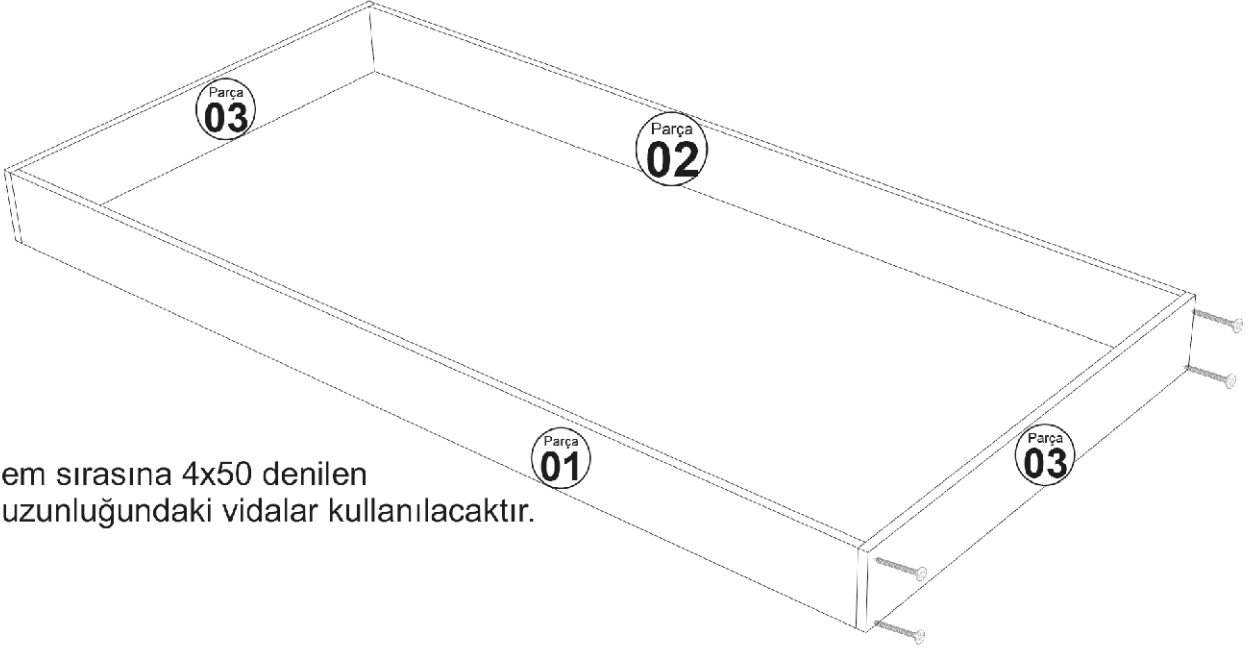

Genç Ranza

**MONTAJ VE KULLANIM TALİMATI
ASSEMBLY MANUEL**

Bu modül iki kişi tarafından kurulmalıdır.
This unit should be assembled by two persons.

AKSESUAR LİSTESİ / ACCESSORY LIST

Bu modülün kurulumu için gerekli olan araçlar.
The necessary tools (not included)

A01	4x50 YHB Vida	A02	Dübel Vida	A03	Dübel	A04	Tapa
	x70		x55		x55		x15

PARÇA KODLA / GENERAL VIEW

Ürün Kodu : R47

MONTAJ KILAVUZU / ASSEMBLY MANUEL

Bu işlem sırasına 4x50 denilen
5 cm uzunluğundaki vidalar kullanılacaktır.