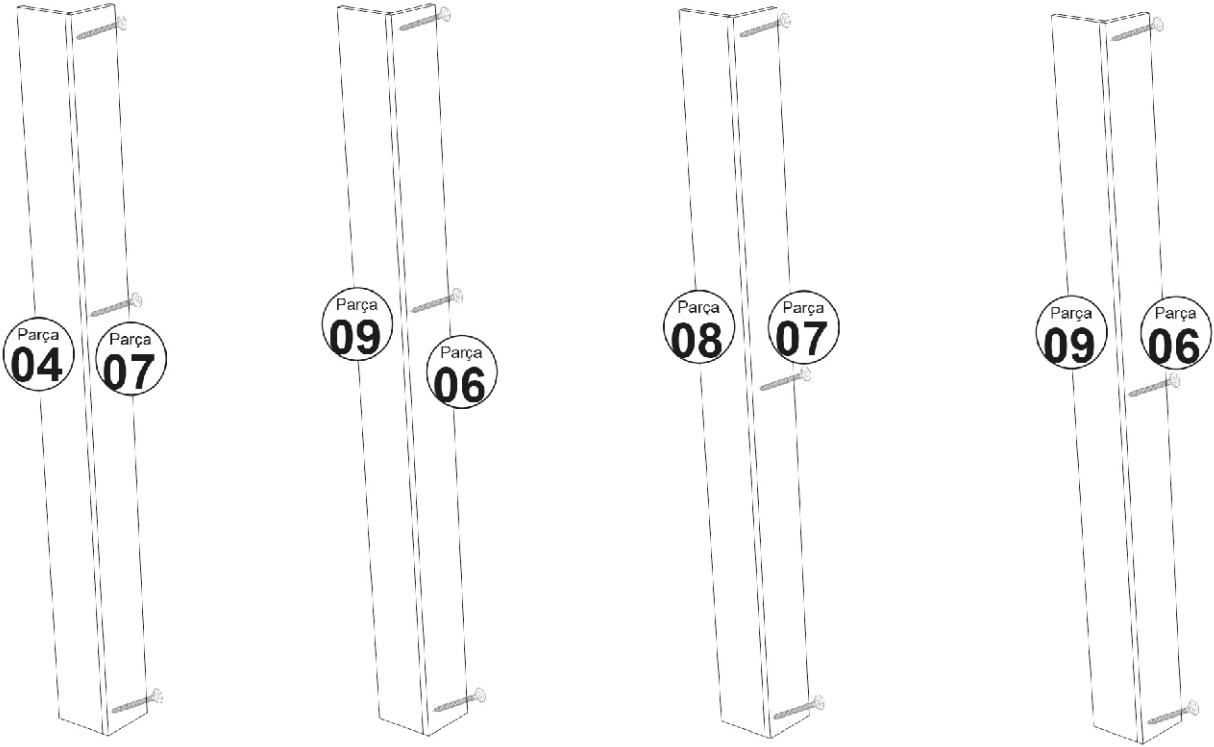

A01	4x50 YHB Vida	A02	Dübel Vida	A03	Dübel	A04	Tapa
	x70		x55		x55		x15

PARÇA KODLA / GENERAL VIEW

Ürün Kodu : R47

MONTAJ KILAVUZU / ASSEMBLY MANUEL

Bu işlem sırasına 4x50 denilen
5 cm uzunluğundaki vidalar kullanılacaktır.

Bu işlem sırasına 4x50 denilen
5 cm uzunluğundaki vidalar kullanılacaktır.

MONTAJ KILAVUZU / ASSEMBLY MANUEL

Bu işlemde dübel vidası dediğimiz dübelli vidalar kullanılacak. dübel delikleri daha geniştir. Dübelleri dıştaki parçalara takılır ve vida ile içeriden sıkılır.