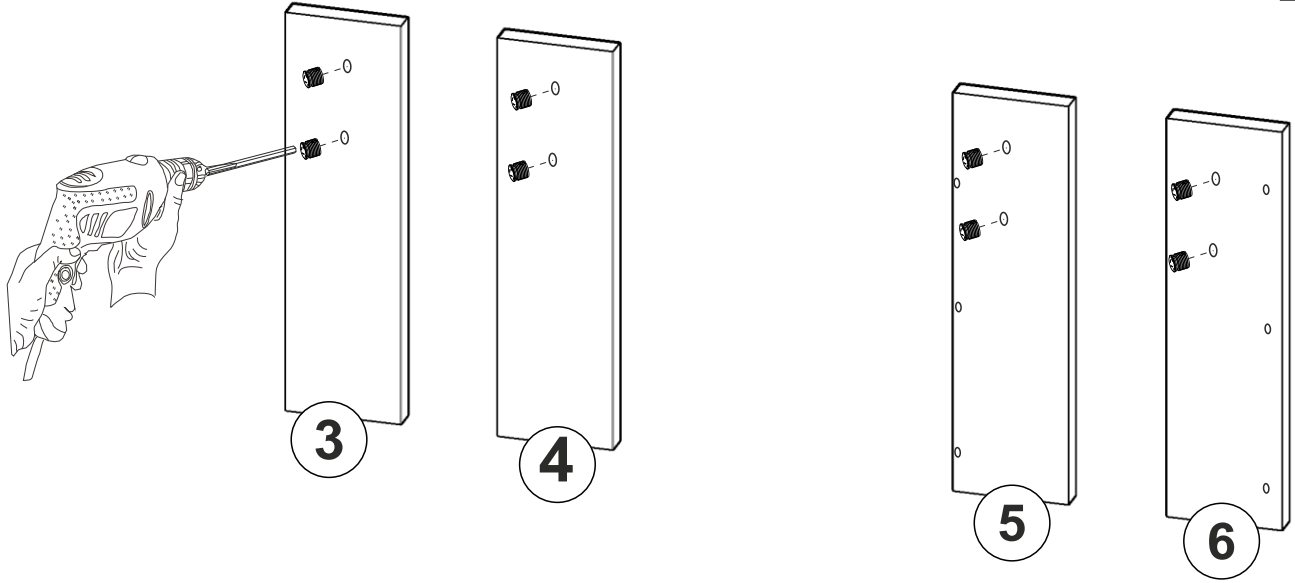

# ACCESSORY LIST

WIZY

|   |   |  |   |  |
|---|---|--|---|--|
| <b>A17</b><br>3,5X50 VIDA<br><br>22x | <b>A02</b><br>DÜBEL<br><br>32x               | <b>A03</b><br>DÜBEL VIDASI<br><br>32x | <b>A26</b><br>ALYAN UCU<br><br>1x | <b>A04</b><br>TAPA<br><br>20x |
| <b>A18</b><br>3,5x18<br><br>48x      | <b>A19</b><br>90 cm<br>black/siyah<br><br>6x |  |   |  |

## GENERAL VIEW

1

2

3

4

5

6

7