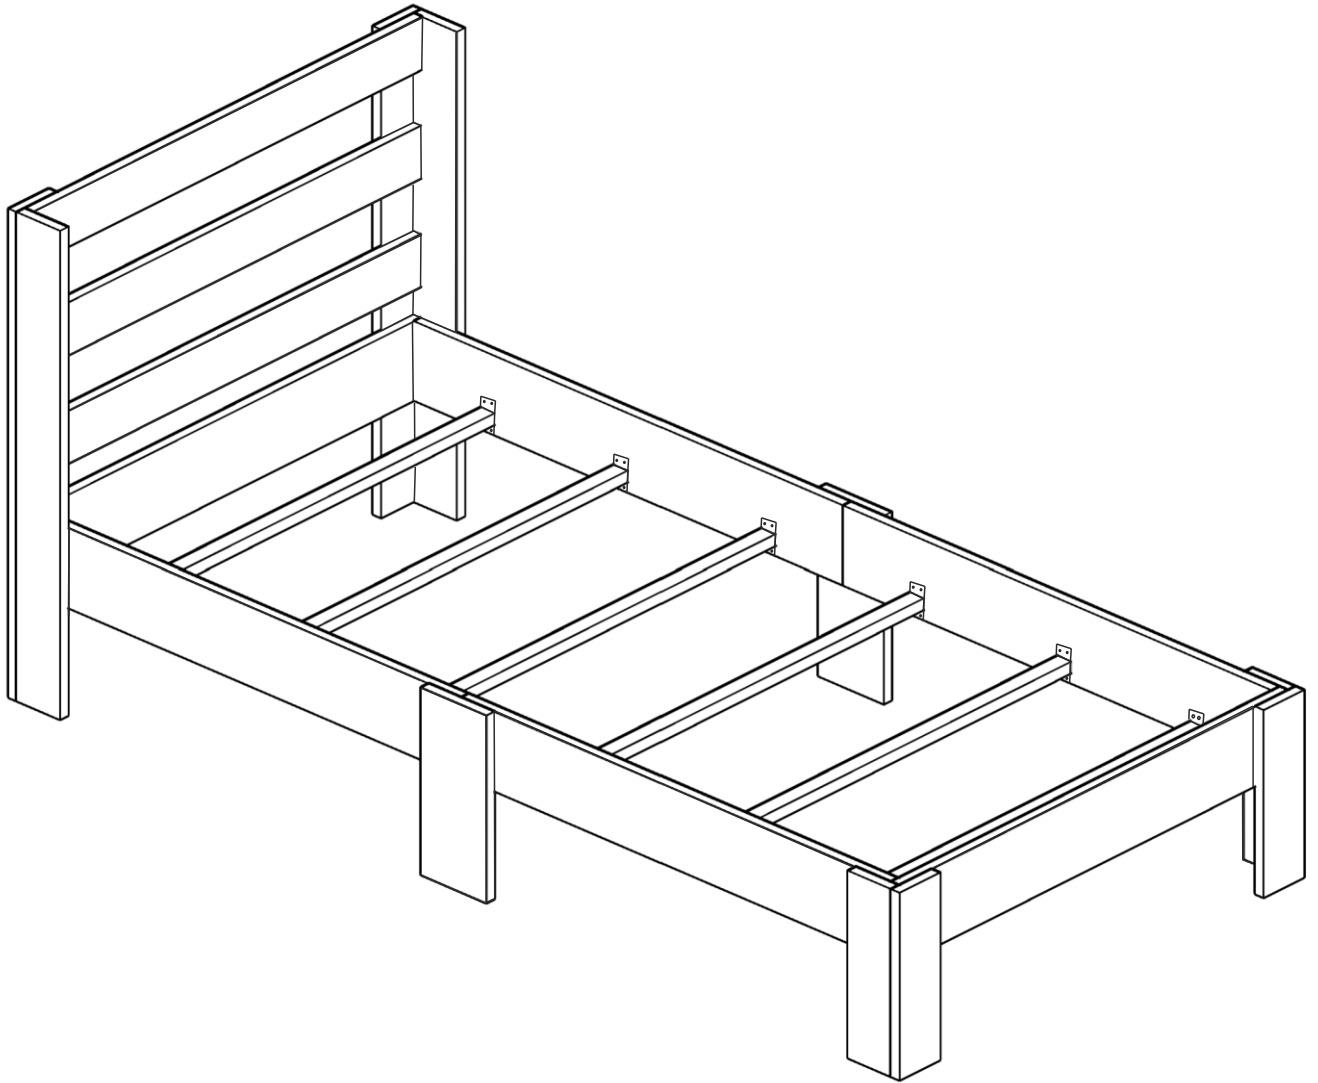

# ACCESSORY LIST

WIZY

|   |   |  |   |  |
|---|---|--|---|--|
| <b>A17</b><br>3,5X50 VIDA<br><br>22x | <b>A02</b><br>DÜBEL<br><br>32x               | <b>A03</b><br>DÜBEL VIDASI<br><br>32x | <b>A26</b><br>ALYAN UCU<br><br>1x | <b>A04</b><br>TAPA<br><br>20x |
| <b>A18</b><br>3,5x18<br><br>48x      | <b>A19</b><br>90 cm<br>black/siyah<br><br>6x |  |   |  |

## GENERAL VIEW

1

2

3

4

5

6

7